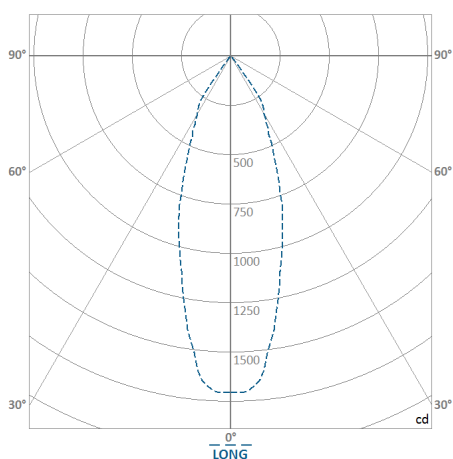

REF.: PIETRA-SB-7W-3000K-40-STANDARD-BRANCO

A = 177mm | B = Ø132mm

IMPORTANTE: ENSAIOS REALIZADOS A 25°C

Instalação	Sobrepor
Altura	177
Largura	Ø132
IP	20
Corpo	Chapa de aço tratada com acabamento em pintura eletrostática na cor branca ou preta
Cor	Branco
Ótica principal	Refletor: Alumínio multifacetado alto brilho
Potência	7W
Fluxo Luminária	838lm
Intensidade	1.837cd
Eficácia	119lm/W
Facho	40°
CCT	3000K
IRC	> 80
Tensão	220V
Dimerização	TRIAC DALI
Tipo de LED	STANDARD
Vida útil	50.000h
Fluxo Luminoso do LED	943lm
Potência do LED	7W