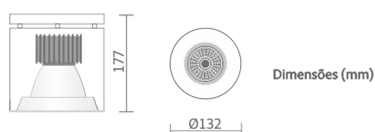

REF.: PIETRA-SB-7W-3000K-40-STANDARD-BRANCO

A = 177mm | B = Ø132mm

IMPORTANTE: ENSAIOS REALIZADOS A 25°C

| | |
|-----------------------|---|
| Instalação | Sobrepor |
| Altura | 177 |
| Largura | Ø132 |
| IP | 20 |
| Corpo | Chapa de aço tratada com acabamento em pintura eletrostática na cor branca ou preta |
| Cor | Branco |
| Ótica principal | Refletor: Alumínio multifacetado alto brilho |
| Potência | 7W |
| Fluxo Luminária | 838lm |
| Intensidade | 1.837cd |
| Eficácia | 119lm/W |
| Facho | 40° |
| CCT | 3000K |
| IRC | > 80 |
| Tensão | 220V |
| Dimerização | TRIAC DALI |
| Tipo de LED | STANDARD |
| Vida útil | 50.000h |
| Fluxo Luminoso do LED | 943lm |
| Potência do LED | 7W |