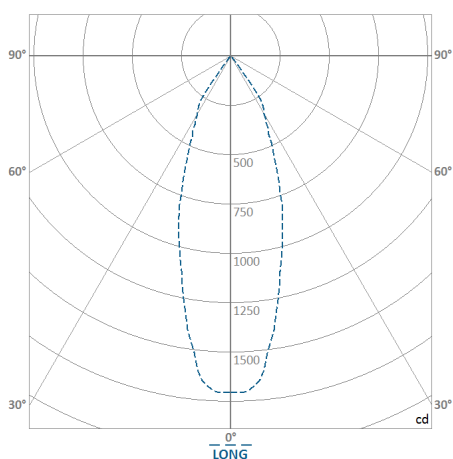

REF.: PIETRA-SB-7W-3000K-40-STANDARD-BRANCO

A = 177mm | B = Ø132mm

IMPORTANTE: ENSAIOS REALIZADOS A 25°C

| | |
|-----------------------|---|
| Instalação | Sobrepor |
| Altura | 177 |
| Largura | Ø132 |
| IP | 20 |
| Corpo | Chapa de aço tratada com acabamento em pintura eletrostática na cor branca ou preta |
| Cor | Branco |
| Ótica principal | Refletor: Alumínio multifacetado alto brilho |
| Potência | 7W |
| Fluxo Luminária | 838lm |
| Intensidade | 1.837cd |
| Eficácia | 119lm/W |
| Facho | 40° |
| CCT | 3000K |
| IRC | > 80 |
| Tensão | 220V |
| Dimerização | TRIAC DALI |
| Tipo de LED | STANDARD |
| Vida útil | 50.000h |
| Fluxo Luminoso do LED | 943lm |
| Potência do LED | 7W |