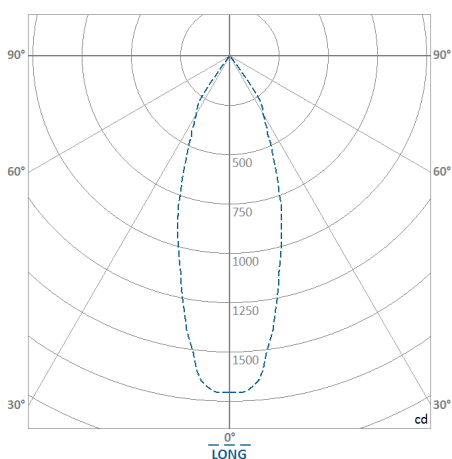

REF.: PIETRA-SB-7W-3000K-40-STANDARD-PRETO

A = 177mm | B = Ø132mm

IMPORTANTE: ENSAIOS REALIZADOS A 25°C

Instalação	Sobrepor
Altura	177
Largura	Ø132
IP	20
Corpo	Chapa de aço tratada com acabamento em pintura eletrostática na cor branca ou preta
Cor	Preto
Ótica principal	Refletor: Alumínio multifacetado alto brilho
Potência	7W
Fluxo Luminária	774lm
Intensidade	1.697cd
Eficácia	111lm/W
Facho	40°
CCT	3000K
IRC	> 80
Tensão	220V
Dimerização	TRIAC DALI
Tipo de LED	STANDARD
Vida útil	50.000h
Fluxo Luminoso do LED	3.636lm
Potência do LED	7W