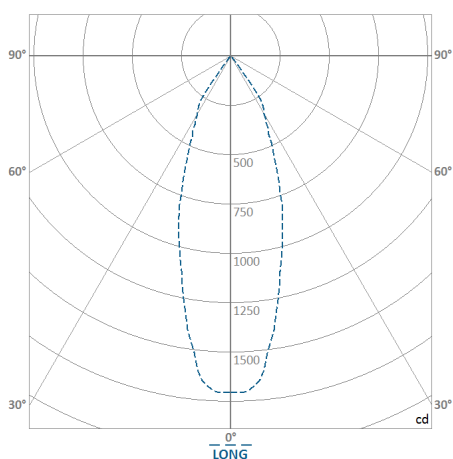

REF.: PIETRA-SB-7W-3000K-40-STANDARD-PRETO

A = 177mm | B = Ø132mm

IMPORTANTE: ENSAIOS REALIZADOS A 25°C

Instalação	Sobrepor
Altura	177
Largura	Ø132
IP	20
Corpo	Chapa de aço tratada com acabamento em pintura eletrostática na cor branca ou preta
Cor	Preto
Ótica principal	Refletor: Alumínio multifacetado alto brilho
Potência	7W
Fluxo Luminária	774lm
Intensidade	1.697cd
Eficácia	111lm/W
Facho	40°
CCT	3000K
IRC	> 80
Tensão	220V
Dimerização	TRIAC DALI
Tipo de LED	STANDARD
Vida útil	50.000h
Fluxo Luminoso do LED	3.636lm
Potência do LED	7W