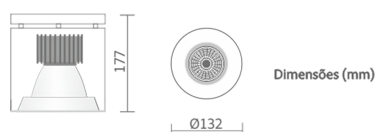

REF.: PIETRA-SB-7W-3000K-60-STANDARD-BRANCO

A = 177mm | B = Ø132mm

IMPORTANTE: ENSAIOS REALIZADOS A 25°C

Instalação	Sobrepor
Altura	177
Largura	Ø132
IP	20
Corpo	Chapa de aço tratada com acabamento em pintura eletrostática na cor branca ou preta
Cor	Branco
Ótica principal	Refletor: Alumínio multifacetado alto brilho
Potência	7W
Fluxo Luminária	841lm
Intensidade	1.183cd
Eficácia	93lm/W
Facho	60°
CCT	3000K
IRC	> 80
Tensão	220V
Dimerização	TRIAC DALI
Tipo de LED	STANDARD
Vida útil	50.000h
Fluxo Luminoso do LED	943lm
Potência do LED	7W