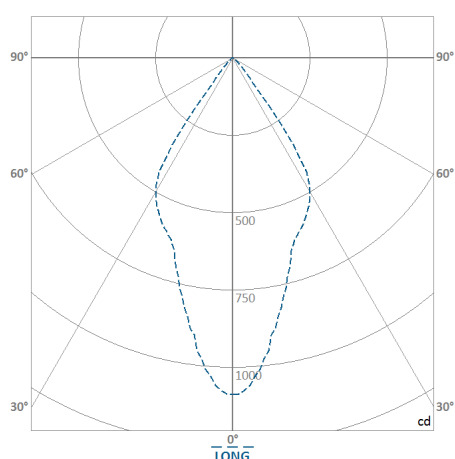

REF.: PIETRA-SB-7W-3000K-60-STANDARD-BRANCO

A = 177mm | B = Ø132mm

IMPORTANTE: ENSAIOS REALIZADOS A 25°C

Instalação	Sobrepor
Altura	177
Largura	Ø132
IP	20
Corpo	Chapa de aço tratada com acabamento em pintura eletrostática na cor branca ou preta
Cor	Branco
Ótica principal	Refletor: Alumínio multifacetado alto brilho
Potência	7W
Fluxo Luminária	841lm
Intensidade	1.183cd
Eficácia	93lm/W
Facho	60°
CCT	3000K
IRC	> 80
Tensão	220V
Dimerização	TRIAC DALI
Tipo de LED	STANDARD
Vida útil	50.000h
Fluxo Luminoso do LED	943lm
Potência do LED	7W