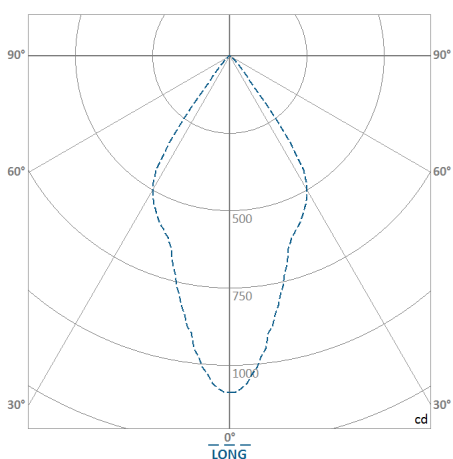

REF.: PIETRA-SB-7W-3000K-60-STANDARD-BRANCO

A = 177mm | B = Ø132mm

IMPORTANTE: ENSAIOS REALIZADOS A 25°C

Instalação	Sobrepor
Altura	177
Largura	Ø132
IP	20
Corpo	Chapa de aço tratada com acabamento em pintura eletrostática na cor branca ou preta
Cor	Branco
Ótica principal	Refletor: Alumínio multifacetado alto brilho
Potência	7W
Fluxo Luminária	841lm
Intensidade	1.183cd
Eficácia	93lm/W
Facho	60°
CCT	3000K
IRC	> 80
Tensão	220V
Dimerização	TRIAC DALI
Tipo de LED	STANDARD
Vida útil	50.000h
Fluxo Luminoso do LED	943lm
Potência do LED	7W