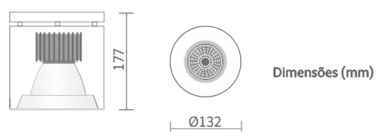

REF.: PIETRA-SB-7W-3000K-60-STANDARD-BRANCO

A = 177mm | B = Ø132mm

IMPORTANTE: ENSAIOS REALIZADOS A 25°C

Instalação	Sobrepor
Altura	177
Largura	Ø132
IP	20
Corpo	Chapa de aço tratada com acabamento em pintura eletrostática na cor branca ou preta
Cor	Branco
Ótica principal	Refletor: Alumínio multifacetado alto brilho
Potência	7W
Fluxo Luminária	841lm
Intensidade	1.183cd
Eficácia	93lm/W
Facho	60°
CCT	3000K
IRC	> 80
Tensão	220V
Dimerização	TRIAC DALI
Tipo de LED	STANDARD
Vida útil	50.000h
Fluxo Luminoso do LED	943lm
Potência do LED	7W