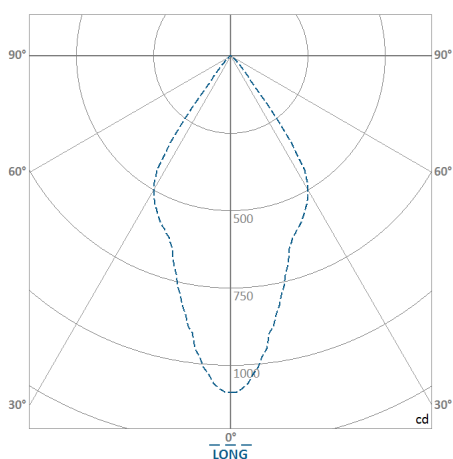

REF.: PIETRA-SB-7W-3000K-60-STANDARD-PRETO

A = 177mm | B = Ø132mm

IMPORTANTE: ENSAIOS REALIZADOS A 25°C

Instalação	Sobrepor
Altura	177
Largura	Ø132
IP	20
Corpo	Chapa de aço tratada com acabamento em pintura eletrostática na cor branca ou preta
Cor	Preto
Ótica principal	Refletor: Alumínio multifacetado alto brilho
Potência	7W
Fluxo Luminária	777lm
Intensidade	1.093cd
Eficácia	111lm/W
Facho	60°
CCT	3000K
IRC	> 80
Tensão	220V
Dimerização	TRIAC DALI
Tipo de LED	STANDARD
Vida útil	50.000h
Fluxo Luminoso do LED	3.636lm
Potência do LED	7W