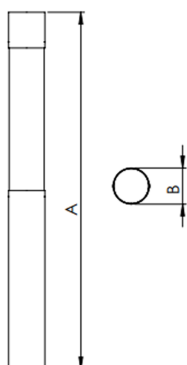

POLE CIRCULAR CIRCULAR POSTE 1000XD100 EXTERNO DIFUSO 10W LUMINAMAX-1 3000K IRC80 (OPÇÃOESPBE)

datasheet gerado em
30-05-26

REF.: POLE CIRCULAR-CI-PT-EX-DFDD-10-LUMINAMAX-1-30-80-1000XD100-(OPÇÃOESPBE)

Pétala circular, 10W 3000K IRC>80. Corpo em alumínio. Acabamento branco, preto ou especial. Controle óptico principal através de refletor facho Difuso Direto. Luminária grau de proteção IP-65. Tensão de trabalho 220V.

Aplicação	Ambiente externo
Instalação	Poste Externo
Altura	1000
Largura	Ø100
IP	65
Corpo	Alumínio
Cor	Branca, Preta ou Especial
Ótica principal	Refletor
Potência	10W
Fluxo Luminária	936lm
Intensidade	203cd
Eficácia	94lm/W
Facho	Difuso Direto
CCT	3000K
IRC	>80
Tensão	220V
Dimerização	Liga/Desliga, Dali ou 0-10
Garantia	5 anos
UGR	Espaçamento 1m (4H/8H) - <30/<30
Tipo de LED	Luminamax
Vida útil	50.000 (ta<25°C)
Eficácia do LED	195lm/W
Fluxo Luminoso do LED	1782,83lm
Potência do LED	9,12W

A = 1000mm | B = Ø100mm

IMPORTANTE: ENSAIOS REALIZADOS A 25°C