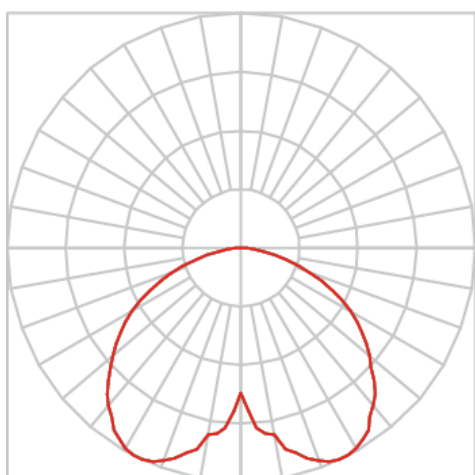

POLE CIRCULAR CIRCULAR POSTE 1000XD100 EXTERNO DIFUSO 10W LUMINAMAX-1 3000K IRC80 (OPÇÃOESPBE)

datasheet gerado em
30-05-26

REF.: POLE CIRCULAR-CI-PT-EX-DFDD-10-LUMINAMAX-1-30-80-1000XD100-(OPÇÃOESPBE)

Pétala circular, 10W 3000K IRC>80. Corpo em alumínio. Acabamento branco, preto ou especial. Controle óptico principal através de refletor facho Difuso Direto. Luminária grau de proteção IP-65. Tensão de trabalho 220V.

Aplicação	Ambiente externo
Instalação	Poste Externo
Altura	1000
Largura	Ø100
IP	65
Corpo	Alumínio
Cor	Branca, Preta ou Especial
Ótica principal	Refletor
Potência	10W
Fluxo Luminária	936lm
Intensidade	203cd
Eficácia	94lm/W
Facho	Difuso Direto
CCT	3000K
IRC	>80
Tensão	220V
Dimerização	Liga/Desliga, Dali ou 0-10
Garantia	5 anos
UGR	Espaçamento 1m (4H/8H) - <30/<30
Tipo de LED	Luminamax
Vida útil	50.000 (ta<25°C)
Eficácia do LED	195lm/W
Fluxo Luminoso do LED	1782,83lm
Potência do LED	9,12W

A = 1000mm | B = Ø100mm

IMPORTANTE: ENSAIOS REALIZADOS A 25°C