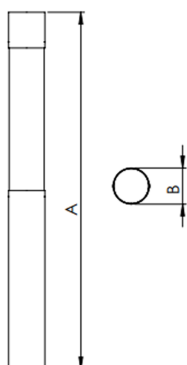

# POLE CIRCULAR CIRCULAR POSTE 1000XD100 EXTERNO DIFUSO 10W LUMINAMAX-1 4000K IRC80 (OPÇÃOESPBE)

datasheet gerado em  
30-05-26

REF.: POLE CIRCULAR-CI-PT-EX-DFDD-10-LUMINAMAX-1-40-80-1000XD100-(OPÇÃOESPBE)

Pétala circular, 10W 4000K IRC>80. Corpo em alumínio. Acabamento branco, preto ou especial. Controle óptico principal através de refletor facho Difuso Direto. Luminária grau de proteção IP-65. Tensão de trabalho 220V.

Aplicação	Ambiente externo
Instalação	Poste Externo
Altura	1000
Largura	Ø100
IP	65
Corpo	Alumínio
Cor	Branca, Preta ou Especial
Ótica principal	Refletor
Potência	10W
Fluxo Luminária	961lm
Intensidade	209cd
Eficácia	96lm/W
Facho	Difuso Direto
CCT	4000K
IRC	>80
Tensão	220V
Dimerização	Liga/Desliga, Dali ou 0-10
Garantia	5 anos
UGR	Espaçamento 1m (4H/8H) - <30/<30
Tipo de LED	Luminamax
Vida útil	50.000 (ta<25°C)
Eficácia do LED	201lm/W
Fluxo Luminoso do LED	1829,7lm
Potência do LED	9,12W

A = 1000mm | B = Ø100mm

IMPORTANTE: ENSAIOS REALIZADOS A 25°C