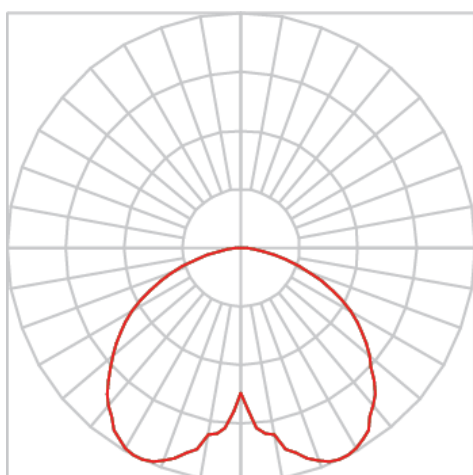

# POLE CIRCULAR CIRCULAR POSTE 1000XD100 EXTERNO DIFUSO 10W LUMINAMAX-1 4000K IRC80 (OPÇÃOESPBE)

datasheet gerado em  
30-05-26

REF.: POLE CIRCULAR-CI-PT-EX-DFDD-10-LUMINAMAX-1-40-80-1000XD100-(OPÇÃOESPBE)

Pétala circular, 10W 4000K IRC>80. Corpo em alumínio. Acabamento branco, preto ou especial. Controle óptico principal através de refletor facho Difuso Direto. Luminária grau de proteção IP-65. Tensão de trabalho 220V.

Aplicação	Ambiente externo
Instalação	Poste Externo
Altura	1000
Largura	Ø100
IP	65
Corpo	Alumínio
Cor	Branca, Preta ou Especial
Ótica principal	Refletor
Potência	10W
Fluxo Luminária	961lm
Intensidade	209cd
Eficácia	96lm/W
Facho	Difuso Direto
CCT	4000K
IRC	>80
Tensão	220V
Dimerização	Liga/Desliga, Dali ou 0-10
Garantia	5 anos
UGR	Espaçamento 1m (4H/8H) - <30/<30
Tipo de LED	Luminamax
Vida útil	50.000 (ta<25°C)
Eficácia do LED	201lm/W
Fluxo Luminoso do LED	1829,7lm
Potência do LED	9,12W

A = 1000mm | B = Ø100mm

IMPORTANTE: ENSAIOS REALIZADOS A 25°C