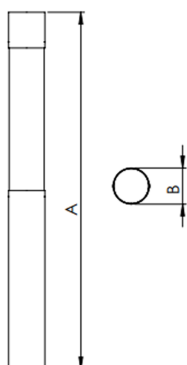

POLE CIRCULAR CIRCULAR POSTE 1000XD100 EXTERNO DIFUSO 10W LUMINAMAX-1 5000K IRC80 (OPÇÃOESPBE)

datasheet gerado em
30-05-26

REF.: POLE CIRCULAR-CI-PT-EX-DFDD-10-LUMINAMAX-1-50-80-1000XD100-(OPÇÃOESPBE)

Pétala circular, 10W 5000K IRC>80. Corpo em alumínio. Acabamento branco, preto ou especial. Controle óptico principal através de refletor facho Difuso Direto. Luminária grau de proteção IP-65. Tensão de trabalho 220V.

Aplicação	Ambiente externo
Instalação	Poste Externo
Altura	1000
Largura	Ø100
IP	65
Corpo	Alumínio
Cor	Branca, Preta ou Especial
Ótica principal	Refletor
Potência	10W
Fluxo Luminária	961lm
Intensidade	209cd
Eficácia	96lm/W
Facho	Difuso Direto
CCT	5000K
IRC	>80
Tensão	220V
Dimerização	Liga/Desliga, Dali ou 0-10
Garantia	5 anos
UGR	Espaçamento 1m (4H/8H) - <30/<30
Tipo de LED	Luminamax
Vida útil	50.000 (ta<25°C)
Eficácia do LED	201lm/W
Fluxo Luminoso do LED	1830,45lm
Potência do LED	9,12W

A = 1000mm | B = Ø100mm

IMPORTANTE: ENSAIOS REALIZADOS A 25°C