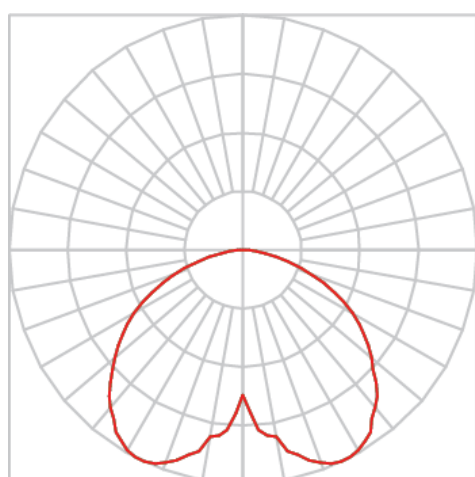

POLE CIRCULAR CIRCULAR POSTE 1000XD100 EXTERNO DIFUSO 10W LUMINAMAX-1 5000K IRC80 (OPÇÃOESPBE)

datasheet gerado em
30-05-26

REF.: POLE CIRCULAR-CI-PT-EX-DFDD-10-LUMINAMAX-1-50-80-1000XD100-(OPÇÃOESPBE)

Pétala circular, 10W 5000K IRC>80. Corpo em alumínio. Acabamento branco, preto ou especial. Controle óptico principal através de refletor facho Difuso Direto. Luminária grau de proteção IP-65. Tensão de trabalho 220V.

Aplicação	Ambiente externo
Instalação	Poste Externo
Altura	1000
Largura	Ø100
IP	65
Corpo	Alumínio
Cor	Branca, Preta ou Especial
Ótica principal	Refletor
Potência	10W
Fluxo Luminária	961lm
Intensidade	209cd
Eficácia	96lm/W
Facho	Difuso Direto
CCT	5000K
IRC	>80
Tensão	220V
Dimerização	Liga/Desliga, Dali ou 0-10
Garantia	5 anos
UGR	Espaçamento 1m (4H/8H) - <30/<30
Tipo de LED	Luminamax
Vida útil	50.000 (ta<25°C)
Eficácia do LED	201lm/W
Fluxo Luminoso do LED	1830,45lm
Potência do LED	9,12W

A = 1000mm | B = Ø100mm

IMPORTANTE: ENSAIOS REALIZADOS A 25°C