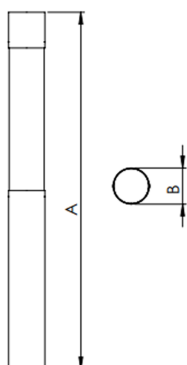

# POLE CIRCULAR CIRCULAR POSTE 3000XD150 EXTERNO DIFUSO 20W LUMINAMAX-1 3000K IRC80 (OPÇÃOESPBE)

datasheet gerado em  
30-05-26

REF.: POLE CIRCULAR-CI-PT-EX-DFDD-20-LUMINAMAX-1-30-80-3000XD150-(OPÇÃOESPBE)

Pétala circular, 20W 3000K IRC>80. Corpo em alumínio. Acabamento branco, preto ou especial. Controle óptico principal através de refletor facho Difuso Direto. Luminária grau de proteção IP-65. Tensão de trabalho 220V.

Aplicação	Ambiente externo
Instalação	Poste Externo
Altura	3000
Largura	Ø150
IP	65
Corpo	Alumínio
Cor	Branca, Preta ou Especial
Ótica principal	Refletor
Potência	20W
Fluxo Luminária	1919lm
Intensidade	373cd
Eficácia	96lm/W
Facho	Difuso Direto
CCT	3000K
IRC	>80
Tensão	220V
Dimerização	Liga/Desliga, Dali ou 0-10
Garantia	5 anos
UGR	Espaçamento 1m (4H/8H) - <29/<29
Tipo de LED	Luminamax
Vida útil	50.000 (ta<25°C)
Eficácia do LED	196lm/W
Fluxo Luminoso do LED	3565,56lm
Potência do LED	18,23W

A = 3000mm | B = Ø150mm

IMPORTANTE: ENSAIOS REALIZADOS A 25°C