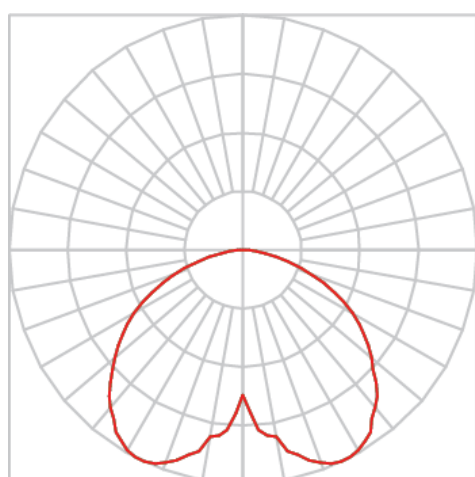

# POLE CIRCULAR CIRCULAR POSTE 3000XD150 EXTERNO DIFUSO 20W LUMINAMAX-1 3000K IRC80 (OPÇÃOESPBE)

datasheet gerado em  
30-05-26

REF.: POLE CIRCULAR-CI-PT-EX-DFDD-20-LUMINAMAX-1-30-80-3000XD150-(OPÇÃOESPBE)

Pétala circular, 20W 3000K IRC>80. Corpo em alumínio. Acabamento branco, preto ou especial. Controle óptico principal através de refletor facho Difuso Direto. Luminária grau de proteção IP-65. Tensão de trabalho 220V.

Aplicação	Ambiente externo
Instalação	Poste Externo
Altura	3000
Largura	Ø150
IP	65
Corpo	Alumínio
Cor	Branca, Preta ou Especial
Ótica principal	Refletor
Potência	20W
Fluxo Luminária	1919lm
Intensidade	373cd
Eficácia	96lm/W
Facho	Difuso Direto
CCT	3000K
IRC	>80
Tensão	220V
Dimerização	Liga/Desliga, Dali ou 0-10
Garantia	5 anos
UGR	Espaçamento 1m (4H/8H) - <29/<29
Tipo de LED	Luminamax
Vida útil	50.000 (ta<25°C)
Eficácia do LED	196lm/W
Fluxo Luminoso do LED	3565,56lm
Potência do LED	18,23W

A = 3000mm | B = Ø150mm

IMPORTANTE: ENSAIOS REALIZADOS A 25°C