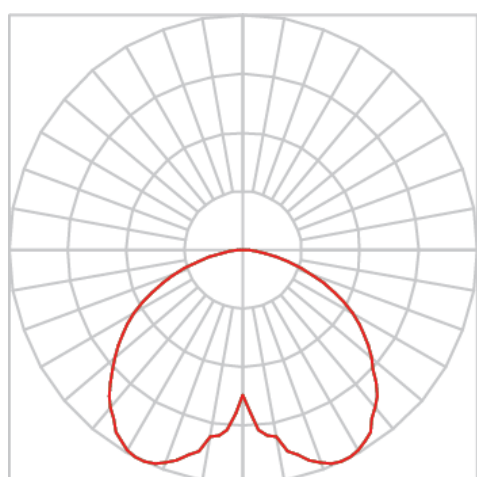

POLE CIRCULAR CIRCULAR POSTE 3000XD150 EXTERNO DIFUSO 20W LUMINAMAX-1 4000K IRC80 (OPÇÃOESPBE)

datasheet gerado em
30-05-26

REF.: POLE CIRCULAR-CI-PT-EX-DFDD-20-LUMINAMAX-1-40-80-3000XD150-(OPÇÃOESPBE)

A = 3000mm | B = Ø150mm

IMPORTANTE: ENSAIOS REALIZADOS A 25°C

Pétala circular, 20W 4000K IRC>80. Corpo em alumínio. Acabamento branco, preto ou especial. Controle óptico principal através de refletor facho Difuso Direto. Luminária grau de proteção IP-65. Tensão de trabalho 220V.

Aplicação	Ambiente externo
Instalação	Poste Externo
Altura	3000
Largura	Ø150
IP	65
Corpo	Alumínio
Cor	Branca, Preta ou Especial
Ótica principal	Refletor
Potência	20W
Fluxo Luminária	1969lm
Intensidade	383cd
Eficácia	98lm/W
Facho	Difuso Direto
CCT	4000K
IRC	>80
Tensão	220V
Dimerização	Liga/Desliga, Dali ou 0-10
Garantia	5 anos
UGR	Espaçamento 1m (4H/8H) - <29/<29
Tipo de LED	Luminamax
Vida útil	50.000 (ta<25°C)
Eficácia do LED	201lm/W
Fluxo Luminoso do LED	3659,4lm
Potência do LED	18,23W