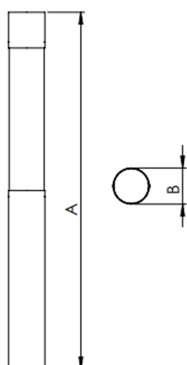

POLE CIRCULAR CIRCULAR POSTE 3000XD150 EXTERNO DIFUSO 20W LUMINAMAX-1 4000K IRC80 (OPÇÃOESPBE)

datasheet gerado em
30-05-26

REF.: POLE CIRCULAR-CI-PT-EX-DFDD-20-LUMINAMAX-1-40-80-3000XD150-(OPÇÃOESPBE)

A = 3000mm | B = Ø150mm

IMPORTANTE: ENSAIOS REALIZADOS A 25°C

Pétala circular, 20W 4000K IRC>80. Corpo em alumínio. Acabamento branco, preto ou especial. Controle óptico principal através de refletor facho Difuso Direto. Luminária grau de proteção IP-65. Tensão de trabalho 220V.

Aplicação	Ambiente externo
Instalação	Poste Externo
Altura	3000
Largura	Ø150
IP	65
Corpo	Alumínio
Cor	Branca, Preta ou Especial
Ótica principal	Refletor
Potência	20W
Fluxo Luminária	1969lm
Intensidade	383cd
Eficácia	98lm/W
Facho	Difuso Direto
CCT	4000K
IRC	>80
Tensão	220V
Dimerização	Liga/Desliga, Dali ou 0-10
Garantia	5 anos
UGR	Espaçamento 1m (4H/8H) - <29/<29
Tipo de LED	Luminamax
Vida útil	50.000 (ta<25°C)
Eficácia do LED	201lm/W
Fluxo Luminoso do LED	3659,4lm
Potência do LED	18,23W