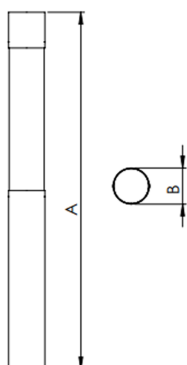

POLE CIRCULAR CIRCULAR POSTE 3000XD150 EXTERNO DIFUSO 20W LUMINAMAX-1 5000K IRC80 (OPÇÃOESPBE)

datasheet gerado em
30-05-26

REF.: POLE CIRCULAR-CI-PT-EX-DFDD-20-LUMINAMAX-1-50-80-3000XD150-(OPÇÃOESPBE)

Pétala circular, 20W 5000K IRC>80. Corpo em alumínio. Acabamento branco, preto ou especial. Controle óptico principal através de refletor facho Difuso Direto. Luminária grau de proteção IP-65. Tensão de trabalho 220V.

Aplicação	Ambiente externo
Instalação	Poste Externo
Altura	3000
Largura	Ø150
IP	65
Corpo	Alumínio
Cor	Branca, Preta ou Especial
Ótica principal	Refletor
Potência	20W
Fluxo Luminária	1970lm
Intensidade	383cd
Eficácia	99lm/W
Facho	Difuso Direto
CCT	5000K
IRC	>80
Tensão	220V
Dimerização	Liga/Desliga, Dali ou 0-10
Garantia	5 anos
UGR	Espaçamento 1m (4H/8H) - <29/<29
Tipo de LED	Luminamax
Vida útil	50.000 (ta<25°C)
Eficácia do LED	201lm/W
Fluxo Luminoso do LED	3660,79lm
Potência do LED	18,23W

A = 3000mm | B = Ø150mm

IMPORTANTE: ENSAIOS REALIZADOS A 25°C