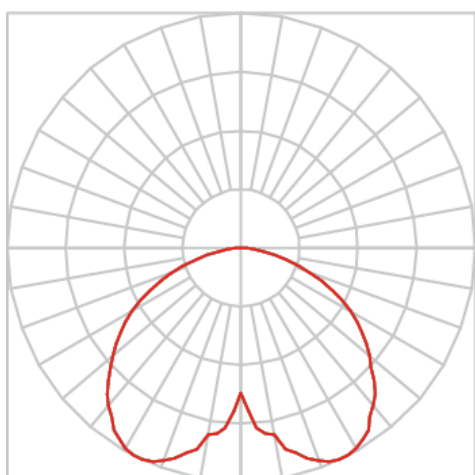

POLE CIRCULAR CIRCULAR POSTE 3000XD150 EXTERNO DIFUSO 20W LUMINAMAX-1 5000K IRC80 (OPÇÃOESPBE)

datasheet gerado em
30-05-26

REF.: POLE CIRCULAR-CI-PT-EX-DFDD-20-LUMINAMAX-1-50-80-3000XD150-(OPÇÃOESPBE)

Pétala circular, 20W 5000K IRC>80. Corpo em alumínio. Acabamento branco, preto ou especial. Controle óptico principal através de refletor facho Difuso Direto. Luminária grau de proteção IP-65. Tensão de trabalho 220V.

Aplicação	Ambiente externo
Instalação	Poste Externo
Altura	3000
Largura	Ø150
IP	65
Corpo	Alumínio
Cor	Branca, Preta ou Especial
Ótica principal	Refletor
Potência	20W
Fluxo Luminária	1970lm
Intensidade	383cd
Eficácia	99lm/W
Facho	Difuso Direto
CCT	5000K
IRC	>80
Tensão	220V
Dimerização	Liga/Desliga, Dali ou 0-10
Garantia	5 anos
UGR	Espaçamento 1m (4H/8H) - <29/<29
Tipo de LED	Luminamax
Vida útil	50.000 (ta<25°C)
Eficácia do LED	201lm/W
Fluxo Luminoso do LED	3660,79lm
Potência do LED	18,23W

A = 3000mm | B = Ø150mm

IMPORTANTE: ENSAIOS REALIZADOS A 25°C