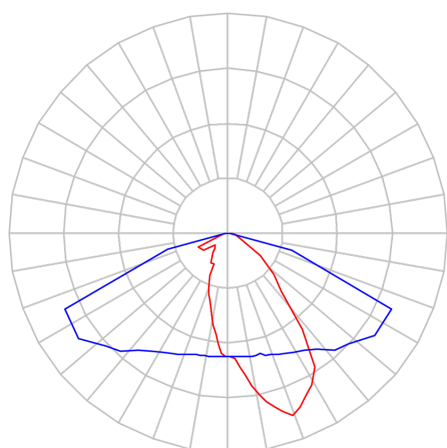

POLE RETANGULAR RETANGULAR POSTE 500XPST2000RT EXTERNO FF1 STREET T2M 20W LUMINAMAX-1 3000K IRC80 (OPÇÕESPBE)

datasheet gerado em
20-06-26

REF.: POLE RETANGULAR-RT-PT-EX-FF1ST-20-LUMINAMAX-1-30-80-500XPST2000RT-(OPÇÕESPBE)

A = 2000mm | B = 500mm | C = 102mm

IMPORTANTE: ENSAIOS REALIZADOS A 25°C

Aplicação	Ambiente externo
Instalação	Poste Externo
Altura	2000
Largura	500
Comprimento	102
IP	65
Corpo	Alumínio
Cor	Branca, Preta ou Especial
Ótica principal	Lente
Potência	20W
Fluxo Luminária	2663lm
Intensidade	788cd
Eficácia	133lm/W
Facho	Street
CCT	3000K
IRC	>80
Tensão	220V
Dimerização	Liga/Desliga, Dali ou 0-10
Garantia	5 anos
UGR	Espaçamento 1m (4H/8H) - <37/<25
Tipo de LED	Luminamax
Vida útil	50.000 (ta<25°C)
Eficácia do LED	196lm/W
Fluxo Luminoso do LED	3565,56lm
Potência do LED	18,23W