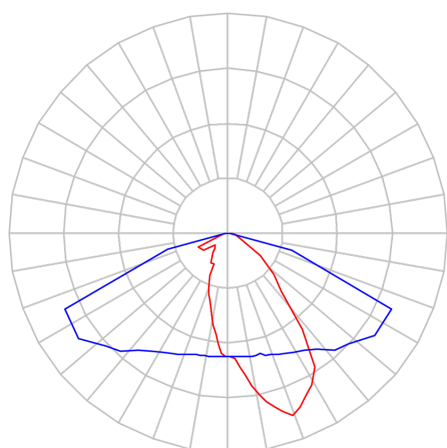

POLE RETANGULAR RETANGULAR POSTE 750XPST2000RT EXTERNO FF1 STREET T2M 40W LUMINAMAX-1 3000K IRC80 (OPÇÕESPBE)

datasheet gerado em
21-06-26

REF.: POLE RETANGULAR-RT-PT-EX-FF1ST-40-LUMINAMAX-1-30-80-750XPST2000RT-(OPÇÕESPBE)

A = 2000mm | B = 750mm | C = 102mm

IMPORTANTE: ENSAIOS REALIZADOS A 25°C

Aplicação	Ambiente externo
Instalação	Poste Externo
Altura	2000
Largura	750
Comprimento	102
IP	65
Corpo	Alumínio
Cor	Branca, Preta ou Especial
Ótica principal	Lente
Potência	40W
Fluxo Luminária	5326lm
Intensidade	1575cd
Eficácia	133lm/W
Facho	Street
CCT	3000K
IRC	>80
Tensão	220V
Dimerização	Liga/Desliga, Dali ou 0-10
Garantia	5 anos
UGR	Espaçamento 1m (4H/8H) - <37/<25
Tipo de LED	Luminamax
Vida útil	50.000 (ta<25°C)
Eficácia do LED	196lm/W
Fluxo Luminoso do LED	7131,12lm
Potência do LED	36,47W