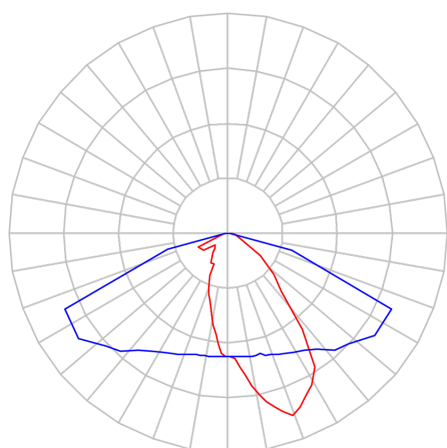

POLE RETANGULAR RETANGULAR POSTE 750XPST2000RT EXTERNO FF1 STREET T2M 40W LUMINAMAX-1 5000K IRC80 (OPÇÕESPBE)

datasheet gerado em
20-06-26

REF.: POLE RETANGULAR-RT-PT-EX-FF1ST-40-LUMINAMAX-1-50-80-750XPST2000RT-(OPÇÕESPBE)

A = 2000mm | B = 750mm | C = 102mm

IMPORTANTE: ENSAIOS REALIZADOS A 25°C

Aplicação	Ambiente externo
Instalação	Poste Externo
Altura	2000
Largura	750
Comprimento	102
IP	65
Corpo	Alumínio
Cor	Branca, Preta ou Especial
Ótica principal	Lente
Potência	40W
Fluxo Luminária	5482lm
Intensidade	1621cd
Eficácia	137lm/W
Facho	Street
CCT	5000K
IRC	>80
Tensão	220V
Dimerização	Liga/Desliga, Dali ou 0-10
Garantia	5 anos
UGR	Espaçamento 1m (4H/8H) - <37/<25
Tipo de LED	Luminamax
Vida útil	50.000 (ta<25°C)
Eficácia do LED	201lm/W
Fluxo Luminoso do LED	7321,58lm
Potência do LED	36,47W