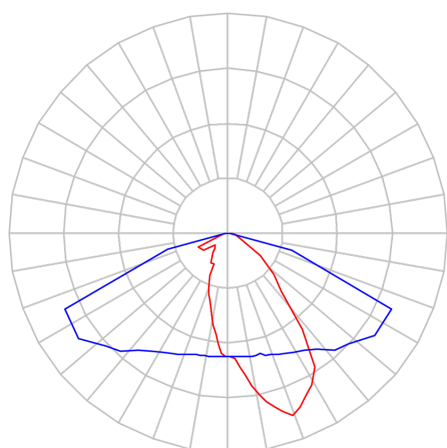

# POLE RETANGULAR RETANGULAR POSTE 750XPST2000RT EXTERNO FF1 STREET T2M 40W LUMINAMAX-1 5000K IRC80 (OPÇÕESPBE)

datasheet gerado em  
20-06-26

REF.: POLE RETANGULAR-RT-PT-EX-FF1ST-40-LUMINAMAX-1-50-80-750XPST2000RT-(OPÇÕESPBE)

A = 2000mm | B = 750mm | C = 102mm

IMPORTANTE: ENSAIOS REALIZADOS A 25°C

Aplicação	Ambiente externo
Instalação	Poste Externo
Altura	2000
Largura	750
Comprimento	102
IP	65
Corpo	Alumínio
Cor	Branca, Preta ou Especial
Ótica principal	Lente
Potência	40W
Fluxo Luminária	5482lm
Intensidade	1621cd
Eficácia	137lm/W
Facho	Street
CCT	5000K
IRC	>80
Tensão	220V
Dimerização	Liga/Desliga, Dali ou 0-10
Garantia	5 anos
UGR	Espaçamento 1m (4H/8H) - <37/<25
Tipo de LED	Luminamax
Vida útil	50.000 (ta<25°C)
Eficácia do LED	201lm/W
Fluxo Luminoso do LED	7321,58lm
Potência do LED	36,47W