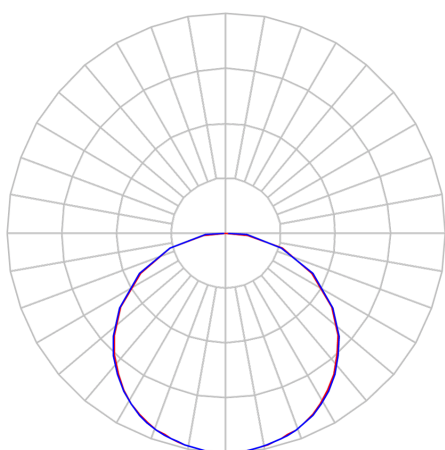

REF.: POMPEIA-X-EM-X-DFPSTRANSL-32-LUMINACHROMA-05-27-95-X-(OPÇÕESPBE)

A = 75mm | B = 618mm | C = 618mm

Dimensões (mm)
nicho: 605x605
modulação: 625x625

Aplicação	Ambiente interno
Instalação	Embutir
Altura	75
Largura	618
Comprimento	618
IP	20
Corpo	Alumínio
Cor	Branca, Preta ou Especial
Ótica principal	Poliestireno Translucido
Potência	32Wm
Fluxo Luminária	2694lm/m
Intensidade	831cd
Eficácia	84lm/W
Facho	Difuso
CCT	2700K
IRC	>95
Tensão	220V ou Bivolt
Dimerização	Liga/Desliga, Dali, 0-10 ou Triac
Garantia	5 anos
UGR	Espaçamento 1m (4H/8H) - <22/<22
Tipo de LED	Luminachroma
Vida útil	50.000 (ta<25°C)
Eficácia do LED	128lm/W
Fluxo Luminoso do LED	3510,08lm
Potência do LED	27,45W