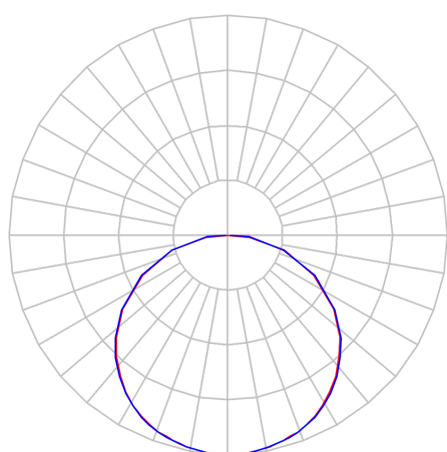

IMPORTANTE: ENSAIOS REALIZADOS A 25°C