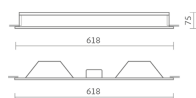

REF.: POMPEIA-X-EM-X-DFPSTRANSL-32-LUMINACHROMA-05-40-95-X-(OPÇÕESPBE)

A = 75mm | B = 618mm | C = 618mm

Luminária de embutir, 32Wm 4000K IRC>95. Corpo em alumínio. Acabamento branco, preto ou especial. Controle óptico principal através de difusor em poliestireno translúcido. Luminária grau de proteção IP-20. Driver corrente constante Liga/Desliga, Triac, 1-10V ou Dali (consultar condições). Tensão de trabalho 220V ou Bivolt.

Aplicação	Ambiente interno
Instalação	Embutir
Altura	75
Largura	618
Comprimento	618
IP	20
Corpo	Alumínio
Cor	Branca, Preta ou Especial
Ótica principal	Poliestireno Translucido
Potência	32Wm
Fluxo Luminária	2919lm/m
Intensidade	900cd
Eficácia	91lm/W
Facho	Difuso
CCT	4000K
IRC	>95
Tensão	220V ou Bivolt
Dimerização	Liga/Desliga, Dali, 0-10 ou Triac
Garantia	5 anos
UGR	Espaçamento 1m (4H/8H) - <22/<22
Tipo de LED	Luminachroma
Vida útil	50.000 (ta<25°C)
Eficácia do LED	139lm/W
Fluxo Luminoso do LED	3802,56lm
Potência do LED	27,45W

IMPORTANTE: ENSAIOS REALIZADOS A 25°C