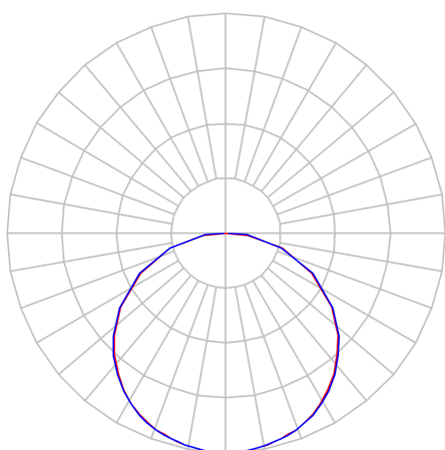

IMPORTANTE: ENSAIOS REALIZADOS A 25°C