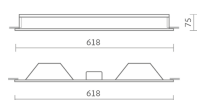

REF.: POMPEIA-X-EM-X-DFPSTRANSL-32-LUMINACHROMA-05-50-95-X-(OPÇÕESPBE)

A = 75mm | B = 618mm | C = 618mm

Luminária de embutir, 32Wm 5000K IRC>95. Corpo em alumínio. Acabamento branco, preto ou especial. Controle óptico principal através de difusor em poliestireno translúcido. Luminária grau de proteção IP-20. Driver corrente constante Liga/Desliga, Triac, 1-10V ou Dali (consultar condições). Tensão de trabalho 220V ou Bivolt.

Aplicação	Ambiente interno
Instalação	Embutir
Altura	75
Largura	618
Comprimento	618
IP	20
Corpo	Alumínio
Cor	Branca, Preta ou Especial
Ótica principal	Poliestireno Translucido
Potência	32Wm
Fluxo Luminária	2920lm/m
Intensidade	901cd
Eficácia	91lm/W
Facho	Difuso
CCT	5000K
IRC	>95
Tensão	220V ou Bivolt
Dimerização	Liga/Desliga, Dali, 0-10 ou Triac
Garantia	5 anos
UGR	Espaçamento 1m (4H/8H) - <22/<22
Tipo de LED	Luminachroma
Vida útil	50.000 (ta<25°C)
Eficácia do LED	139lm/W
Fluxo Luminoso do LED	3804lm
Potência do LED	27,45W

IMPORTANTE: ENSAIOS REALIZADOS A 25°C