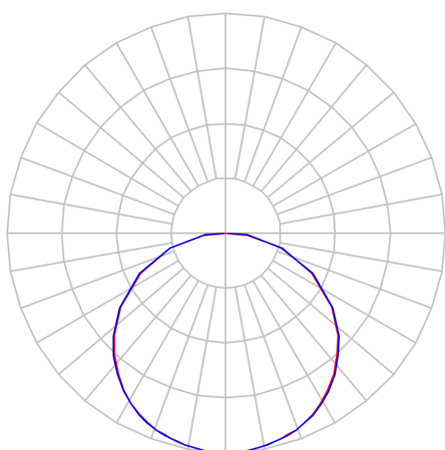

IMPORTANTE: ENSAIOS REALIZADOS A 25°C

Aplicação	Ambiente interno
Instalação	Embutir
Altura	75
Largura	618
Comprimento	618
IP	20
Corpo	Alumínio
Cor	Branca, Preta ou Especial
Ótica principal	Poliestireno Translucido
Potência	39Wm
Fluxo Luminária	3981lm/m
Intensidade	1228cd
Eficácia	102lm/W
Facho	Difuso
CCT	2700K
IRC	>80
Tensão	220V ou Bivolt
Dimerização	Liga/Desliga, Dali, 0-10 ou Triac
Garantia	5 anos
UGR	Espaçamento 1m (4H/8H) - <23/<23
Tipo de LED	Standard
Vida útil	50.000 (ta<25°C)
Eficácia do LED	152lm/W
Fluxo Luminoso do LED	5347,4lm
Potência do LED	35,1W