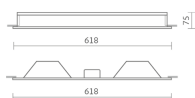

IMPORTANTE: ENSAIOS REALIZADOS A 25°C

Aplicação	Ambiente interno
Instalação	Embutir
Altura	75
Largura	618
Comprimento	618
IP	20
Corpo	Alumínio
Cor	Branca, Preta ou Especial
Ótica principal	Poliestireno Translucido
Potência	39Wm
Fluxo Luminária	4203lm/m
Intensidade	1296cd
Eficácia	108lm/W
Facho	Difuso
CCT	3000K
IRC	>80
Tensão	220V ou Bivolt
Dimerização	Liga/Desliga, Dali, 0-10 ou Triac
Garantia	5 anos
UGR	Espaçamento 1m (4H/8H) - <23/<23
Tipo de LED	Standard
Vida útil	50.000 (ta<25°C)
Eficácia do LED	161lm/W
Fluxo Luminoso do LED	5644,5lm
Potência do LED	35,1W