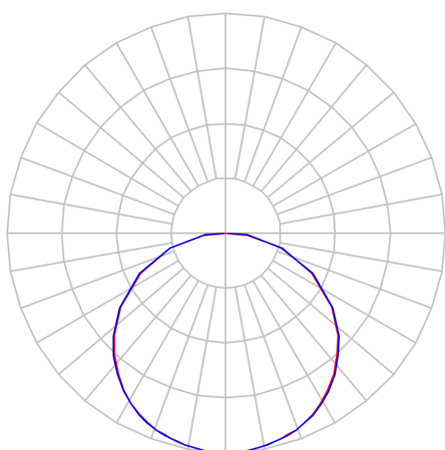

IMPORTANTE: ENSAIOS REALIZADOS A 25°C

Aplicação	Ambiente interno
Instalação	Embutir
Altura	75
Largura	618
Comprimento	618
IP	20
Corpo	Alumínio
Cor	Branca, Preta ou Especial
Ótica principal	Poliestireno Translucido
Potência	39Wm
Fluxo Luminária	4315lm/m
Intensidade	1331cd
Eficácia	111lm/W
Facho	Difuso
CCT	5000K
IRC	>80
Tensão	220V ou Bivolt
Dimerização	Liga/Desliga, Dali, 0-10 ou Triac
Garantia	5 anos
UGR	Espaçamento 1m (4H/8H) - <23/<23
Tipo de LED	Standard
Vida útil	50.000 (ta<25°C)
Eficácia do LED	165lm/W
Fluxo Luminoso do LED	5795,2lm
Potência do LED	35,1W