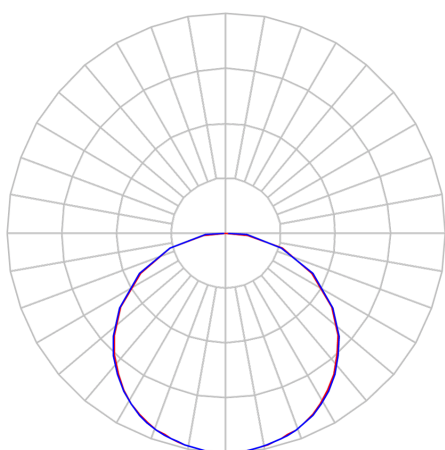

REF.: POMPEIA-X-EM-X-DFPSTRANSL-39-LUMINACHROMA-05-27-95-X-(OPÇÕESPBE)

**A = 75mm | B = 618mm | C = 618mm**

Dimensões (mm)  
nicho: 605x605  
modulação: 625x625

Aplicação	Ambiente interno
Instalação	Embutir
Altura	75
Largura	618
Comprimento	618
IP	20
Corpo	Alumínio
Cor	Branca, Preta ou Especial
Ótica principal	Poliestireno Translucido
Potência	39Wm
Fluxo Luminária	3185lm/m
Intensidade	982cd
Eficácia	82lm/W
Facho	Difuso
CCT	2700K
IRC	>95
Tensão	220V ou Bivolt
Dimerização	Liga/Desliga, Dali, 0-10 ou Triac
Garantia	5 anos
UGR	Espaçamento 1m (4H/8H) - <22/<22
Tipo de LED	Luminachroma
Vida útil	50.000 (ta<25°C)
Eficácia do LED	128lm/W
Fluxo Luminoso do LED	4277,92lm
Potência do LED	33,45W