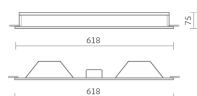

Aplicação	Ambiente interno
Instalação	Embutir
Altura	75
Largura	618
Comprimento	618
IP	20
Corpo	Alumínio
Cor	Branca, Preta ou Especial
Ótica principal	Poliestireno Translucido
Potência	39Wm
Fluxo Luminária	3362lm/m
Intensidade	1037cd
Eficácia	86lm/W
Facho	Difuso
CCT	3000K
IRC	>95
Tensão	220V ou Bivolt
Dimerização	Liga/Desliga, Dali, 0-10 ou Triac
Garantia	5 anos
UGR	Espaçamento 1m (4H/8H) - <22/<22
Tipo de LED	Luminachroma
Vida útil	50.000 (ta<25°C)
Eficácia do LED	135lm/W
Fluxo Luminoso do LED	4515,6lm
Potência do LED	33,45W