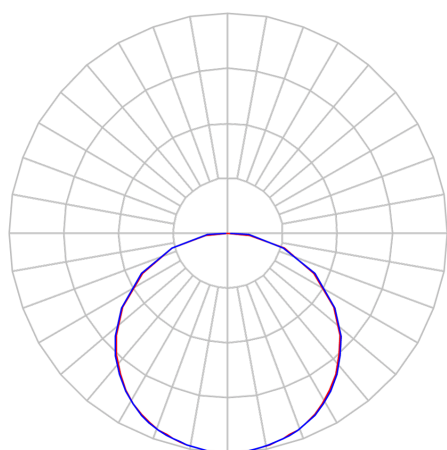

IMPORTANTE: ENSAIOS REALIZADOS A 25°C