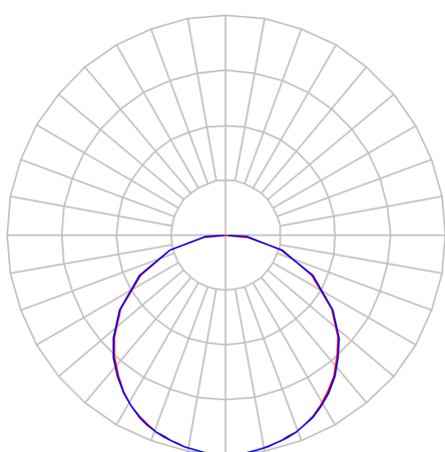

IMPORTANTE: ENSAIOS REALIZADOS A 25°C