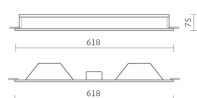

REF.: POMPEIA-X-EM-X-DFPSTRANSL-39-LUMINACHROMA-05-50-95-X-(OPÇÕESPBE)

A = 75mm | B = 618mm | C = 618mm

Luminária de embutir, 39Wm 5000K IRC>95. Corpo em alumínio. Acabamento branco, preto ou especial. Controle óptico principal através de difusor em poliestireno translúcido. Luminária grau de proteção IP-20. Driver corrente constante Liga/Desliga, Triac, 1-10V ou Dali (consultar condições). Tensão de trabalho 220V ou Bivolt.

Aplicação	Ambiente interno
Instalação	Embutir
Altura	75
Largura	618
Comprimento	618
IP	20
Corpo	Alumínio
Cor	Branca, Preta ou Especial
Ótica principal	Poliestireno Translucido
Potência	39Wm
Fluxo Luminária	3452lm/m
Intensidade	1065cd
Eficácia	89lm/W
Facho	Difuso
CCT	5000K
IRC	>95
Tensão	220V ou Bivolt
Dimerização	Liga/Desliga, Dali, 0-10 ou Triac
Garantia	5 anos
UGR	Espaçamento 1m (4H/8H) - <23/<23
Tipo de LED	Luminachroma
Vida útil	50.000 (ta<25°C)
Eficácia do LED	139lm/W
Fluxo Luminoso do LED	4636,16lm
Potência do LED	33,45W

IMPORTANTE: ENSAIOS REALIZADOS A 25°C