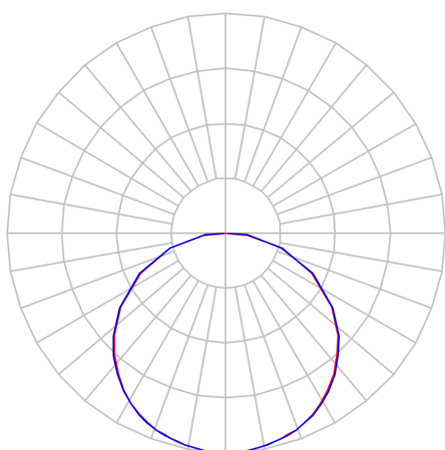

IMPORTANTE: ENSAIOS REALIZADOS A 25°C

Aplicação	Ambiente interno
Instalação	Embutir
Altura	75
Largura	618
Comprimento	618
IP	20
Corpo	Alumínio
Cor	Branca, Preta ou Especial
Ótica principal	Poliestireno Translucido
Potência	39Wm
Fluxo Luminária	4744lm/m
Intensidade	1463cd
Eficácia	122lm/W
Facho	Difuso
CCT	4000K
IRC	>80
Tensão	220V ou Bivolt
Dimerização	Liga/Desliga, Dali, 0-10 ou Triac
Garantia	5 anos
UGR	Espaçamento 1m (4H/8H) - <24/<24
Tipo de LED	Luminamax
Vida útil	50.000 (ta<25°C)
Eficácia do LED	191lm/W
Fluxo Luminoso do LED	6372,3lm
Potência do LED	33,45W