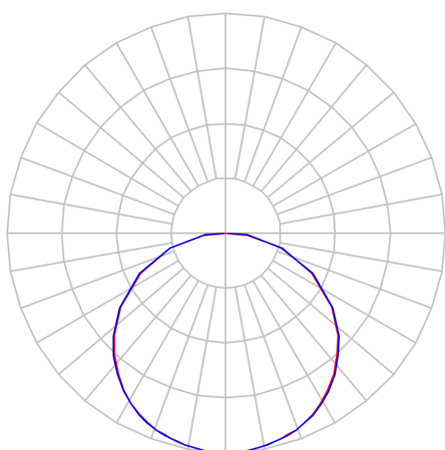

IMPORTANTE: ENSAIOS REALIZADOS A 25°C

Aplicação	Ambiente interno
Instalação	Embutir
Altura	75
Largura	618
Comprimento	618
IP	20
Corpo	Alumínio
Cor	Branca, Preta ou Especial
Ótica principal	Poliestireno Translucido
Potência	49Wm
Fluxo Luminária	4752lm/m
Intensidade	1466cd
Eficácia	97lm/W
Facho	Difuso
CCT	2700K
IRC	>80
Tensão	220V ou Bivolt
Dimerização	Liga/Desliga, Dali, 0-10 ou Triac
Garantia	5 anos
UGR	Espaçamento 1m (4H/8H) - <24/<24
Tipo de LED	Standard
Vida útil	50.000 (ta<25°C)
Eficácia do LED	152lm/W
Fluxo Luminoso do LED	6718,5lm
Potência do LED	44,1W