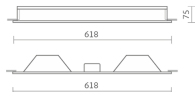

IMPORTANTE: ENSAIOS REALIZADOS A 25°C

Aplicação	Ambiente interno
Instalação	Embutir
Altura	75
Largura	618
Comprimento	618
IP	20
Corpo	Alumínio
Cor	Branca, Preta ou Especial
Ótica principal	Poliestireno Translucido
Potência	49Wm
Fluxo Luminária	4752lm/m
Intensidade	1466cd
Eficácia	97lm/W
Facho	Difuso
CCT	2700K
IRC	>80
Tensão	220V ou Bivolt
Dimerização	Liga/Desliga, Dali, 0-10 ou Triac
Garantia	5 anos
UGR	Espaçamento 1m (4H/8H) - <24/<24
Tipo de LED	Standard
Vida útil	50.000 (ta<25°C)
Eficácia do LED	152lm/W
Fluxo Luminoso do LED	6718,5lm
Potência do LED	44,1W