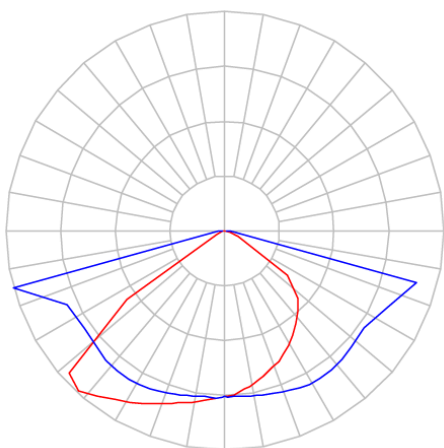

REF.: PUBLIC-X-ARD-EX-FF1ST-120-5050-40-G-P

A = 90mm | B = 270mm | C = 485mm

**IMPORTANTE: ENSAIOS REALIZADOS A 25°C**

Aplicação	Ambiente externo
Instalação	Arandela Direta Externo
Altura	90
Largura	270
Comprimento	485
IP	65
Corpo	Alumínio
Cor	Preta
Ótica principal	Lente
Potência	120W
Fluxo Luminária	16954lm
Intensidade	4222cd
Eficácia	141lm/W
Facho	Street
CCT	4000K
IRC	70
Tensão	220V
Dimerização	Liga/Desliga, Dali, 0-10 ou Triac
Garantia	5 anos
UGR	Espaçamento 1m (4H/8H) - <40/<29
Tipo de LED	Standard
Eficácia do LED	184lm/W
Fluxo Luminoso do LED	19836lm
Potência do LED	108W