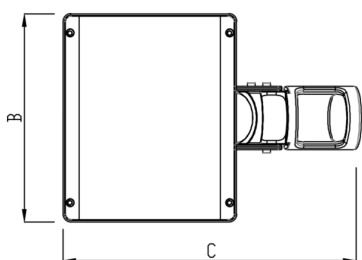

REF.: PUBLIC-X-ARD-EX-FF1ST-120-5050-40-G-P

A = 90mm | B = 270mm | C = 485mm

**IMPORTANTE: ENSAIOS REALIZADOS A 25°C**

Aplicação	Ambiente externo
Instalação	Arandela Direta Externo
Altura	90
Largura	270
Comprimento	485
IP	65
Corpo	Alumínio
Cor	Preta
Ótica principal	Lente
Potência	120W
Fluxo Luminária	16954lm
Intensidade	4222cd
Eficácia	141lm/W
Facho	Street
CCT	4000K
IRC	70
Tensão	220V
Dimerização	Liga/Desliga, Dali, 0-10 ou Triac
Garantia	5 anos
UGR	Espaçamento 1m (4H/8H) - <40/<29
Tipo de LED	Standard
Eficácia do LED	184lm/W
Fluxo Luminoso do LED	19836lm
Potência do LED	108W