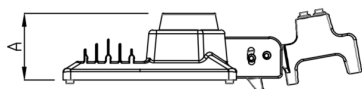

REF.: PUBLIC-X-ARD-EX-FF1ST-120-5050-40-G-P

A = 90mm | B = 270mm | C = 485mm

**IMPORTANTE: ENSAIOS REALIZADOS A 25°C**

Aplicação	Ambiente externo
Instalação	Arandela Direta Externo
Altura	90
Largura	270
Comprimento	485
IP	65
Corpo	Alumínio
Cor	Preta
Ótica principal	Lente
Potência	120W
Fluxo Luminária	16954lm
Intensidade	4222cd
Eficácia	141lm/W
Facho	Street
CCT	4000K
IRC	70
Tensão	220V
Dimerização	Liga/Desliga, Dali, 0-10 ou Triac
Garantia	5 anos
UGR	Espaçamento 1m (4H/8H) - <40/<29
Tipo de LED	Standard
Eficácia do LED	184lm/W
Fluxo Luminoso do LED	19836lm
Potência do LED	108W