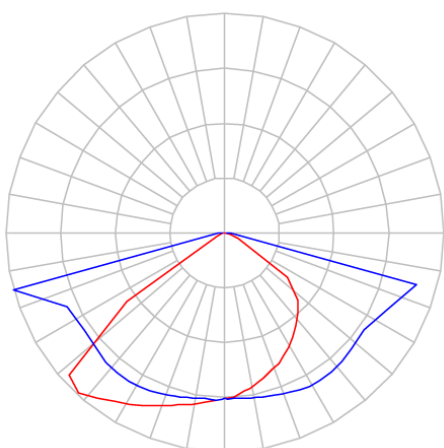

REF.: PUBLIC-X-ARD-EX-FF1ST-70-5050-40-P-P

**A = 90mm | B = 270mm | C = 380mm**

**IMPORTANTE: ENSAIOS REALIZADOS A 25°C**

Aplicação	Ambiente externo
Instalação	Arandela Direta Externo
Altura	90
Largura	270
Comprimento	380
IP	65
Corpo	Alumínio
Cor	Preta
Ótica principal	Lente
Potência	70W
Fluxo Luminária	9109lm
Intensidade	2269cd
Eficácia	130lm/W
Facho	Street
CCT	4000K
IRC	70
Tensão	220V
Dimerização	Liga/Desliga, Dali, 0-10 ou Triac
Garantia	5 anos
UGR	Espaçamento 1m (4H/8H) - <41/<30
Tipo de LED	Standard
Eficácia do LED	169lm/W
Fluxo Luminoso do LED	10658lm
Potência do LED	63W