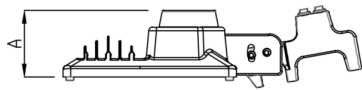

REF.: PUBLIC-X-ARD-EX-FF1ST-70-5050-40-P-P

Luminária arandela iluminação direta, 70W 4000K IRC70. Corpo em alumínio. Acabamento preto. Controle óptico principal através de lente fecho Street. Luminária grau de proteção IP-65. Driver corrente constante Liga/Desliga, Triac, 1-10V ou Dali (consultar condições). Tensão de trabalho 220V.

Aplicação	Ambiente externo
Instalação	Arandela Direta Externo
Altura	90
Largura	270
Comprimento	380
IP	65
Corpo	Alumínio
Cor	Preta
Ótica principal	Lente
Potência	70W
Fluxo Luminária	9109lm
Intensidade	2269cd
Eficácia	130lm/W
Facho	Street
CCT	4000K
IRC	70
Tensão	220V
Dimerização	Liga/Desliga, Dali, 0-10 ou Triac
Garantia	5 anos
UGR	Espaçamento 1m (4H/8H) - <41/<30
Tipo de LED	Standard
Eficácia do LED	169lm/W
Fluxo Luminoso do LED	10658lm
Potência do LED	63W

**A = 90mm | B = 270mm | C = 380mm**

**IMPORTANTE: ENSAIOS REALIZADOS A 25°C**