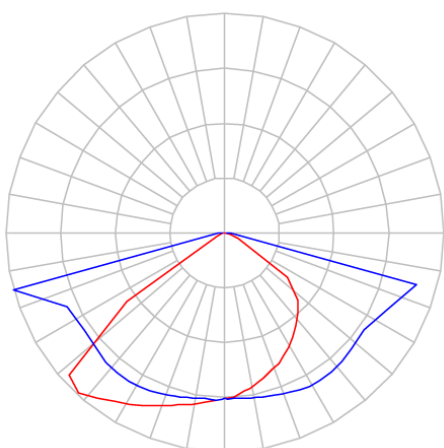

REF.: PUBLIC-X-ARD-EX-FF1ST-70-5050-40-P-P

A = 90mm | B = 270mm | C = 380mm

IMPORTANTE: ENSAIOS REALIZADOS A 25°C

Aplicação	Ambiente externo
Instalação	Arandela Direta Externo
Altura	90
Largura	270
Comprimento	380
IP	65
Corpo	Alumínio
Cor	Preta
Ótica principal	Lente
Potência	70W
Fluxo Luminária	9109lm
Intensidade	2269cd
Eficácia	130lm/W
Facho	Street
CCT	4000K
IRC	70
Tensão	220V
Dimerização	Liga/Desliga, Dali, 0-10 ou Triac
Garantia	5 anos
UGR	Espaçamento 1m (4H/8H) - <41/<30
Tipo de LED	Standard
Eficácia do LED	169lm/W
Fluxo Luminoso do LED	10658lm
Potência do LED	63W