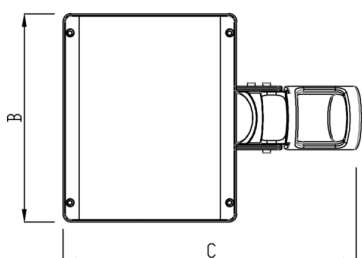

REF.: PUBLIC-X-ARD-EX-FF1ST-70-5050-40-P-P

A = 90mm | B = 270mm | C = 380mm

IMPORTANTE: ENSAIOS REALIZADOS A 25°C

Aplicação	Ambiente externo
Instalação	Arandela Direta Externo
Altura	90
Largura	270
Comprimento	380
IP	65
Corpo	Alumínio
Cor	Preta
Ótica principal	Lente
Potência	70W
Fluxo Luminária	9109lm
Intensidade	2269cd
Eficácia	130lm/W
Facho	Street
CCT	4000K
IRC	70
Tensão	220V
Dimerização	Liga/Desliga, Dali, 0-10 ou Triac
Garantia	5 anos
UGR	Espaçamento 1m (4H/8H) - <41/<30
Tipo de LED	Standard
Eficácia do LED	169lm/W
Fluxo Luminoso do LED	10658lm
Potência do LED	63W