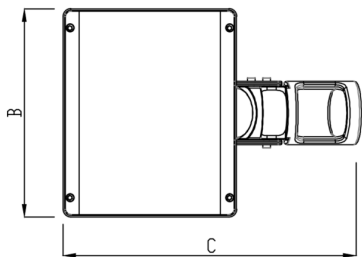

REF.: PUBLIC-X-ARD-EX-FF1ST-70-5050-40-P-P

Luminária arandela iluminação direta, 70W 4000K IRC70. Corpo em alumínio. Acabamento preto. Controle óptico principal através de lente fecho Street. Luminária grau de proteção IP-65. Driver corrente constante Liga/Desliga, Triac, 1-10V ou Dali (consultar condições). Tensão de trabalho 220V.

Aplicação	Ambiente externo
Instalação	Arandela Direta Externo
Altura	90
Largura	270
Comprimento	380
IP	65
Corpo	Alumínio
Cor	Preta
Ótica principal	Lente
Potência	70W
Fluxo Luminária	9109lm
Intensidade	2269cd
Eficácia	130lm/W
Facho	Street
CCT	4000K
IRC	70
Tensão	220V
Dimerização	Liga/Desliga, Dali, 0-10 ou Triac
Garantia	5 anos
UGR	Espaçamento 1m (4H/8H) - <41/<30
Tipo de LED	Standard
Eficácia do LED	169lm/W
Fluxo Luminoso do LED	10658lm
Potência do LED	63W

**A = 90mm | B = 270mm | C = 380mm**

**IMPORTANTE: ENSAIOS REALIZADOS A 25°C**