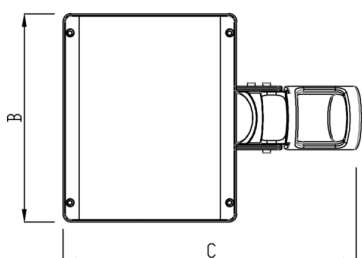

REF.: PUBLIC-X-ARD-EX-FF1ST-70-5050-40-P-P

**A = 90mm | B = 270mm | C = 380mm**

**IMPORTANTE: ENSAIOS REALIZADOS A 25°C**

Aplicação	Ambiente externo
Instalação	Arandela Direta Externo
Altura	90
Largura	270
Comprimento	380
IP	65
Corpo	Alumínio
Cor	Preta
Ótica principal	Lente
Potência	70W
Fluxo Luminária	9109lm
Intensidade	2269cd
Eficácia	130lm/W
Facho	Street
CCT	4000K
IRC	70
Tensão	220V
Dimerização	Liga/Desliga, Dali, 0-10 ou Triac
Garantia	5 anos
UGR	Espaçamento 1m (4H/8H) - <41/<30
Tipo de LED	Standard
Eficácia do LED	169lm/W
Fluxo Luminoso do LED	10658lm
Potência do LED	63W