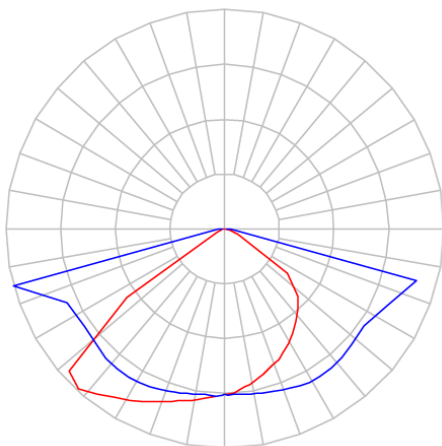

REF.: PUBLIC-X-ARD-EX-FF1ST-70-5050-40-P-P

Luminária arandela iluminação direta, 70W 4000K IRC70. Corpo em alumínio. Acabamento preto. Controle óptico principal através de lente fecho Street. Luminária grau de proteção IP-65. Driver corrente constante Liga/Desliga, Triac, 1-10V ou Dali (consultar condições). Tensão de trabalho 220V.

Aplicação	Ambiente externo
Instalação	Arandela Direta Externo
Altura	90
Largura	270
Comprimento	380
IP	65
Corpo	Alumínio
Cor	Preta
Ótica principal	Lente
Potência	70W
Fluxo Luminária	9109lm
Intensidade	2269cd
Eficácia	130lm/W
Facho	Street
CCT	4000K
IRC	70
Tensão	220V
Dimerização	Liga/Desliga, Dali, 0-10 ou Triac
Garantia	5 anos
UGR	Espaçamento 1m (4H/8H) - <41/<30
Tipo de LED	Standard
Eficácia do LED	169lm/W
Fluxo Luminoso do LED	10658lm
Potência do LED	63W

**A = 90mm | B = 270mm | C = 380mm**

**IMPORTANTE: ENSAIOS REALIZADOS A 25°C**