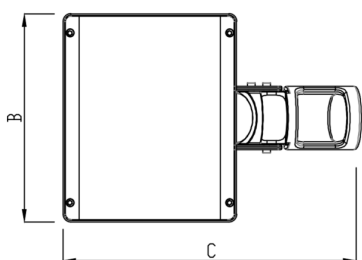

REF.: PUBLIC-X-ARD-EX-FF1ST-70-5050-50-P-P

A = 90mm | B = 270mm | C = 380mm

IMPORTANTE: ENSAIOS REALIZADOS A 25°C

Aplicação	Ambiente externo
Instalação	Arandela Direta Externo
Altura	90
Largura	270
Comprimento	380
IP	65
Corpo	Alumínio
Cor	Preta
Ótica principal	Lente
Potência	70W
Fluxo Luminária	9112lm
Intensidade	2269cd
Eficácia	130lm/W
Facho	Street
CCT	5000K
IRC	70
Tensão	220V
Dimerização	Liga/Desliga, Dali, 0-10 ou Triac
Garantia	5 anos
UGR	Espaçamento 1m (4H/8H) - <41/<30
Tipo de LED	Standard
Eficácia do LED	169lm/W
Fluxo Luminoso do LED	10661lm
Potência do LED	63W