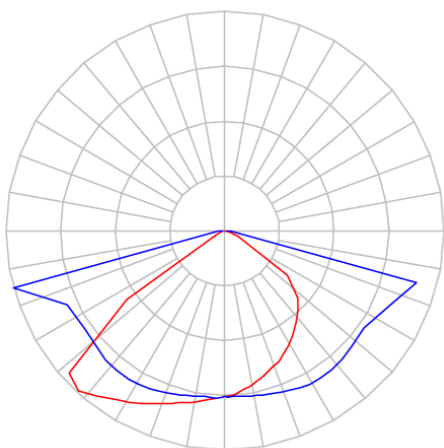

REF.: PUBLIC-X-ARD-EX-FF1ST-70-5050-50-P-P

A = 90mm | B = 270mm | C = 380mm

IMPORTANTE: ENSAIOS REALIZADOS A 25°C

Aplicação	Ambiente externo
Instalação	Arandela Direta Externo
Altura	90
Largura	270
Comprimento	380
IP	65
Corpo	Alumínio
Cor	Preta
Ótica principal	Lente
Potência	70W
Fluxo Luminária	9112lm
Intensidade	2269cd
Eficácia	130lm/W
Facho	Street
CCT	5000K
IRC	70
Tensão	220V
Dimerização	Liga/Desliga, Dali, 0-10 ou Triac
Garantia	5 anos
UGR	Espaçamento 1m (4H/8H) - <41/<30
Tipo de LED	Standard
Eficácia do LED	169lm/W
Fluxo Luminoso do LED	10661lm
Potência do LED	63W