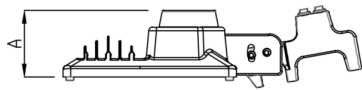

REF.: PUBLIC-X-ARD-EX-FF1ST-70-5050-50-P-P

Luminária arandela iluminação direta, 70W 5000K IRC70. Corpo em alumínio. Acabamento preto. Controle óptico principal através de lente facho Street. Luminária grau de proteção IP-65. Driver corrente constante Liga/Desliga, Triac, 1-10V ou Dali (consultar condições). Tensão de trabalho 220V.

Aplicação	Ambiente externo
Instalação	Arandela Direta Externo
Altura	90
Largura	270
Comprimento	380
IP	65
Corpo	Alumínio
Cor	Preta
Ótica principal	Lente
Potência	70W
Fluxo Luminária	9112lm
Intensidade	2269cd
Eficácia	130lm/W
Facho	Street
CCT	5000K
IRC	70
Tensão	220V
Dimerização	Liga/Desliga, Dali, 0-10 ou Triac
Garantia	5 anos
UGR	Espaçamento 1m (4H/8H) - <41/<30
Tipo de LED	Standard
Eficácia do LED	169lm/W
Fluxo Luminoso do LED	10661lm
Potência do LED	63W

**A = 90mm | B = 270mm | C = 380mm**

**IMPORTANTE: ENSAIOS REALIZADOS A 25°C**