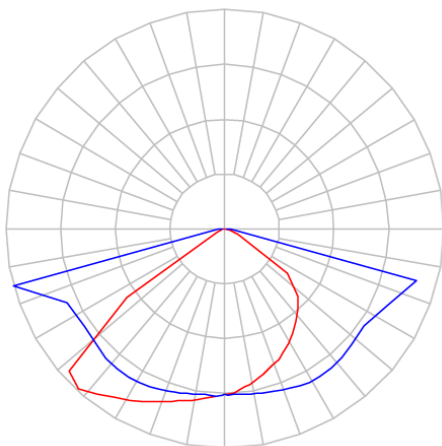

REF.: PUBLIC-X-ARD-EX-FF1ST-70-5050-50-P-P

Luminária arandela iluminação direta, 70W 5000K IRC70. Corpo em alumínio. Acabamento preto. Controle óptico principal através de lente facho Street. Luminária grau de proteção IP-65. Driver corrente constante Liga/Desliga, Triac, 1-10V ou Dali (consultar condições). Tensão de trabalho 220V.

Aplicação	Ambiente externo
Instalação	Arandela Direta Externo
Altura	90
Largura	270
Comprimento	380
IP	65
Corpo	Alumínio
Cor	Preta
Ótica principal	Lente
Potência	70W
Fluxo Luminária	9112lm
Intensidade	2269cd
Eficácia	130lm/W
Facho	Street
CCT	5000K
IRC	70
Tensão	220V
Dimerização	Liga/Desliga, Dali, 0-10 ou Triac
Garantia	5 anos
UGR	Espaçamento 1m (4H/8H) - <41/<30
Tipo de LED	Standard
Eficácia do LED	169lm/W
Fluxo Luminoso do LED	10661lm
Potência do LED	63W

**A = 90mm | B = 270mm | C = 380mm**

**IMPORTANTE: ENSAIOS REALIZADOS A 25°C**