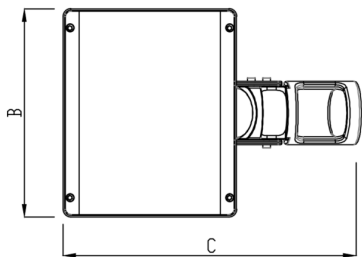

REF.: PUBLIC-X-ARD-EX-FF1ST-70-5050-50-P-P

Luminária arandela iluminação direta, 70W 5000K IRC70. Corpo em alumínio. Acabamento preto. Controle óptico principal através de lente facho Street. Luminária grau de proteção IP-65. Driver corrente constante Liga/Desliga, Triac, 1-10V ou Dali (consultar condições). Tensão de trabalho 220V.

Aplicação	Ambiente externo
Instalação	Arandela Direta Externo
Altura	90
Largura	270
Comprimento	380
IP	65
Corpo	Alumínio
Cor	Preta
Ótica principal	Lente
Potência	70W
Fluxo Luminária	9112lm
Intensidade	2269cd
Eficácia	130lm/W
Facho	Street
CCT	5000K
IRC	70
Tensão	220V
Dimerização	Liga/Desliga, Dali, 0-10 ou Triac
Garantia	5 anos
UGR	Espaçamento 1m (4H/8H) - <41/<30
Tipo de LED	Standard
Eficácia do LED	169lm/W
Fluxo Luminoso do LED	10661lm
Potência do LED	63W

**A = 90mm | B = 270mm | C = 380mm**

**IMPORTANTE: ENSAIOS REALIZADOS A 25°C**