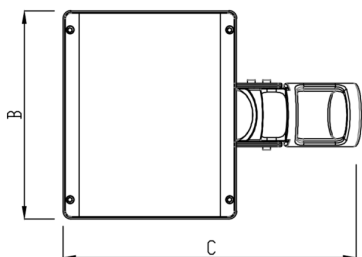

REF.: PUBLIC-X-PT-EX-FF1ST-100-5050-40-M-P

A = 90mm | B = 270mm | C = 430mm

IMPORTANTE: ENSAIOS REALIZADOS A 25°C

Aplicação	Ambiente externo
Instalação	Poste Externo
Altura	90
Largura	270
Comprimento	430
IP	65
Corpo	Alumínio
Cor	Preta
Ótica principal	Lente
Potência	100W
Fluxo Luminária	13764lm
Intensidade	3428cd
Eficácia	138lm/W
Facho	Street
CCT	4000K
IRC	70
Tensão	220V
Dimerização	Liga/Desliga, Dali, 0-10 ou Triac
Garantia	5 anos
UGR	Espaçamento 1m (4H/8H) - <40/<30
Tipo de LED	Standard
Eficácia do LED	179lm/W
Fluxo Luminoso do LED	16104lm
Potência do LED	90W