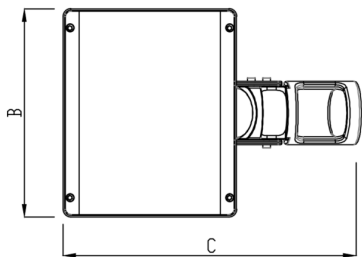

REF.: PUBLIC-X-PT-EX-FF1ST-100-5050-40-M-P

Pétala, 100W 4000K IRC70. Corpo em alumínio. Acabamento preto. Controle óptico principal através de lente facho Street. Luminária grau de proteção IP-65. Driver corrente constante Liga/Desliga, Triac, 1-10V ou Dali (consultar condições). Tensão de trabalho 220V.

Aplicação	Ambiente externo
Instalação	Poste Externo
Altura	90
Largura	270
Comprimento	430
IP	65
Corpo	Alumínio
Cor	Preta
Ótica principal	Lente
Potência	100W
Fluxo Luminária	13764lm
Intensidade	3428cd
Eficácia	138lm/W
Facho	Street
CCT	4000K
IRC	70
Tensão	220V
Dimerização	Liga/Desliga, Dali, 0-10 ou Triac
Garantia	5 anos
UGR	Espaçamento 1m (4H/8H) - <40/<30
Tipo de LED	Standard
Eficácia do LED	179lm/W
Fluxo Luminoso do LED	16104lm
Potência do LED	90W

A = 90mm | B = 270mm | C = 430mm

IMPORTANTE: ENSAIOS REALIZADOS A 25°C