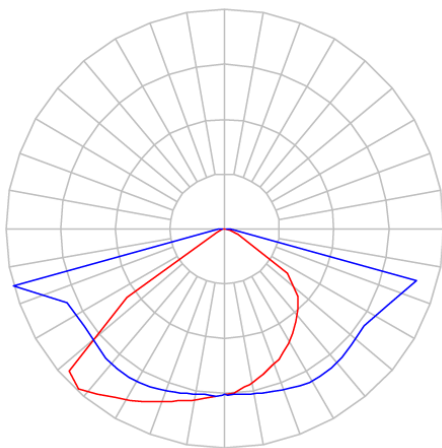

REF.: PUBLIC-X-PT-EX-FF1ST-100-5050-40-M-P

Pétala, 100W 4000K IRC70. Corpo em alumínio. Acabamento preto. Controle óptico principal através de lente facho Street. Luminária grau de proteção IP-65. Driver corrente constante Liga/Desliga, Triac, 1-10V ou Dali (consultar condições). Tensão de trabalho 220V.

Aplicação	Ambiente externo
Instalação	Poste Externo
Altura	90
Largura	270
Comprimento	430
IP	65
Corpo	Alumínio
Cor	Preta
Ótica principal	Lente
Potência	100W
Fluxo Luminária	13764lm
Intensidade	3428cd
Eficácia	138lm/W
Facho	Street
CCT	4000K
IRC	70
Tensão	220V
Dimerização	Liga/Desliga, Dali, 0-10 ou Triac
Garantia	5 anos
UGR	Espaçamento 1m (4H/8H) - <40/<30
Tipo de LED	Standard
Eficácia do LED	179lm/W
Fluxo Luminoso do LED	16104lm
Potência do LED	90W

A = 90mm | B = 270mm | C = 430mm

IMPORTANTE: ENSAIOS REALIZADOS A 25°C