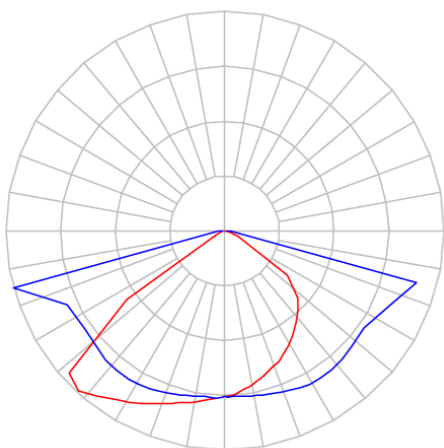

REF.: PUBLIC-X-PT-EX-FF1ST-100-5050-40-M-P

A = 90mm | B = 270mm | C = 430mm

IMPORTANTE: ENSAIOS REALIZADOS A 25°C

Aplicação	Ambiente externo
Instalação	Poste Externo
Altura	90
Largura	270
Comprimento	430
IP	65
Corpo	Alumínio
Cor	Preta
Ótica principal	Lente
Potência	100W
Fluxo Luminária	13764lm
Intensidade	3428cd
Eficácia	138lm/W
Facho	Street
CCT	4000K
IRC	70
Tensão	220V
Dimerização	Liga/Desliga, Dali, 0-10 ou Triac
Garantia	5 anos
UGR	Espaçamento 1m (4H/8H) - <40/<30
Tipo de LED	Standard
Eficácia do LED	179lm/W
Fluxo Luminoso do LED	16104lm
Potência do LED	90W