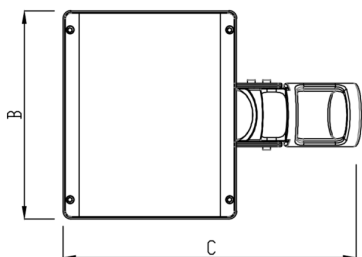

REF.: PUBLIC-X-PT-EX-FF1ST-100-5050-50-M-P

A = 90mm | B = 270mm | C = 430mm

IMPORTANTE: ENSAIOS REALIZADOS A 25°C

Aplicação	Ambiente externo
Instalação	Poste Externo
Altura	90
Largura	270
Comprimento	430
IP	65
Corpo	Alumínio
Cor	Preta
Ótica principal	Lente
Potência	100W
Fluxo Luminária	13769lm
Intensidade	3429cd
Eficácia	138lm/W
Facho	Street
CCT	5000K
IRC	70
Tensão	220V
Dimerização	Liga/Desliga, Dali, 0-10 ou Triac
Garantia	5 anos
UGR	Espaçamento 1m (4H/8H) - <40/<30
Tipo de LED	Standard
Eficácia do LED	179lm/W
Fluxo Luminoso do LED	16110lm
Potência do LED	90W