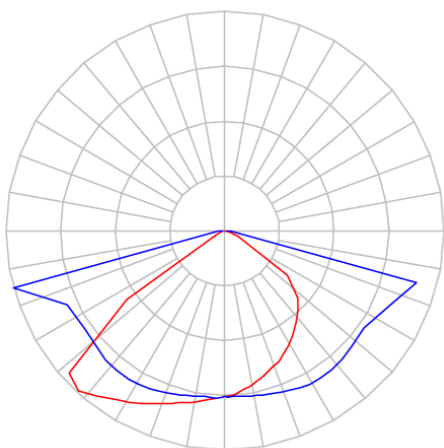

REF.: PUBLIC-X-PT-EX-FF1ST-100-5050-50-M-P

A = 90mm | B = 270mm | C = 430mm

IMPORTANTE: ENSAIOS REALIZADOS A 25°C

Aplicação	Ambiente externo
Instalação	Poste Externo
Altura	90
Largura	270
Comprimento	430
IP	65
Corpo	Alumínio
Cor	Preta
Ótica principal	Lente
Potência	100W
Fluxo Luminária	13769lm
Intensidade	3429cd
Eficácia	138lm/W
Facho	Street
CCT	5000K
IRC	70
Tensão	220V
Dimerização	Liga/Desliga, Dali, 0-10 ou Triac
Garantia	5 anos
UGR	Espaçamento 1m (4H/8H) - <40/<30
Tipo de LED	Standard
Eficácia do LED	179lm/W
Fluxo Luminoso do LED	16110lm
Potência do LED	90W