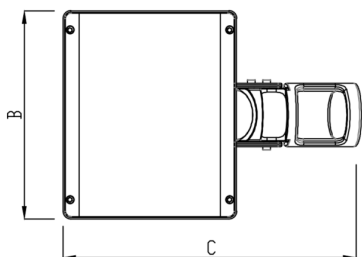

REF.: PUBLIC-X-PT-EX-FF1ST-100-5050-50-M-P

Pétala, 100W 5000K IRC70. Corpo em alumínio. Acabamento preto. Controle óptico principal através de lente facho Street. Luminária grau de proteção IP-65. Driver corrente constante Liga/Desliga, Triac, 1-10V ou Dali (consultar condições). Tensão de trabalho 220V.

Aplicação	Ambiente externo
Instalação	Poste Externo
Altura	90
Largura	270
Comprimento	430
IP	65
Corpo	Alumínio
Cor	Preta
Ótica principal	Lente
Potência	100W
Fluxo Luminária	13769lm
Intensidade	3429cd
Eficácia	138lm/W
Facho	Street
CCT	5000K
IRC	70
Tensão	220V
Dimerização	Liga/Desliga, Dali, 0-10 ou Triac
Garantia	5 anos
UGR	Espaçamento 1m (4H/8H) - <40/<30
Tipo de LED	Standard
Eficácia do LED	179lm/W
Fluxo Luminoso do LED	16110lm
Potência do LED	90W

A = 90mm | B = 270mm | C = 430mm

IMPORTANTE: ENSAIOS REALIZADOS A 25°C