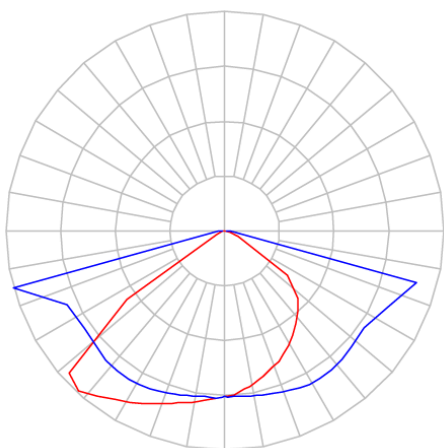

REF.: PUBLIC-X-PT-EX-FF1ST-100-5050-50-M-P

Pétala, 100W 5000K IRC70. Corpo em alumínio. Acabamento preto. Controle óptico principal através de lente facho Street. Luminária grau de proteção IP-65. Driver corrente constante Liga/Desliga, Triac, 1-10V ou Dali (consultar condições). Tensão de trabalho 220V.

Aplicação	Ambiente externo
Instalação	Poste Externo
Altura	90
Largura	270
Comprimento	430
IP	65
Corpo	Alumínio
Cor	Preta
Ótica principal	Lente
Potência	100W
Fluxo Luminária	13769lm
Intensidade	3429cd
Eficácia	138lm/W
Facho	Street
CCT	5000K
IRC	70
Tensão	220V
Dimerização	Liga/Desliga, Dali, 0-10 ou Triac
Garantia	5 anos
UGR	Espaçamento 1m (4H/8H) - <40/<30
Tipo de LED	Standard
Eficácia do LED	179lm/W
Fluxo Luminoso do LED	16110lm
Potência do LED	90W

A = 90mm | B = 270mm | C = 430mm

IMPORTANTE: ENSAIOS REALIZADOS A 25°C