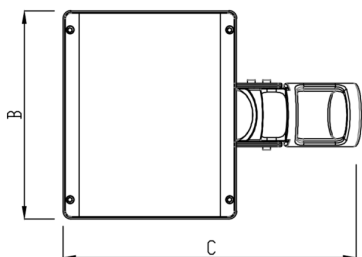

REF.: PUBLIC-X-PT-EX-FF1ST-120-5050-40-G-P

A = 90mm | B = 270mm | C = 485mm

IMPORTANTE: ENSAIOS REALIZADOS A 25°C

Aplicação	Ambiente externo
Instalação	Poste Externo
Altura	90
Largura	270
Comprimento	485
IP	65
Corpo	Alumínio
Cor	Preta
Ótica principal	Lente
Potência	120W
Fluxo Luminária	16954lm
Intensidade	4222cd
Eficácia	141lm/W
Facho	Street
CCT	4000K
IRC	70
Tensão	220V
Dimerização	Liga/Desliga, Dali, 0-10 ou Triac
Garantia	5 anos
UGR	Espaçamento 1m (4H/8H) - <40/<29
Tipo de LED	Standard
Eficácia do LED	184lm/W
Fluxo Luminoso do LED	19836lm
Potência do LED	108W