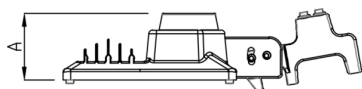

REF.: PUBLIC-X-PT-EX-FF1ST-120-5050-40-G-P

A = 90mm | B = 270mm | C = 485mm

IMPORTANTE: ENSAIOS REALIZADOS A 25°C

Aplicação	Ambiente externo
Instalação	Poste Externo
Altura	90
Largura	270
Comprimento	485
IP	65
Corpo	Alumínio
Cor	Preta
Ótica principal	Lente
Potência	120W
Fluxo Luminária	16954lm
Intensidade	4222cd
Eficácia	141lm/W
Facho	Street
CCT	4000K
IRC	70
Tensão	220V
Dimerização	Liga/Desliga, Dali, 0-10 ou Triac
Garantia	5 anos
UGR	Espaçamento 1m (4H/8H) - <40/<29
Tipo de LED	Standard
Eficácia do LED	184lm/W
Fluxo Luminoso do LED	19836lm
Potência do LED	108W