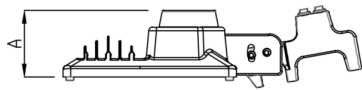

REF.: PUBLIC-X-PT-EX-FF1ST-120-5050-40-G-P

Pétala, 120W 4000K IRC70. Corpo em alumínio. Acabamento preto. Controle óptico principal através de lente facho Street. Luminária grau de proteção IP-65. Driver corrente constante Liga/Desliga, Triac, 1-10V ou Dali (consultar condições). Tensão de trabalho 220V.

Aplicação	Ambiente externo
Instalação	Poste Externo
Altura	90
Largura	270
Comprimento	485
IP	65
Corpo	Alumínio
Cor	Preta
Ótica principal	Lente
Potência	120W
Fluxo Luminária	16954lm
Intensidade	4222cd
Eficácia	141lm/W
Facho	Street
CCT	4000K
IRC	70
Tensão	220V
Dimerização	Liga/Desliga, Dali, 0-10 ou Triac
Garantia	5 anos
UGR	Espaçamento 1m (4H/8H) - <40/<29
Tipo de LED	Standard
Eficácia do LED	184lm/W
Fluxo Luminoso do LED	19836lm
Potência do LED	108W

A = 90mm | B = 270mm | C = 485mm

**IMPORTANTE: ENSAIOS REALIZADOS A 25°C**