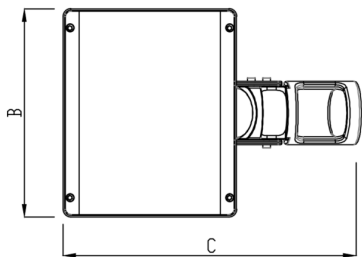

REF.: PUBLIC-X-PT-EX-FF1ST-120-5050-40-G-P

Pétala, 120W 4000K IRC70. Corpo em alumínio. Acabamento preto. Controle óptico principal através de lente facho Street. Luminária grau de proteção IP-65. Driver corrente constante Liga/Desliga, Triac, 1-10V ou Dali (consultar condições). Tensão de trabalho 220V.

Aplicação	Ambiente externo
Instalação	Poste Externo
Altura	90
Largura	270
Comprimento	485
IP	65
Corpo	Alumínio
Cor	Preta
Ótica principal	Lente
Potência	120W
Fluxo Luminária	16954lm
Intensidade	4222cd
Eficácia	141lm/W
Facho	Street
CCT	4000K
IRC	70
Tensão	220V
Dimerização	Liga/Desliga, Dali, 0-10 ou Triac
Garantia	5 anos
UGR	Espaçamento 1m (4H/8H) - <40/<29
Tipo de LED	Standard
Eficácia do LED	184lm/W
Fluxo Luminoso do LED	19836lm
Potência do LED	108W

A = 90mm | B = 270mm | C = 485mm

**IMPORTANTE: ENSAIOS REALIZADOS A 25°C**