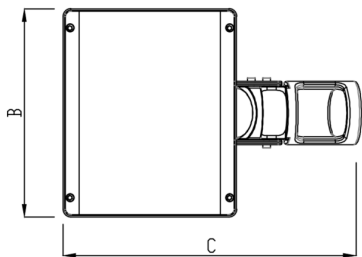

REF.: PUBLIC-X-PT-EX-FF1ST-120-5050-40-G-P

A = 90mm | B = 270mm | C = 485mm

IMPORTANTE: ENSAIOS REALIZADOS A 25°C

Aplicação	Ambiente externo
Instalação	Poste Externo
Altura	90
Largura	270
Comprimento	485
IP	65
Corpo	Alumínio
Cor	Preta
Ótica principal	Lente
Potência	120W
Fluxo Luminária	16954lm
Intensidade	4222cd
Eficácia	141lm/W
Facho	Street
CCT	4000K
IRC	70
Tensão	220V
Dimerização	Liga/Desliga, Dali, 0-10 ou Triac
Garantia	5 anos
UGR	Espaçamento 1m (4H/8H) - <40/<29
Tipo de LED	Standard
Eficácia do LED	184lm/W
Fluxo Luminoso do LED	19836lm
Potência do LED	108W