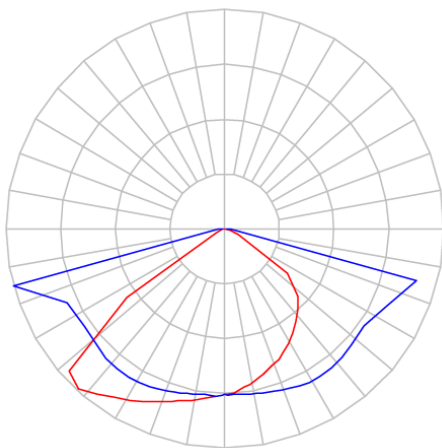

REF.: PUBLIC-X-PT-EX-FF1ST-120-5050-40-G-P

A = 90mm | B = 270mm | C = 485mm

IMPORTANTE: ENSAIOS REALIZADOS A 25°C

Aplicação	Ambiente externo
Instalação	Poste Externo
Altura	90
Largura	270
Comprimento	485
IP	65
Corpo	Alumínio
Cor	Preta
Ótica principal	Lente
Potência	120W
Fluxo Luminária	16954lm
Intensidade	4222cd
Eficácia	141lm/W
Facho	Street
CCT	4000K
IRC	70
Tensão	220V
Dimerização	Liga/Desliga, Dali, 0-10 ou Triac
Garantia	5 anos
UGR	Espaçamento 1m (4H/8H) - <40/<29
Tipo de LED	Standard
Eficácia do LED	184lm/W
Fluxo Luminoso do LED	19836lm
Potência do LED	108W