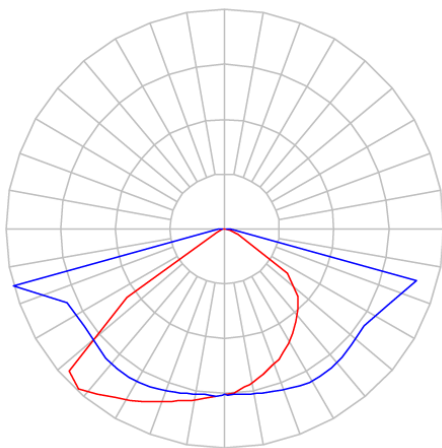

REF.: PUBLIC-X-PT-EX-FF1ST-120-5050-40-G-P

Pétala, 120W 4000K IRC70. Corpo em alumínio. Acabamento preto. Controle óptico principal através de lente facho Street. Luminária grau de proteção IP-65. Driver corrente constante Liga/Desliga, Triac, 1-10V ou Dali (consultar condições). Tensão de trabalho 220V.

Aplicação	Ambiente externo
Instalação	Poste Externo
Altura	90
Largura	270
Comprimento	485
IP	65
Corpo	Alumínio
Cor	Preta
Ótica principal	Lente
Potência	120W
Fluxo Luminária	16954lm
Intensidade	4222cd
Eficácia	141lm/W
Facho	Street
CCT	4000K
IRC	70
Tensão	220V
Dimerização	Liga/Desliga, Dali, 0-10 ou Triac
Garantia	5 anos
UGR	Espaçamento 1m (4H/8H) - <40/<29
Tipo de LED	Standard
Eficácia do LED	184lm/W
Fluxo Luminoso do LED	19836lm
Potência do LED	108W

A = 90mm | B = 270mm | C = 485mm

**IMPORTANTE: ENSAIOS REALIZADOS A 25°C**