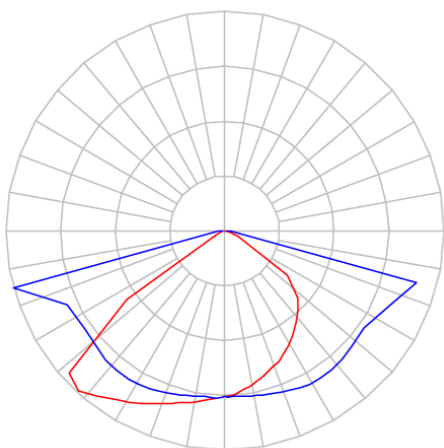

REF.: PUBLIC-X-PT-EX-FF1ST-120-5050-40-G-P

A = 90mm | B = 270mm | C = 485mm

IMPORTANTE: ENSAIOS REALIZADOS A 25°C

Aplicação	Ambiente externo
Instalação	Poste Externo
Altura	90
Largura	270
Comprimento	485
IP	65
Corpo	Alumínio
Cor	Preta
Ótica principal	Lente
Potência	120W
Fluxo Luminária	16954lm
Intensidade	4222cd
Eficácia	141lm/W
Facho	Street
CCT	4000K
IRC	70
Tensão	220V
Dimerização	Liga/Desliga, Dali, 0-10 ou Triac
Garantia	5 anos
UGR	Espaçamento 1m (4H/8H) - <40/<29
Tipo de LED	Standard
Eficácia do LED	184lm/W
Fluxo Luminoso do LED	19836lm
Potência do LED	108W