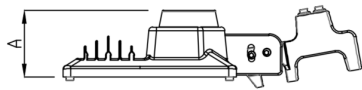

REF.: PUBLIC-X-PT-EX-FF1ST-120-5050-40-G-P

A = 90mm | B = 270mm | C = 485mm

IMPORTANTE: ENSAIOS REALIZADOS A 25°C

Aplicação	Ambiente externo
Instalação	Poste Externo
Altura	90
Largura	270
Comprimento	485
IP	65
Corpo	Alumínio
Cor	Preta
Ótica principal	Lente
Potência	120W
Fluxo Luminária	16954lm
Intensidade	4222cd
Eficácia	141lm/W
Facho	Street
CCT	4000K
IRC	70
Tensão	220V
Dimerização	Liga/Desliga, Dali, 0-10 ou Triac
Garantia	5 anos
UGR	Espaçamento 1m (4H/8H) - <40/<29
Tipo de LED	Standard
Eficácia do LED	184lm/W
Fluxo Luminoso do LED	19836lm
Potência do LED	108W