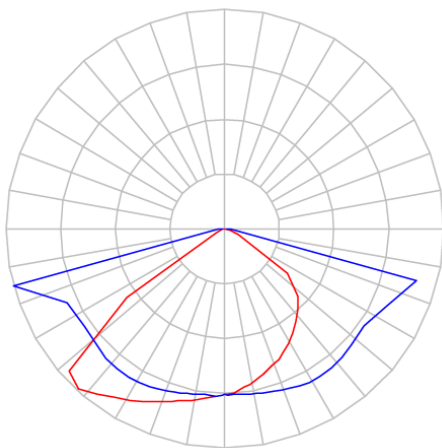

REF.: PUBLIC-X-PT-EX-FF1ST-120-5050-50-G-P

A = 90mm | B = 270mm | C = 485mm

IMPORTANTE: ENSAIOS REALIZADOS A 25°C

Aplicação	Ambiente externo
Instalação	Poste Externo
Altura	90
Largura	270
Comprimento	485
IP	65
Corpo	Alumínio
Cor	Preta
Ótica principal	Lente
Potência	120W
Fluxo Luminária	16960lm
Intensidade	4224cd
Eficácia	141lm/W
Facho	Street
CCT	5000K
IRC	70
Tensão	220V
Dimerização	Liga/Desliga, Dali, 0-10 ou Triac
Garantia	5 anos
UGR	Espaçamento 1m (4H/8H) - <40/<29
Tipo de LED	Standard
Eficácia do LED	184lm/W
Fluxo Luminoso do LED	19843lm
Potência do LED	108W