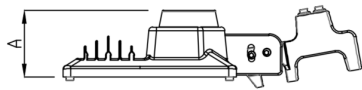

REF.: PUBLIC-X-PT-EX-FF1ST-120-5050-50-G-P

A = 90mm | B = 270mm | C = 485mm

IMPORTANTE: ENSAIOS REALIZADOS A 25°C

Aplicação	Ambiente externo
Instalação	Poste Externo
Altura	90
Largura	270
Comprimento	485
IP	65
Corpo	Alumínio
Cor	Preta
Ótica principal	Lente
Potência	120W
Fluxo Luminária	16960lm
Intensidade	4224cd
Eficácia	141lm/W
Facho	Street
CCT	5000K
IRC	70
Tensão	220V
Dimerização	Liga/Desliga, Dali, 0-10 ou Triac
Garantia	5 anos
UGR	Espaçamento 1m (4H/8H) - <40/<29
Tipo de LED	Standard
Eficácia do LED	184lm/W
Fluxo Luminoso do LED	19843lm
Potência do LED	108W