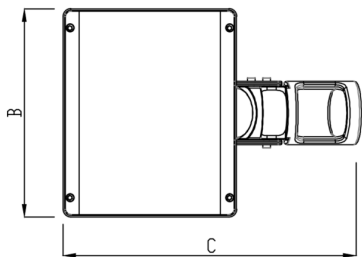

REF.: PUBLIC-X-PT-EX-FF1ST-120-5050-50-G-P

Pétala, 120W 5000K IRC70. Corpo em alumínio. Acabamento preto. Controle óptico principal através de lente facho Street. Luminária grau de proteção IP-65. Driver corrente constante Liga/Desliga, Triac, 1-10V ou Dali (consultar condições). Tensão de trabalho 220V.

Aplicação	Ambiente externo
Instalação	Poste Externo
Altura	90
Largura	270
Comprimento	485
IP	65
Corpo	Alumínio
Cor	Preta
Ótica principal	Lente
Potência	120W
Fluxo Luminária	16960lm
Intensidade	4224cd
Eficácia	141lm/W
Facho	Street
CCT	5000K
IRC	70
Tensão	220V
Dimerização	Liga/Desliga, Dali, 0-10 ou Triac
Garantia	5 anos
UGR	Espaçamento 1m (4H/8H) - <40/<29
Tipo de LED	Standard
Eficácia do LED	184lm/W
Fluxo Luminoso do LED	19843lm
Potência do LED	108W

A = 90mm | B = 270mm | C = 485mm

IMPORTANTE: ENSAIOS REALIZADOS A 25°C