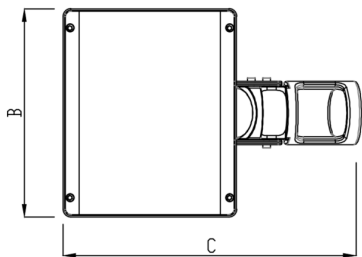

REF.: PUBLIC-X-PT-EX-FF1ST-120-5050-50-G-P

A = 90mm | B = 270mm | C = 485mm

IMPORTANTE: ENSAIOS REALIZADOS A 25°C

Aplicação	Ambiente externo
Instalação	Poste Externo
Altura	90
Largura	270
Comprimento	485
IP	65
Corpo	Alumínio
Cor	Preta
Ótica principal	Lente
Potência	120W
Fluxo Luminária	16960lm
Intensidade	4224cd
Eficácia	141lm/W
Facho	Street
CCT	5000K
IRC	70
Tensão	220V
Dimerização	Liga/Desliga, Dali, 0-10 ou Triac
Garantia	5 anos
UGR	Espaçamento 1m (4H/8H) - <40/<29
Tipo de LED	Standard
Eficácia do LED	184lm/W
Fluxo Luminoso do LED	19843lm
Potência do LED	108W