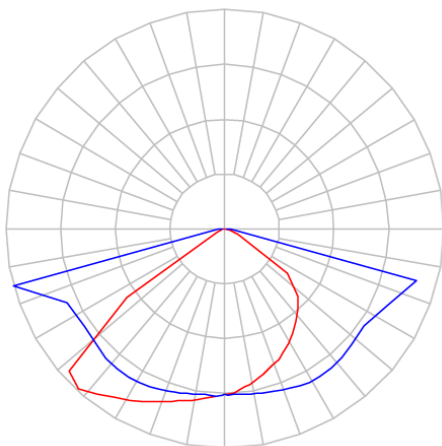

REF.: PUBLIC-X-PT-EX-FF1ST-120-5050-50-G-P

Pétala, 120W 5000K IRC70. Corpo em alumínio. Acabamento preto. Controle óptico principal através de lente facho Street. Luminária grau de proteção IP-65. Driver corrente constante Liga/Desliga, Triac, 1-10V ou Dali (consultar condições). Tensão de trabalho 220V.

Aplicação	Ambiente externo
Instalação	Poste Externo
Altura	90
Largura	270
Comprimento	485
IP	65
Corpo	Alumínio
Cor	Preta
Ótica principal	Lente
Potência	120W
Fluxo Luminária	16960lm
Intensidade	4224cd
Eficácia	141lm/W
Facho	Street
CCT	5000K
IRC	70
Tensão	220V
Dimerização	Liga/Desliga, Dali, 0-10 ou Triac
Garantia	5 anos
UGR	Espaçamento 1m (4H/8H) - <40/<29
Tipo de LED	Standard
Eficácia do LED	184lm/W
Fluxo Luminoso do LED	19843lm
Potência do LED	108W

A = 90mm | B = 270mm | C = 485mm

IMPORTANTE: ENSAIOS REALIZADOS A 25°C