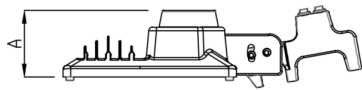

REF.: PUBLIC-X-PT-EX-FF1ST-120-5050-50-G-P

Pétala, 120W 5000K IRC70. Corpo em alumínio. Acabamento preto. Controle óptico principal através de lente facho Street. Luminária grau de proteção IP-65. Driver corrente constante Liga/Desliga, Triac, 1-10V ou Dali (consultar condições). Tensão de trabalho 220V.

Aplicação	Ambiente externo
Instalação	Poste Externo
Altura	90
Largura	270
Comprimento	485
IP	65
Corpo	Alumínio
Cor	Preta
Ótica principal	Lente
Potência	120W
Fluxo Luminária	16960lm
Intensidade	4224cd
Eficácia	141lm/W
Facho	Street
CCT	5000K
IRC	70
Tensão	220V
Dimerização	Liga/Desliga, Dali, 0-10 ou Triac
Garantia	5 anos
UGR	Espaçamento 1m (4H/8H) - <40/<29
Tipo de LED	Standard
Eficácia do LED	184lm/W
Fluxo Luminoso do LED	19843lm
Potência do LED	108W

A = 90mm | B = 270mm | C = 485mm

IMPORTANTE: ENSAIOS REALIZADOS A 25°C