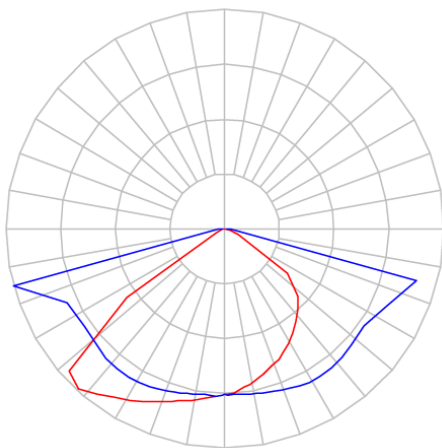

REF.: PUBLIC-X-PT-EX-FF1ST-150-5050-40-G-P

A = 90mm | B = 270mm | C = 485mm

IMPORTANTE: ENSAIOS REALIZADOS A 25°C

Aplicação	Ambiente externo
Instalação	Poste Externo
Altura	90
Largura	270
Comprimento	485
IP	65
Corpo	Alumínio
Cor	Preta
Ótica principal	Lente
Potência	150W
Fluxo Luminária	20661lm
Intensidade	5146cd
Eficácia	138lm/W
Facho	Street
CCT	4000K
IRC	70
Tensão	220V
Dimerização	Liga/Desliga, Dali, 0-10 ou Triac
Garantia	5 anos
UGR	Espaçamento 1m (4H/8H) - <40/<30
Tipo de LED	Standard
Eficácia do LED	179lm/W
Fluxo Luminoso do LED	24173lm
Potência do LED	135W