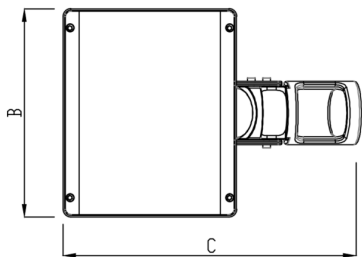

REF.: PUBLIC-X-PT-EX-FF1ST-150-5050-40-G-P

Pétala, 150W 4000K IRC70. Corpo em alumínio. Acabamento preto. Controle óptico principal através de lente facho Street. Luminária grau de proteção IP-65. Driver corrente constante Liga/Desliga, Triac, 1-10V ou Dali (consultar condições). Tensão de trabalho 220V.

Aplicação	Ambiente externo
Instalação	Poste Externo
Altura	90
Largura	270
Comprimento	485
IP	65
Corpo	Alumínio
Cor	Preta
Ótica principal	Lente
Potência	150W
Fluxo Luminária	20661lm
Intensidade	5146cd
Eficácia	138lm/W
Facho	Street
CCT	4000K
IRC	70
Tensão	220V
Dimerização	Liga/Desliga, Dali, 0-10 ou Triac
Garantia	5 anos
UGR	Espaçamento 1m (4H/8H) - <40/<30
Tipo de LED	Standard
Eficácia do LED	179lm/W
Fluxo Luminoso do LED	24173lm
Potência do LED	135W

A = 90mm | B = 270mm | C = 485mm

IMPORTANTE: ENSAIOS REALIZADOS A 25°C