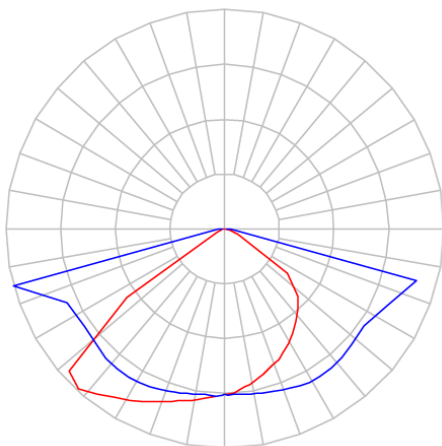

REF.: PUBLIC-X-PT-EX-FF1ST-150-5050-40-G-P

Pétala, 150W 4000K IRC70. Corpo em alumínio. Acabamento preto. Controle óptico principal através de lente facho Street. Luminária grau de proteção IP-65. Driver corrente constante Liga/Desliga, Triac, 1-10V ou Dali (consultar condições). Tensão de trabalho 220V.

Aplicação	Ambiente externo
Instalação	Poste Externo
Altura	90
Largura	270
Comprimento	485
IP	65
Corpo	Alumínio
Cor	Preta
Ótica principal	Lente
Potência	150W
Fluxo Luminária	20661lm
Intensidade	5146cd
Eficácia	138lm/W
Facho	Street
CCT	4000K
IRC	70
Tensão	220V
Dimerização	Liga/Desliga, Dali, 0-10 ou Triac
Garantia	5 anos
UGR	Espaçamento 1m (4H/8H) - <40/<30
Tipo de LED	Standard
Eficácia do LED	179lm/W
Fluxo Luminoso do LED	24173lm
Potência do LED	135W

A = 90mm | B = 270mm | C = 485mm

IMPORTANTE: ENSAIOS REALIZADOS A 25°C