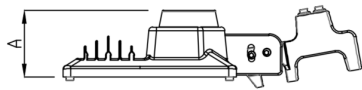

REF.: PUBLIC-X-PT-EX-FF1ST-150-5050-40-G-P

A = 90mm | B = 270mm | C = 485mm

IMPORTANTE: ENSAIOS REALIZADOS A 25°C

Aplicação	Ambiente externo
Instalação	Poste Externo
Altura	90
Largura	270
Comprimento	485
IP	65
Corpo	Alumínio
Cor	Preta
Ótica principal	Lente
Potência	150W
Fluxo Luminária	20661lm
Intensidade	5146cd
Eficácia	138lm/W
Facho	Street
CCT	4000K
IRC	70
Tensão	220V
Dimerização	Liga/Desliga, Dali, 0-10 ou Triac
Garantia	5 anos
UGR	Espaçamento 1m (4H/8H) - <40/<30
Tipo de LED	Standard
Eficácia do LED	179lm/W
Fluxo Luminoso do LED	24173lm
Potência do LED	135W