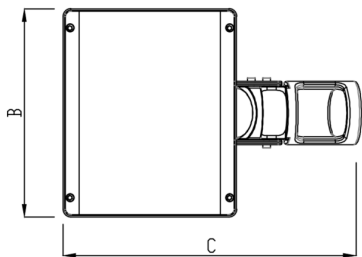

REF.: PUBLIC-X-PT-EX-FF1ST-150-5050-40-G-P

A = 90mm | B = 270mm | C = 485mm

IMPORTANTE: ENSAIOS REALIZADOS A 25°C

Aplicação	Ambiente externo
Instalação	Poste Externo
Altura	90
Largura	270
Comprimento	485
IP	65
Corpo	Alumínio
Cor	Preta
Ótica principal	Lente
Potência	150W
Fluxo Luminária	20661lm
Intensidade	5146cd
Eficácia	138lm/W
Facho	Street
CCT	4000K
IRC	70
Tensão	220V
Dimerização	Liga/Desliga, Dali, 0-10 ou Triac
Garantia	5 anos
UGR	Espaçamento 1m (4H/8H) - <40/<30
Tipo de LED	Standard
Eficácia do LED	179lm/W
Fluxo Luminoso do LED	24173lm
Potência do LED	135W