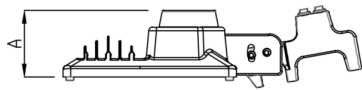

REF.: PUBLIC-X-PT-EX-FF1ST-150-5050-40-G-P

Pétala, 150W 4000K IRC70. Corpo em alumínio. Acabamento preto. Controle óptico principal através de lente facho Street. Luminária grau de proteção IP-65. Driver corrente constante Liga/Desliga, Triac, 1-10V ou Dali (consultar condições). Tensão de trabalho 220V.

Aplicação	Ambiente externo
Instalação	Poste Externo
Altura	90
Largura	270
Comprimento	485
IP	65
Corpo	Alumínio
Cor	Preta
Ótica principal	Lente
Potência	150W
Fluxo Luminária	20661lm
Intensidade	5146cd
Eficácia	138lm/W
Facho	Street
CCT	4000K
IRC	70
Tensão	220V
Dimerização	Liga/Desliga, Dali, 0-10 ou Triac
Garantia	5 anos
UGR	Espaçamento 1m (4H/8H) - <40/<30
Tipo de LED	Standard
Eficácia do LED	179lm/W
Fluxo Luminoso do LED	24173lm
Potência do LED	135W

A = 90mm | B = 270mm | C = 485mm

IMPORTANTE: ENSAIOS REALIZADOS A 25°C