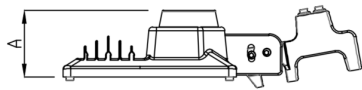

REF.: PUBLIC-X-PT-EX-FF1ST-150-5050-50-G-P

A = 90mm | B = 270mm | C = 485mm

IMPORTANTE: ENSAIOS REALIZADOS A 25°C

|                       |                                   |
|-----------------------|-----------------------------------|
| Aplicação             | Ambiente externo                  |
| Instalação            | Poste Externo                     |
| Altura                | 90                                |
| Largura               | 270                               |
| Comprimento           | 485                               |
| IP                    | 65                                |
| Corpo                 | Alumínio                          |
| Cor                   | Preta                             |
| Ótica principal       | Lente                             |
| Potência              | 150W                              |
| Fluxo Luminária       | 20669lm                           |
| Intensidade           | 5148cd                            |
| Eficácia              | 138lm/W                           |
| Facho                 | Street                            |
| CCT                   | 5000K                             |
| IRC                   | 70                                |
| Tensão                | 220V                              |
| Dimerização           | Liga/Desliga, Dali, 0-10 ou Triac |
| Garantia              | 5 anos                            |
| UGR                   | Espaçamento 1m (4H/8H) - <40/<30  |
| Tipo de LED           | Standard                          |
| Eficácia do LED       | 179lm/W                           |
| Fluxo Luminoso do LED | 24183lm                           |
| Potência do LED       | 135W                              |