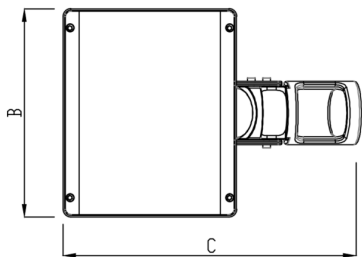

REF.: PUBLIC-X-PT-EX-FF1ST-150-5050-50-G-P

Pétala, 150W 5000K IRC70. Corpo em alumínio. Acabamento preto. Controle óptico principal através de lente facho Street. Luminária grau de proteção IP-65. Driver corrente constante Liga/Desliga, Triac, 1-10V ou Dali (consultar condições). Tensão de trabalho 220V.

Aplicação	Ambiente externo
Instalação	Poste Externo
Altura	90
Largura	270
Comprimento	485
IP	65
Corpo	Alumínio
Cor	Preta
Ótica principal	Lente
Potência	150W
Fluxo Luminária	20669lm
Intensidade	5148cd
Eficácia	138lm/W
Facho	Street
CCT	5000K
IRC	70
Tensão	220V
Dimerização	Liga/Desliga, Dali, 0-10 ou Triac
Garantia	5 anos
UGR	Espaçamento 1m (4H/8H) - <40/<30
Tipo de LED	Standard
Eficácia do LED	179lm/W
Fluxo Luminoso do LED	24183lm
Potência do LED	135W

A = 90mm | B = 270mm | C = 485mm

IMPORTANTE: ENSAIOS REALIZADOS A 25°C