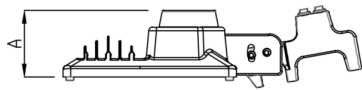

REF.: PUBLIC-X-PT-EX-FF1ST-150-5050-50-G-P

Pétala, 150W 5000K IRC70. Corpo em alumínio. Acabamento preto. Controle óptico principal através de lente facho Street. Luminária grau de proteção IP-65. Driver corrente constante Liga/Desliga, Triac, 1-10V ou Dali (consultar condições). Tensão de trabalho 220V.

Aplicação	Ambiente externo
Instalação	Poste Externo
Altura	90
Largura	270
Comprimento	485
IP	65
Corpo	Alumínio
Cor	Preta
Ótica principal	Lente
Potência	150W
Fluxo Luminária	20669lm
Intensidade	5148cd
Eficácia	138lm/W
Facho	Street
CCT	5000K
IRC	70
Tensão	220V
Dimerização	Liga/Desliga, Dali, 0-10 ou Triac
Garantia	5 anos
UGR	Espaçamento 1m (4H/8H) - <40/<30
Tipo de LED	Standard
Eficácia do LED	179lm/W
Fluxo Luminoso do LED	24183lm
Potência do LED	135W

A = 90mm | B = 270mm | C = 485mm

IMPORTANTE: ENSAIOS REALIZADOS A 25°C