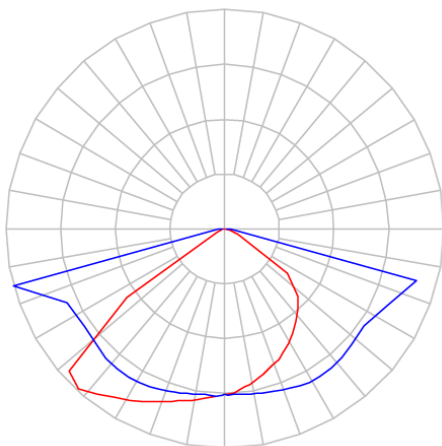

REF.: PUBLIC-X-PT-EX-FF1ST-150-5050-50-G-P

Pétala, 150W 5000K IRC70. Corpo em alumínio. Acabamento preto. Controle óptico principal através de lente facho Street. Luminária grau de proteção IP-65. Driver corrente constante Liga/Desliga, Triac, 1-10V ou Dali (consultar condições). Tensão de trabalho 220V.

Aplicação	Ambiente externo
Instalação	Poste Externo
Altura	90
Largura	270
Comprimento	485
IP	65
Corpo	Alumínio
Cor	Preta
Ótica principal	Lente
Potência	150W
Fluxo Luminária	20669lm
Intensidade	5148cd
Eficácia	138lm/W
Facho	Street
CCT	5000K
IRC	70
Tensão	220V
Dimerização	Liga/Desliga, Dali, 0-10 ou Triac
Garantia	5 anos
UGR	Espaçamento 1m (4H/8H) - <40/<30
Tipo de LED	Standard
Eficácia do LED	179lm/W
Fluxo Luminoso do LED	24183lm
Potência do LED	135W

A = 90mm | B = 270mm | C = 485mm

IMPORTANTE: ENSAIOS REALIZADOS A 25°C