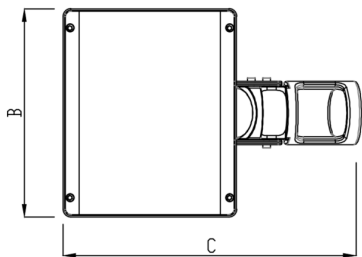

REF.: PUBLIC-X-PT-EX-FF1ST-150-5050-50-G-P

A = 90mm | B = 270mm | C = 485mm

IMPORTANTE: ENSAIOS REALIZADOS A 25°C

|                       |                                   |
|-----------------------|-----------------------------------|
| Aplicação             | Ambiente externo                  |
| Instalação            | Poste Externo                     |
| Altura                | 90                                |
| Largura               | 270                               |
| Comprimento           | 485                               |
| IP                    | 65                                |
| Corpo                 | Alumínio                          |
| Cor                   | Preta                             |
| Ótica principal       | Lente                             |
| Potência              | 150W                              |
| Fluxo Luminária       | 20669lm                           |
| Intensidade           | 5148cd                            |
| Eficácia              | 138lm/W                           |
| Facho                 | Street                            |
| CCT                   | 5000K                             |
| IRC                   | 70                                |
| Tensão                | 220V                              |
| Dimerização           | Liga/Desliga, Dali, 0-10 ou Triac |
| Garantia              | 5 anos                            |
| UGR                   | Espaçamento 1m (4H/8H) - <40/<30  |
| Tipo de LED           | Standard                          |
| Eficácia do LED       | 179lm/W                           |
| Fluxo Luminoso do LED | 24183lm                           |
| Potência do LED       | 135W                              |