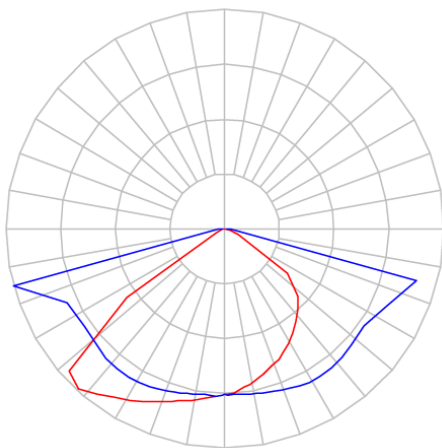

REF.: PUBLIC-X-PT-EX-FF1ST-150-5050-50-G-P

A = 90mm | B = 270mm | C = 485mm

IMPORTANTE: ENSAIOS REALIZADOS A 25°C

|                       |                                   |
|-----------------------|-----------------------------------|
| Aplicação             | Ambiente externo                  |
| Instalação            | Poste Externo                     |
| Altura                | 90                                |
| Largura               | 270                               |
| Comprimento           | 485                               |
| IP                    | 65                                |
| Corpo                 | Alumínio                          |
| Cor                   | Preta                             |
| Ótica principal       | Lente                             |
| Potência              | 150W                              |
| Fluxo Luminária       | 20669lm                           |
| Intensidade           | 5148cd                            |
| Eficácia              | 138lm/W                           |
| Facho                 | Street                            |
| CCT                   | 5000K                             |
| IRC                   | 70                                |
| Tensão                | 220V                              |
| Dimerização           | Liga/Desliga, Dali, 0-10 ou Triac |
| Garantia              | 5 anos                            |
| UGR                   | Espaçamento 1m (4H/8H) - <40/<30  |
| Tipo de LED           | Standard                          |
| Eficácia do LED       | 179lm/W                           |
| Fluxo Luminoso do LED | 24183lm                           |
| Potência do LED       | 135W                              |