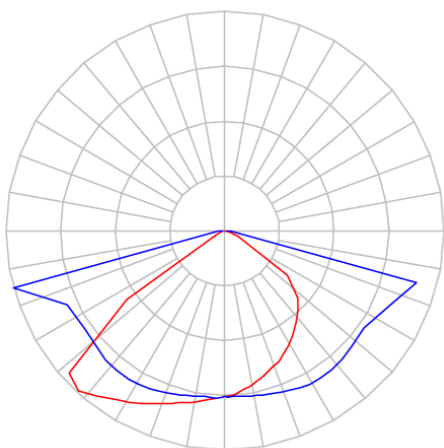

REF.: PUBLIC-X-PT-EX-FF1ST-50-5050-40-P-P

A = 90mm | B = 270mm | C = 380mm

IMPORTANTE: ENSAIOS REALIZADOS A 25°C

Aplicação	Ambiente externo
Instalação	Poste Externo
Altura	90
Largura	270
Comprimento	380
IP	65
Corpo	Alumínio
Cor	Preta
Ótica principal	Lente
Potência	50W
Fluxo Luminária	6950lm
Intensidade	1741cd
Eficácia	139lm/W
Facho	Street
CCT	4000K
IRC	70
Tensão	220V
Dimerização	Liga/Desliga, Dali, 0-10 ou Triac
Garantia	5 anos
UGR	Espaçamento 1m (4H/8H) - <40/<29
Tipo de LED	Standard
Eficácia do LED	181lm/W
Fluxo Luminoso do LED	8132lm
Potência do LED	45W