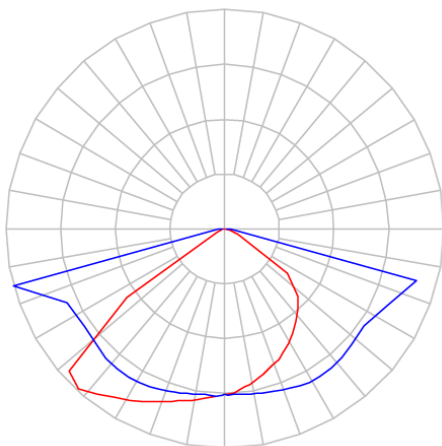

REF.: PUBLIC-X-PT-EX-FF1ST-50-5050-40-P-P

Pétala, 50W 4000K IRC70. Corpo em alumínio. Acabamento preto. Controle óptico principal através de lente facho Street. Luminária grau de proteção IP-65. Driver corrente constante Liga/Desliga, Triac, 1-10V ou Dali (consultar condições). Tensão de trabalho 220V.

Aplicação	Ambiente externo
Instalação	Poste Externo
Altura	90
Largura	270
Comprimento	380
IP	65
Corpo	Alumínio
Cor	Preta
Ótica principal	Lente
Potência	50W
Fluxo Luminária	6950lm
Intensidade	1741cd
Eficácia	139lm/W
Facho	Street
CCT	4000K
IRC	70
Tensão	220V
Dimerização	Liga/Desliga, Dali, 0-10 ou Triac
Garantia	5 anos
UGR	Espaçamento 1m (4H/8H) - <40/<29
Tipo de LED	Standard
Eficácia do LED	181lm/W
Fluxo Luminoso do LED	8132lm
Potência do LED	45W

A = 90mm | B = 270mm | C = 380mm

IMPORTANTE: ENSAIOS REALIZADOS A 25°C