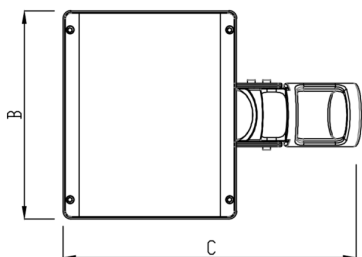

REF.: PUBLIC-X-PT-EX-FF1ST-50-5050-40-P-P

A = 90mm | B = 270mm | C = 380mm

IMPORTANTE: ENSAIOS REALIZADOS A 25°C

Aplicação	Ambiente externo
Instalação	Poste Externo
Altura	90
Largura	270
Comprimento	380
IP	65
Corpo	Alumínio
Cor	Preta
Ótica principal	Lente
Potência	50W
Fluxo Luminária	6950lm
Intensidade	1741cd
Eficácia	139lm/W
Facho	Street
CCT	4000K
IRC	70
Tensão	220V
Dimerização	Liga/Desliga, Dali, 0-10 ou Triac
Garantia	5 anos
UGR	Espaçamento 1m (4H/8H) - <40/<29
Tipo de LED	Standard
Eficácia do LED	181lm/W
Fluxo Luminoso do LED	8132lm
Potência do LED	45W