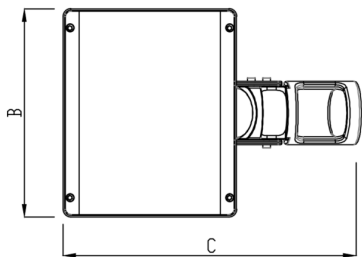

REF.: PUBLIC-X-PT-EX-FF1ST-50-5050-40-P-P

Pétala, 50W 4000K IRC70. Corpo em alumínio. Acabamento preto. Controle óptico principal através de lente facho Street. Luminária grau de proteção IP-65. Driver corrente constante Liga/Desliga, Triac, 1-10V ou Dali (consultar condições). Tensão de trabalho 220V.

Aplicação	Ambiente externo
Instalação	Poste Externo
Altura	90
Largura	270
Comprimento	380
IP	65
Corpo	Alumínio
Cor	Preta
Ótica principal	Lente
Potência	50W
Fluxo Luminária	6950lm
Intensidade	1741cd
Eficácia	139lm/W
Facho	Street
CCT	4000K
IRC	70
Tensão	220V
Dimerização	Liga/Desliga, Dali, 0-10 ou Triac
Garantia	5 anos
UGR	Espaçamento 1m (4H/8H) - <40/<29
Tipo de LED	Standard
Eficácia do LED	181lm/W
Fluxo Luminoso do LED	8132lm
Potência do LED	45W

A = 90mm | B = 270mm | C = 380mm

IMPORTANTE: ENSAIOS REALIZADOS A 25°C