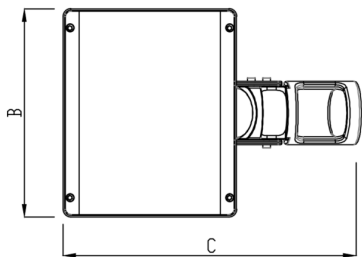

REF.: PUBLIC-X-PT-EX-FF1ST-50-5050-50-P-P

Pétala, 50W 5000K IRC70. Corpo em alumínio. Acabamento preto. Controle óptico principal através de lente facho Street. Luminária grau de proteção IP-65. Driver corrente constante Liga/Desliga, Triac, 1-10V ou Dali (consultar condições). Tensão de trabalho 220V.

Aplicação	Ambiente externo
Instalação	Poste Externo
Altura	90
Largura	270
Comprimento	380
IP	65
Corpo	Alumínio
Cor	Preta
Ótica principal	Lente
Potência	50W
Fluxo Luminária	6953lm
Intensidade	1742cd
Eficácia	139lm/W
Facho	Street
CCT	5000K
IRC	70
Tensão	220V
Dimerização	Liga/Desliga, Dali, 0-10 ou Triac
Garantia	5 anos
UGR	Espaçamento 1m (4H/8H) - <40/<29
Tipo de LED	Standard
Eficácia do LED	181lm/W
Fluxo Luminoso do LED	8135lm
Potência do LED	45W

A = 90mm | B = 270mm | C = 380mm

IMPORTANTE: ENSAIOS REALIZADOS A 25°C