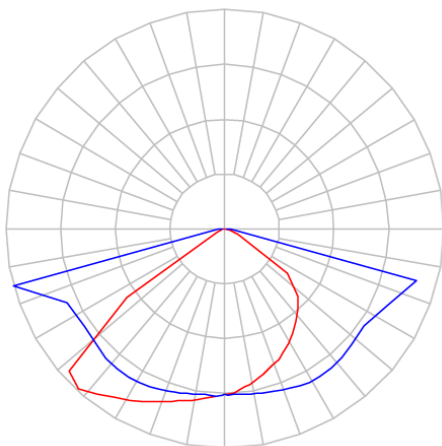

REF.: PUBLIC-X-PT-EX-FF1ST-50-5050-50-P-P

Pétala, 50W 5000K IRC70. Corpo em alumínio. Acabamento preto. Controle óptico principal através de lente facho Street. Luminária grau de proteção IP-65. Driver corrente constante Liga/Desliga, Triac, 1-10V ou Dali (consultar condições). Tensão de trabalho 220V.

Aplicação	Ambiente externo
Instalação	Poste Externo
Altura	90
Largura	270
Comprimento	380
IP	65
Corpo	Alumínio
Cor	Preta
Ótica principal	Lente
Potência	50W
Fluxo Luminária	6953lm
Intensidade	1742cd
Eficácia	139lm/W
Facho	Street
CCT	5000K
IRC	70
Tensão	220V
Dimerização	Liga/Desliga, Dali, 0-10 ou Triac
Garantia	5 anos
UGR	Espaçamento 1m (4H/8H) - <40/<29
Tipo de LED	Standard
Eficácia do LED	181lm/W
Fluxo Luminoso do LED	8135lm
Potência do LED	45W

A = 90mm | B = 270mm | C = 380mm

IMPORTANTE: ENSAIOS REALIZADOS A 25°C