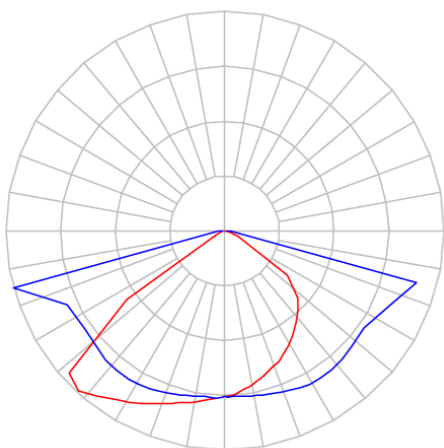

REF.: PUBLIC-X-PT-EX-FF1ST-50-5050-50-P-P

A = 90mm | B = 270mm | C = 380mm

IMPORTANTE: ENSAIOS REALIZADOS A 25°C

Aplicação	Ambiente externo
Instalação	Poste Externo
Altura	90
Largura	270
Comprimento	380
IP	65
Corpo	Alumínio
Cor	Preta
Ótica principal	Lente
Potência	50W
Fluxo Luminária	6953lm
Intensidade	1742cd
Eficácia	139lm/W
Facho	Street
CCT	5000K
IRC	70
Tensão	220V
Dimerização	Liga/Desliga, Dali, 0-10 ou Triac
Garantia	5 anos
UGR	Espaçamento 1m (4H/8H) - <40/<29
Tipo de LED	Standard
Eficácia do LED	181lm/W
Fluxo Luminoso do LED	8135lm
Potência do LED	45W