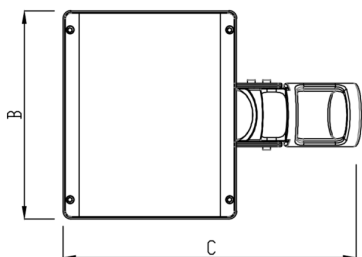

REF.: PUBLIC-X-PT-EX-FF1ST-50-5050-50-P-P

A = 90mm | B = 270mm | C = 380mm

IMPORTANTE: ENSAIOS REALIZADOS A 25°C

Aplicação	Ambiente externo
Instalação	Poste Externo
Altura	90
Largura	270
Comprimento	380
IP	65
Corpo	Alumínio
Cor	Preta
Ótica principal	Lente
Potência	50W
Fluxo Luminária	6953lm
Intensidade	1742cd
Eficácia	139lm/W
Facho	Street
CCT	5000K
IRC	70
Tensão	220V
Dimerização	Liga/Desliga, Dali, 0-10 ou Triac
Garantia	5 anos
UGR	Espaçamento 1m (4H/8H) - <40/<29
Tipo de LED	Standard
Eficácia do LED	181lm/W
Fluxo Luminoso do LED	8135lm
Potência do LED	45W