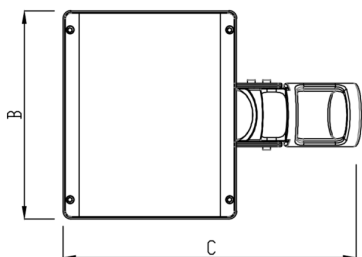

REF.: PUBLIC-X-PT-EX-FF1ST-70-5050-40-P-P

A = 90mm | B = 270mm | C = 380mm

IMPORTANTE: ENSAIOS REALIZADOS A 25°C

Aplicação	Ambiente externo
Instalação	Poste Externo
Altura	90
Largura	270
Comprimento	380
IP	65
Corpo	Alumínio
Cor	Preta
Ótica principal	Lente
Potência	70W
Fluxo Luminária	9109lm
Intensidade	2269cd
Eficácia	130lm/W
Facho	Street
CCT	4000K
IRC	70
Tensão	220V
Dimerização	Liga/Desliga, Dali, 0-10 ou Triac
Garantia	5 anos
UGR	Espaçamento 1m (4H/8H) - <41/<30
Tipo de LED	Standard
Eficácia do LED	169lm/W
Fluxo Luminoso do LED	10658lm
Potência do LED	63W