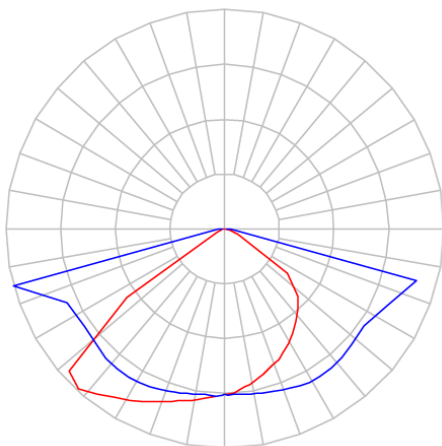

REF.: PUBLIC-X-PT-EX-FF1ST-70-5050-40-P-P

Pétala, 70W 4000K IRC70. Corpo em alumínio. Acabamento preto. Controle óptico principal através de lente facho Street. Luminária grau de proteção IP-65. Driver corrente constante Liga/Desliga, Triac, 1-10V ou Dali (consultar condições). Tensão de trabalho 220V.

Aplicação	Ambiente externo
Instalação	Poste Externo
Altura	90
Largura	270
Comprimento	380
IP	65
Corpo	Alumínio
Cor	Preta
Ótica principal	Lente
Potência	70W
Fluxo Luminária	9109lm
Intensidade	2269cd
Eficácia	130lm/W
Facho	Street
CCT	4000K
IRC	70
Tensão	220V
Dimerização	Liga/Desliga, Dali, 0-10 ou Triac
Garantia	5 anos
UGR	Espaçamento 1m (4H/8H) - <41/<30
Tipo de LED	Standard
Eficácia do LED	169lm/W
Fluxo Luminoso do LED	10658lm
Potência do LED	63W

A = 90mm | B = 270mm | C = 380mm

IMPORTANTE: ENSAIOS REALIZADOS A 25°C