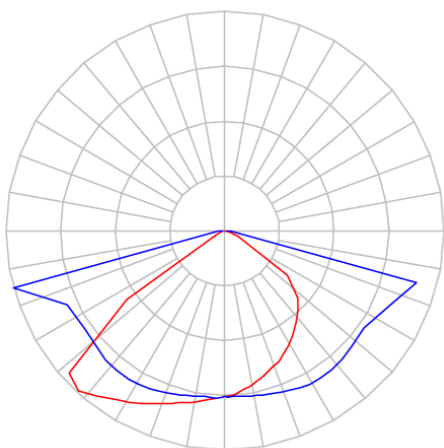

REF.: PUBLIC-X-PT-EX-FF1ST-70-5050-40-P-P

A = 90mm | B = 270mm | C = 380mm

IMPORTANTE: ENSAIOS REALIZADOS A 25°C

Aplicação	Ambiente externo
Instalação	Poste Externo
Altura	90
Largura	270
Comprimento	380
IP	65
Corpo	Alumínio
Cor	Preta
Ótica principal	Lente
Potência	70W
Fluxo Luminária	9109lm
Intensidade	2269cd
Eficácia	130lm/W
Facho	Street
CCT	4000K
IRC	70
Tensão	220V
Dimerização	Liga/Desliga, Dali, 0-10 ou Triac
Garantia	5 anos
UGR	Espaçamento 1m (4H/8H) - <41/<30
Tipo de LED	Standard
Eficácia do LED	169lm/W
Fluxo Luminoso do LED	10658lm
Potência do LED	63W