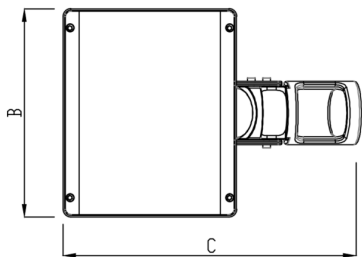

REF.: PUBLIC-X-PT-EX-FF1ST-70-5050-40-P-P

Pétala, 70W 4000K IRC70. Corpo em alumínio. Acabamento preto. Controle óptico principal através de lente facho Street. Luminária grau de proteção IP-65. Driver corrente constante Liga/Desliga, Triac, 1-10V ou Dali (consultar condições). Tensão de trabalho 220V.

Aplicação	Ambiente externo
Instalação	Poste Externo
Altura	90
Largura	270
Comprimento	380
IP	65
Corpo	Alumínio
Cor	Preta
Ótica principal	Lente
Potência	70W
Fluxo Luminária	9109lm
Intensidade	2269cd
Eficácia	130lm/W
Facho	Street
CCT	4000K
IRC	70
Tensão	220V
Dimerização	Liga/Desliga, Dali, 0-10 ou Triac
Garantia	5 anos
UGR	Espaçamento 1m (4H/8H) - <41/<30
Tipo de LED	Standard
Eficácia do LED	169lm/W
Fluxo Luminoso do LED	10658lm
Potência do LED	63W

A = 90mm | B = 270mm | C = 380mm

IMPORTANTE: ENSAIOS REALIZADOS A 25°C