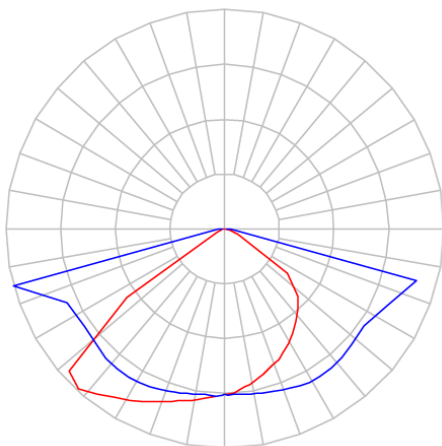

REF.: PUBLIC-X-PT-EX-FF1ST-70-5050-50-P-P

Pétala, 70W 5000K IRC70. Corpo em alumínio. Acabamento preto. Controle óptico principal através de lente facho Street. Luminária grau de proteção IP-65. Driver corrente constante Liga/Desliga, Triac, 1-10V ou Dali (consultar condições). Tensão de trabalho 220V.

Aplicação	Ambiente externo
Instalação	Poste Externo
Altura	90
Largura	270
Comprimento	380
IP	65
Corpo	Alumínio
Cor	Preta
Ótica principal	Lente
Potência	70W
Fluxo Luminária	9112lm
Intensidade	2269cd
Eficácia	130lm/W
Facho	Street
CCT	5000K
IRC	70
Tensão	220V
Dimerização	Liga/Desliga, Dali, 0-10 ou Triac
Garantia	5 anos
UGR	Espaçamento 1m (4H/8H) - <41/<30
Tipo de LED	Standard
Eficácia do LED	169lm/W
Fluxo Luminoso do LED	10661lm
Potência do LED	63W

A = 90mm | B = 270mm | C = 380mm

IMPORTANTE: ENSAIOS REALIZADOS A 25°C