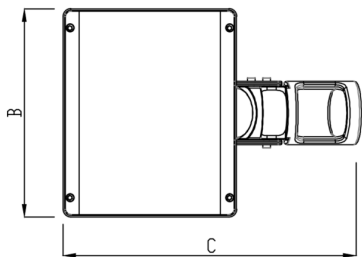

REF.: PUBLIC-X-PT-EX-FF1ST-70-5050-50-P-P

Pétala, 70W 5000K IRC70. Corpo em alumínio. Acabamento preto. Controle óptico principal através de lente facho Street. Luminária grau de proteção IP-65. Driver corrente constante Liga/Desliga, Triac, 1-10V ou Dali (consultar condições). Tensão de trabalho 220V.

Aplicação	Ambiente externo
Instalação	Poste Externo
Altura	90
Largura	270
Comprimento	380
IP	65
Corpo	Alumínio
Cor	Preta
Ótica principal	Lente
Potência	70W
Fluxo Luminária	9112lm
Intensidade	2269cd
Eficácia	130lm/W
Facho	Street
CCT	5000K
IRC	70
Tensão	220V
Dimerização	Liga/Desliga, Dali, 0-10 ou Triac
Garantia	5 anos
UGR	Espaçamento 1m (4H/8H) - <41/<30
Tipo de LED	Standard
Eficácia do LED	169lm/W
Fluxo Luminoso do LED	10661lm
Potência do LED	63W

A = 90mm | B = 270mm | C = 380mm

IMPORTANTE: ENSAIOS REALIZADOS A 25°C