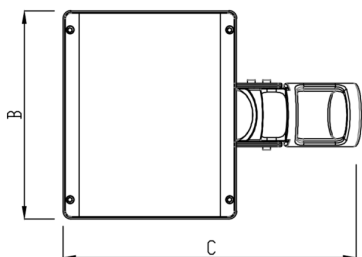

REF.: PUBLIC-X-PT-EX-FF1ST-70-5050-50-P-P

A = 90mm | B = 270mm | C = 380mm

IMPORTANTE: ENSAIOS REALIZADOS A 25°C

Aplicação	Ambiente externo
Instalação	Poste Externo
Altura	90
Largura	270
Comprimento	380
IP	65
Corpo	Alumínio
Cor	Preta
Ótica principal	Lente
Potência	70W
Fluxo Luminária	9112lm
Intensidade	2269cd
Eficácia	130lm/W
Facho	Street
CCT	5000K
IRC	70
Tensão	220V
Dimerização	Liga/Desliga, Dali, 0-10 ou Triac
Garantia	5 anos
UGR	Espaçamento 1m (4H/8H) - <41/<30
Tipo de LED	Standard
Eficácia do LED	169lm/W
Fluxo Luminoso do LED	10661lm
Potência do LED	63W