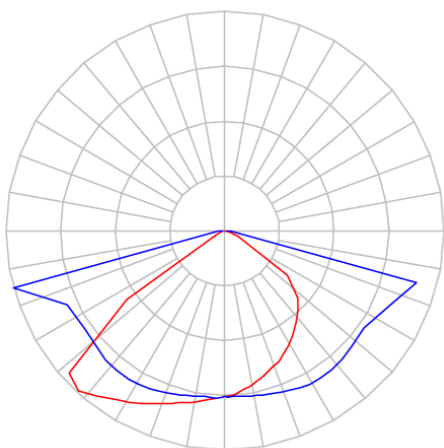

REF.: PUBLIC-X-PT-EX-FF1ST-70-5050-50-P-P

A = 90mm | B = 270mm | C = 380mm

IMPORTANTE: ENSAIOS REALIZADOS A 25°C

Aplicação	Ambiente externo
Instalação	Poste Externo
Altura	90
Largura	270
Comprimento	380
IP	65
Corpo	Alumínio
Cor	Preta
Ótica principal	Lente
Potência	70W
Fluxo Luminária	9112lm
Intensidade	2269cd
Eficácia	130lm/W
Facho	Street
CCT	5000K
IRC	70
Tensão	220V
Dimerização	Liga/Desliga, Dali, 0-10 ou Triac
Garantia	5 anos
UGR	Espaçamento 1m (4H/8H) - <41/<30
Tipo de LED	Standard
Eficácia do LED	169lm/W
Fluxo Luminoso do LED	10661lm
Potência do LED	63W