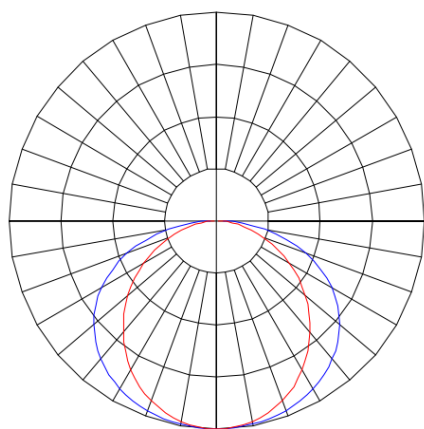

SKINNY EVO PERFIL PENDENTE DIRETA PS TRANSLUCIDO 15WM LUMINAMAX-05 3000K IRC80 (OPÇÃOESPBE)

datasheet gerado em
20-06-26

REF.: SKINNY EVO-PF-PDD-X-DFPSTRANSL-15-LUMINAMAX-05-30-80-X-(OPÇÃOESPBE)

A = 93mm | B = 50mm | C = Esp.mm

IMPORTANTE: ENSAIOS REALIZADOS A 25°C

Aplicação	Ambiente interno
Instalação	Pendente Direto
Altura	93
Largura	50
Comprimento	Esp.
IP	20
Corpo	Alumínio
Cor	Branca, Preta ou Especial
Ótica principal	Difusor
Potência	15Wm
Fluxo Luminária	1620lm/m
Intensidade	524cd
Eficácia	108lm/W
Facho	Difuso
CCT	3000K
IRC	>80
Tensão	220V ou Bivolt
Dimerização	Liga/Desliga, Dali, 0-10 ou Triac
Garantia	5 anos
UGR	Espaçamento 1m (4H/8H) - <20/<17
Tipo de LED	Luminamax
Eficácia do LED	-
Fluxo Luminoso do LED	-
Potência do LED	-