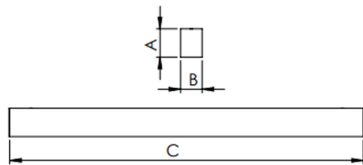

# SKINNY EVO PERFIL PENDENTE DIRETA PS TRANSLUCIDO 25WM LUMINACHROMA-05 2700K IRC95 (OPÇÕESPBE)

datasheet gerado em  
06-05-26

REF.: SKINNY EVO-PF-PDD-X-DFPSTRANSL-25-LUMINACHROMA-05-27-95-X-(OPÇÕESPBE)

A = 93mm | B = 50mm | C = Esp.mm

IMPORTANTE: ENSAIOS REALIZADOS A 25°C

Luminária linear pendente iluminação direta, 25Wm 2700K IRC>95. Corpo em alumínio. Acabamento Branca, Preta ou Especial. Controle óptico principal através de difusor em poliestireno translúcido. Luminária grau de proteção IP-20. Driver corrente constante Liga/Desliga, Triac, 1-10V ou Dali (consultar condições). Tensão de trabalho 220V ou Bivolt.

Aplicação	Ambiente interno
Instalação	Pendente Direto
Altura	93
Largura	50
Comprimento	Esp.
IP	20
Corpo	Alumínio
Cor	Branca, Preta ou Especial
Ótica principal	Difusor
Potência	25Wm
Fluxo Luminária	1821lm/m
Intensidade	576cd
Eficácia	73lm/W
Facho	Difuso
CCT	2700K
IRC	>95
Tensão	220V ou Bivolt
Dimerização	Liga/Desliga, Dali, 0-10 ou Triac
Garantia	5 anos
UGR	Espaçamento 1m (4H/8H) - <20/<16
Tipo de LED	Luminachroma
Eficácia do LED	-
Fluxo Luminoso do LED	-
Potência do LED	-