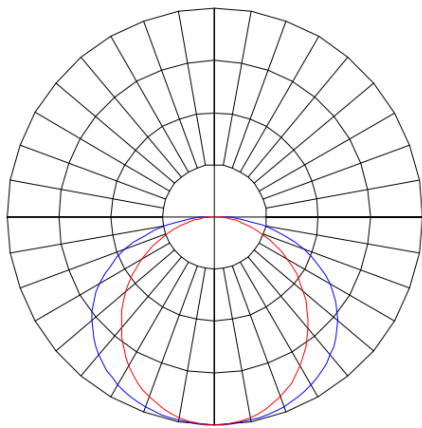

# SKINNY EVO PERFIL PENDENTE DIRETA PS TRANSLUCIDO 25WM LUMINACHROMA-05 2700K IRC95 (OPÇÕESPBE)

datasheet gerado em  
06-05-26

REF.: SKINNY EVO-PF-PDD-X-DFPSTRANSL-25-LUMINACHROMA-05-27-95-X-(OPÇÕESPBE)

A = 93mm | B = 50mm | C = Esp.mm

IMPORTANTE: ENSAIOS REALIZADOS A 25°C

Luminária linear pendente iluminação direta, 25Wm 2700K IRC>95. Corpo em alumínio. Acabamento Branca, Preta ou Especial. Controle óptico principal através de difusor em poliestireno translúcido. Luminária grau de proteção IP-20. Driver corrente constante Liga/Desliga, Triac, 1-10V ou Dali (consultar condições). Tensão de trabalho 220V ou Bivolt.

Aplicação	Ambiente interno
Instalação	Pendente Direto
Altura	93
Largura	50
Comprimento	Esp.
IP	20
Corpo	Alumínio
Cor	Branca, Preta ou Especial
Ótica principal	Difusor
Potência	25Wm
Fluxo Luminária	1821lm/m
Intensidade	576cd
Eficácia	73lm/W
Facho	Difuso
CCT	2700K
IRC	>95
Tensão	220V ou Bivolt
Dimerização	Liga/Desliga, Dali, 0-10 ou Triac
Garantia	5 anos
UGR	Espaçamento 1m (4H/8H) - <20/<16
Tipo de LED	Luminachroma
Eficácia do LED	-
Fluxo Luminoso do LED	-
Potência do LED	-