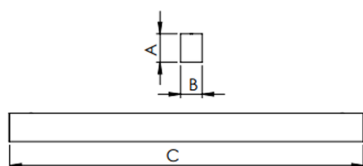

SKINNY EVO PERFIL PENDENTE DIRETA PS TRANSLUCIDO 25WM LUMINACHROMA-05 3000K IRC95 (OPÇÕESPBE)

datasheet gerado em
06-05-26

REF.: SKINNY EVO-PF-PDD-X-DFPSTRANSL-25-LUMINACHROMA-05-30-95-X-(OPÇÕESPBE)

A = 93mm | B = 50mm | C = Esp.mm

IMPORTANTE: ENSAIOS REALIZADOS A 25°C

Luminária linear pendente iluminação direta, 25Wm 3000K IRC>95. Corpo em alumínio. Acabamento Branca, Preta ou Especial. Controle óptico principal através de difusor em poliestireno translúcido. Luminária grau de proteção IP-20. Driver corrente constante Liga/Desliga, Triac, 1-10V ou Dali (consultar condições). Tensão de trabalho 220V ou Bivolt.

Aplicação	Ambiente interno
Instalação	Pendente Direto
Altura	93
Largura	50
Comprimento	Esp.
IP	20
Corpo	Alumínio
Cor	Branca, Preta ou Especial
Ótica principal	Difusor
Potência	25Wm
Fluxo Luminária	1922lm/m
Intensidade	608cd
Eficácia	77lm/W
Facho	Difuso
CCT	3000K
IRC	>95
Tensão	220V ou Bivolt
Dimerização	Liga/Desliga, Dali, 0-10 ou Triac
Garantia	5 anos
UGR	Espaçamento 1m (4H/8H) - <20/<16
Tipo de LED	Luminachroma
Eficácia do LED	-
Fluxo Luminoso do LED	-
Potência do LED	-