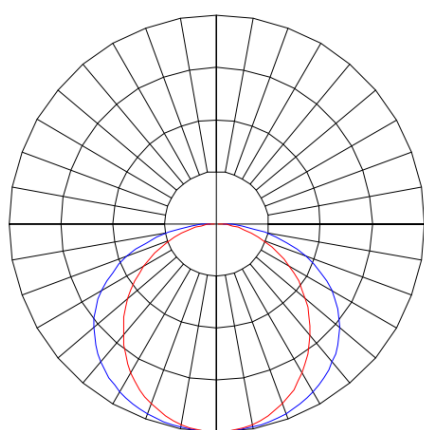

SKINNY EVO PERFIL PENDENTE DIRETA PS TRANSLUCIDO 25WM LUMINACHROMA-05 3000K IRC95 (OPÇÕESPBE)

datasheet gerado em
06-05-26

REF.: SKINNY EVO-PF-PDD-X-DFPSTRANSL-25-LUMINACHROMA-05-30-95-X-(OPÇÕESPBE)

A = 93mm | B = 50mm | C = Esp.mm

IMPORTANTE: ENSAIOS REALIZADOS A 25°C

Luminária linear pendente iluminação direta, 25Wm 3000K IRC>95. Corpo em alumínio. Acabamento Branca, Preta ou Especial. Controle óptico principal através de difusor em poliestireno translúcido. Luminária grau de proteção IP-20. Driver corrente constante Liga/Desliga, Triac, 1-10V ou Dali (consultar condições). Tensão de trabalho 220V ou Bivolt.

Aplicação	Ambiente interno
Instalação	Pendente Direto
Altura	93
Largura	50
Comprimento	Esp.
IP	20
Corpo	Alumínio
Cor	Branca, Preta ou Especial
Ótica principal	Difusor
Potência	25Wm
Fluxo Luminária	1922lm/m
Intensidade	608cd
Eficácia	77lm/W
Facho	Difuso
CCT	3000K
IRC	>95
Tensão	220V ou Bivolt
Dimerização	Liga/Desliga, Dali, 0-10 ou Triac
Garantia	5 anos
UGR	Espaçamento 1m (4H/8H) - <20/<16
Tipo de LED	Luminachroma
Eficácia do LED	-
Fluxo Luminoso do LED	-
Potência do LED	-