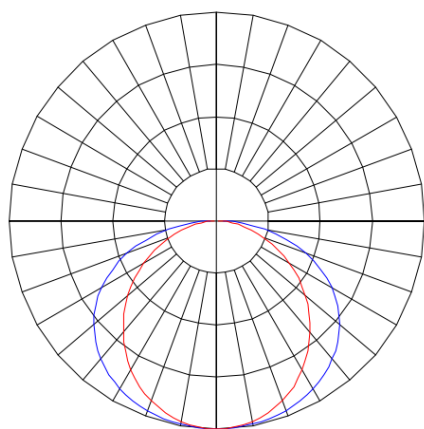

SKINNY EVO PERFIL PENDENTE DIRETA PS TRANSLUCIDO 25WM LUMINAMAX-05 2700K IRC80 (OPÇÃO SPBE)

datasheet gerado em
06-05-26

REF.: SKINNY EVO-PF-PDD-X-DFPSTRANSL-25-LUMINAMAX-05-27-80-X-(OPÇÃO SPBE)

A = 93mm | B = 50mm | C = Esp.mm

IMPORTANTE: ENSAIOS REALIZADOS A 25°C

Luminária linear pendente iluminação direta, 25Wm 2700K IRC>80. Corpo em alumínio. Acabamento Branca, Preta ou Especial. Controle óptico principal através de difusor em poliestireno translúcido. Luminária grau de proteção IP-20. Driver corrente constante Liga/Desliga, Triac, 1-10V ou Dali (consultar condições). Tensão de trabalho 220V ou Bivolt.

Aplicação	Ambiente interno
Instalação	Pendente Direto
Altura	93
Largura	50
Comprimento	Esp.
IP	20
Corpo	Alumínio
Cor	Branca, Preta ou Especial
Ótica principal	Difusor
Potência	25Wm
Fluxo Luminária	2504lm/m
Intensidade	792cd
Eficácia	100lm/W
Facho	Difuso
CCT	2700K
IRC	>80
Tensão	220V ou Bivolt
Dimerização	Liga/Desliga, Dali, 0-10 ou Triac
Garantia	5 anos
UGR	Espaçamento 1m (4H/8H) - <22/<18
Tipo de LED	Luminamax
Eficácia do LED	-
Fluxo Luminoso do LED	-
Potência do LED	-