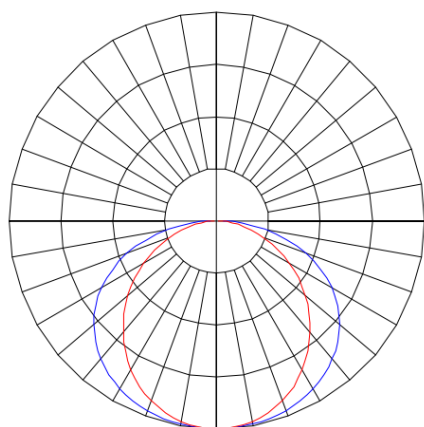

SKINNY EVO PERFIL PENDENTE DIRETA PS TRANSLUCIDO 25WM LUMINAMAX-05 5000K IRC80 (OPÇÃO SPBE)

datasheet gerado em
06-05-26

REF.: SKINNY EVO-PF-PDD-X-DFPSTRANSL-25-LUMINAMAX-05-50-80-X-(OPÇÃO SPBE)

A = 93mm | B = 50mm | C = Esp.mm

IMPORTANTE: ENSAIOS REALIZADOS A 25°C

Luminária linear pendente iluminação direta, 25Wm 5000K IRC>80. Corpo em alumínio. Acabamento Branca, Preta ou Especial. Controle óptico principal através de difusor em poliestireno translúcido. Luminária grau de proteção IP-20. Driver corrente constante Liga/Desliga, Triac, 1-10V ou Dali (consultar condições). Tensão de trabalho 220V ou Bivolt.

Aplicação	Ambiente interno
Instalação	Pendente Direto
Altura	93
Largura	50
Comprimento	Esp.
IP	20
Corpo	Alumínio
Cor	Branca, Preta ou Especial
Ótica principal	Difusor
Potência	25Wm
Fluxo Luminária	2714lm/m
Intensidade	858cd
Eficácia	109lm/W
Facho	Difuso
CCT	5000K
IRC	>80
Tensão	220V ou Bivolt
Dimerização	Liga/Desliga, Dali, 0-10 ou Triac
Garantia	5 anos
UGR	Espaçamento 1m (4H/8H) - <22/<18
Tipo de LED	Luminamax
Eficácia do LED	-
Fluxo Luminoso do LED	-
Potência do LED	-