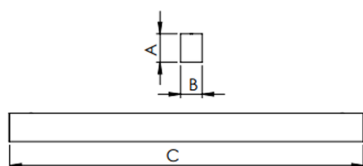

SKINNY EVO PERFIL PENDENTE DIRETA PS TRANSLUCIDO 25WM LUMINAMAX-05 5000K IRC80 (OPÇÃO SPBE)

datasheet gerado em
06-05-26

REF.: SKINNY EVO-PF-PDD-X-DFPSTRANSL-25-LUMINAMAX-05-50-80-X-(OPÇÃO SPBE)

A = 93mm | B = 50mm | C = Esp.mm

IMPORTANTE: ENSAIOS REALIZADOS A 25°C

Luminária linear pendente iluminação direta, 25Wm 5000K IRC>80. Corpo em alumínio. Acabamento Branca, Preta ou Especial. Controle óptico principal através de difusor em poliestireno translúcido. Luminária grau de proteção IP-20. Driver corrente constante Liga/Desliga, Triac, 1-10V ou Dali (consultar condições). Tensão de trabalho 220V ou Bivolt.

Aplicação	Ambiente interno
Instalação	Pendente Direto
Altura	93
Largura	50
Comprimento	Esp.
IP	20
Corpo	Alumínio
Cor	Branca, Preta ou Especial
Ótica principal	Difusor
Potência	25Wm
Fluxo Luminária	2714lm/m
Intensidade	858cd
Eficácia	109lm/W
Facho	Difuso
CCT	5000K
IRC	>80
Tensão	220V ou Bivolt
Dimerização	Liga/Desliga, Dali, 0-10 ou Triac
Garantia	5 anos
UGR	Espaçamento 1m (4H/8H) - <22/<18
Tipo de LED	Luminamax
Eficácia do LED	-
Fluxo Luminoso do LED	-
Potência do LED	-