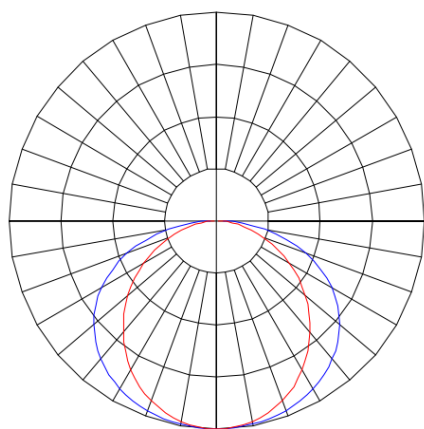

SKINNY EVO PERFIL PENDENTE INDIRETA PS TRANSLUCIDO 15WM LUMINAMAX-05 2700K IRC80 (OPÇÕESPBE)

datasheet gerado em
06-05-26

REF.: SKINNY EVO-PF-PDI-X-DFPSTRANSL-15-LUMINAMAX-05-27-80-X-(OPÇÕESPBE)

A = 93mm | B = 50mm | C = Esp.mm

IMPORTANTE: ENSAIOS REALIZADOS A 25°C

Luminária linear pendente iluminação indireta, 15Wm 2700K IRC>80. Corpo em alumínio. Acabamento Branca, Preta ou Especial. Controle óptico principal através de difusor em poliestireno translúcido. Luminária grau de proteção IP-20. Driver corrente constante Liga/Desliga, Triac, 1-10V ou Dali (consultar condições). Tensão de trabalho 220V ou Bivolt.

Aplicação	Ambiente interno
Instalação	Pendente Indireto
Altura	93
Largura	50
Comprimento	Esp.
IP	20
Corpo	Alumínio
Cor	Branca, Preta ou Especial
Ótica principal	Difusor
Potência	15Wm
Fluxo Luminária	1535lm/m
Intensidade	0cd
Eficácia	102lm/W
Facho	Difuso
CCT	2700K
IRC	>80
Tensão	220V ou Bivolt
Dimerização	Liga/Desliga, Dali, 0-10 ou Triac
Garantia	5 anos
UGR	Espaçamento 1m (4H/8H) - <-4/<-4
Tipo de LED	Luminamax
Eficácia do LED	-
Fluxo Luminoso do LED	-
Potência do LED	-