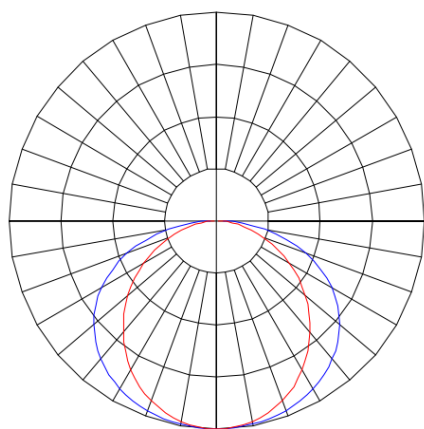

SKINNY EVO PERFIL PENDENTE INDIRETA PS TRANSLUCIDO 15WM LUMINAMAX-05 4000K IRC80 (OPÇÕESPBE)

datasheet gerado em
20-06-26

REF.: SKINNY EVO-PF-PDI-X-DFPSTRANSL-15-LUMINAMAX-05-40-80-X-(OPÇÕESPBE)

A = 93mm | B = 50mm | C = Esp.mm

IMPORTANTE: ENSAIOS REALIZADOS A 25°C

Aplicação	Ambiente interno
Instalação	Pendente Indireto
Altura	93
Largura	50
Comprimento	Esp.
IP	20
Corpo	Alumínio
Cor	Branca, Preta ou Especial
Ótica principal	Difusor
Potência	15Wm
Fluxo Luminária	1663lm/m
Intensidade	0cd
Eficácia	111lm/W
Facho	Difuso
CCT	4000K
IRC	>80
Tensão	220V ou Bivolt
Dimerização	Liga/Desliga, Dali, 0-10 ou Triac
Garantia	5 anos
UGR	Espaçamento 1m (4H/8H) - <-4/<-4
Tipo de LED	Luminamax
Eficácia do LED	-
Fluxo Luminoso do LED	-
Potência do LED	-