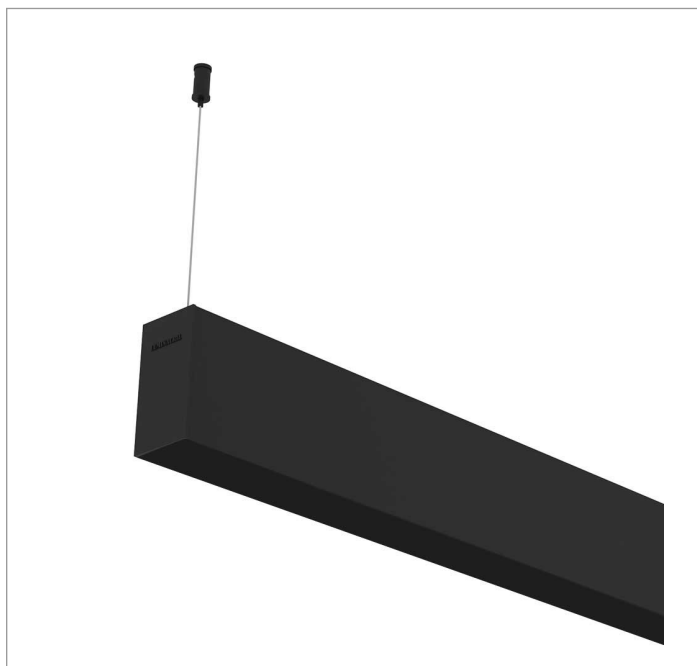

# SKINNY EVO PERFIL PENDENTE INDIRETA PS TRANSLUCIDO 25WM LUMINAMAX-05 2700K IRC80 (OPÇÕESPBE)

datasheet gerado em  
20-06-26

REF.: SKINNY EVO-PF-PDI-X-DFPSTRANSL-25-LUMINAMAX-05-27-80-X-(OPÇÕESPBE)

A = 93mm | B = 50mm | C = Esp.mm

**IMPORTANTE: ENSAIOS REALIZADOS A 25°C**

Aplicação	Ambiente interno
Instalação	Pendente Indireto
Altura	93
Largura	50
Comprimento	Esp.
IP	20
Corpo	Alumínio
Cor	Branca, Preta ou Especial
Ótica principal	Difusor
Potência	25Wm
Fluxo Luminária	2504lm/m
Intensidade	0cd
Eficácia	100lm/W
Facho	Difuso
CCT	2700K
IRC	>80
Tensão	220V ou Bivolt
Dimerização	Liga/Desliga, Dali, 0-10 ou Triac
Garantia	5 anos
UGR	Espaçamento 1m (4H/8H) - <-4/<-4
Tipo de LED	Luminamax
Eficácia do LED	-
Fluxo Luminoso do LED	-
Potência do LED	-