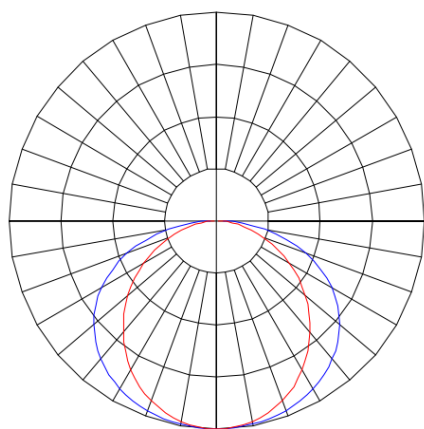

# SKINNY EVO PERFIL PENDENTE INDIRETA PS TRANSLUCIDO 25WM LUMINAMAX-05 2700K IRC80 (OPÇÕESPBE)

datasheet gerado em  
20-06-26

REF.: SKINNY EVO-PF-PDI-X-DFPSTRANSL-25-LUMINAMAX-05-27-80-X-(OPÇÕESPBE)

A = 93mm | B = 50mm | C = Esp.mm

**IMPORTANTE: ENSAIOS REALIZADOS A 25°C**

Aplicação	Ambiente interno
Instalação	Pendente Indireto
Altura	93
Largura	50
Comprimento	Esp.
IP	20
Corpo	Alumínio
Cor	Branca, Preta ou Especial
Ótica principal	Difusor
Potência	25Wm
Fluxo Luminária	2504lm/m
Intensidade	0cd
Eficácia	100lm/W
Facho	Difuso
CCT	2700K
IRC	>80
Tensão	220V ou Bivolt
Dimerização	Liga/Desliga, Dali, 0-10 ou Triac
Garantia	5 anos
UGR	Espaçamento 1m (4H/8H) - <-4/<-4
Tipo de LED	Luminamax
Eficácia do LED	-
Fluxo Luminoso do LED	-
Potência do LED	-