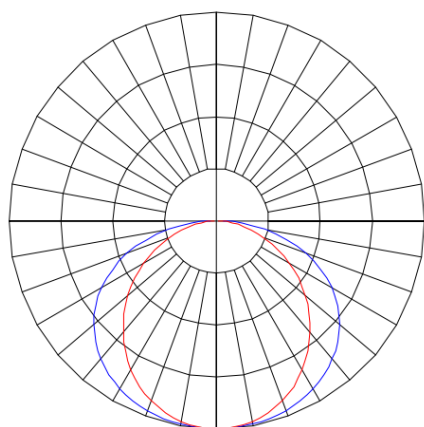

# SKINNY EVO PERFIL PENDENTE INDIRETA PS TRANSLUCIDO 25WM LUMINAMAX-05 3000K IRC80 (OPÇÃO SPBE)

datasheet gerado em  
21-06-26

REF.: SKINNY EVO-PF-PDI-X-DFPSTRANSL-25-LUMINAMAX-05-30-80-X-(OPÇÃO SPBE)

A = 93mm | B = 50mm | C = Esp.mm

**IMPORTANTE: ENSAIOS REALIZADOS A 25°C**

|                       |                                   |
|-----------------------|-----------------------------------|
| Aplicação             | Ambiente interno                  |
| Instalação            | Pendente Indireto                 |
| Altura                | 93                                |
| Largura               | 50                                |
| Comprimento           | Esp.                              |
| IP                    | 20                                |
| Corpo                 | Alumínio                          |
| Cor                   | Branca, Preta ou Especial         |
| Ótica principal       | Difusor                           |
| Potência              | 25Wm                              |
| Fluxo Luminária       | 2643lm/m                          |
| Intensidade           | 0cd                               |
| Eficácia              | 106lm/W                           |
| Facho                 | Difuso                            |
| CCT                   | 3000K                             |
| IRC                   | >80                               |
| Tensão                | 220V ou Bivolt                    |
| Dimerização           | Liga/Desliga, Dali, 0-10 ou Triac |
| Garantia              | 5 anos                            |
| UGR                   | Espaçamento 1m (4H/8H) - <-4/<-4  |
| Tipo de LED           | Luminamax                         |
| Eficácia do LED       | -                                 |
| Fluxo Luminoso do LED | -                                 |
| Potência do LED       | -                                 |