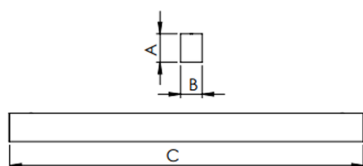

# SKINNY EVO PERFIL PENDENTE INDIRETA PS TRANSLUCIDO 25WM LUMINAMAX-05 3000K IRC80 (OPÇÃO SPBE)

datasheet gerado em  
21-06-26

REF.: SKINNY EVO-PF-PDI-X-DFPSTRANSL-25-LUMINAMAX-05-30-80-X-(OPÇÃO SPBE)

A = 93mm | B = 50mm | C = Esp.mm

**IMPORTANTE: ENSAIOS REALIZADOS A 25°C**

|                       |                                   |
|-----------------------|-----------------------------------|
| Aplicação             | Ambiente interno                  |
| Instalação            | Pendente Indireto                 |
| Altura                | 93                                |
| Largura               | 50                                |
| Comprimento           | Esp.                              |
| IP                    | 20                                |
| Corpo                 | Alumínio                          |
| Cor                   | Branca, Preta ou Especial         |
| Ótica principal       | Difusor                           |
| Potência              | 25Wm                              |
| Fluxo Luminária       | 2643lm/m                          |
| Intensidade           | 0cd                               |
| Eficácia              | 106lm/W                           |
| Facho                 | Difuso                            |
| CCT                   | 3000K                             |
| IRC                   | >80                               |
| Tensão                | 220V ou Bivolt                    |
| Dimerização           | Liga/Desliga, Dali, 0-10 ou Triac |
| Garantia              | 5 anos                            |
| UGR                   | Espaçamento 1m (4H/8H) - <-4/<-4  |
| Tipo de LED           | Luminamax                         |
| Eficácia do LED       | -                                 |
| Fluxo Luminoso do LED | -                                 |
| Potência do LED       | -                                 |