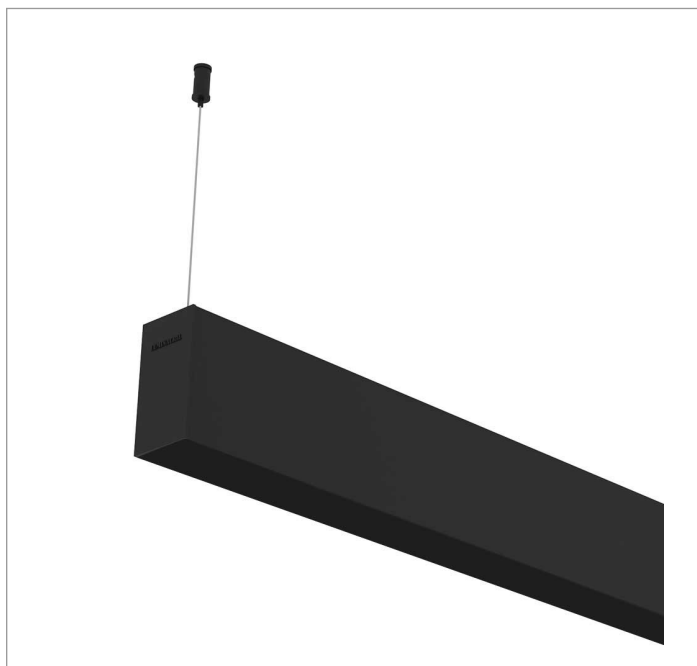

# SKINNY EVO PERFIL PENDENTE INDIRETA PS TRANSLUCIDO 25WM LUMINAMAX-05 3000K IRC80 (OPÇÃO SPBE)

datasheet gerado em  
21-06-26

REF.: SKINNY EVO-PF-PDI-X-DFPSTRANSL-25-LUMINAMAX-05-30-80-X-(OPÇÃO SPBE)

A = 93mm | B = 50mm | C = Esp.mm

**IMPORTANTE: ENSAIOS REALIZADOS A 25°C**

|                       |                                   |
|-----------------------|-----------------------------------|
| Aplicação             | Ambiente interno                  |
| Instalação            | Pendente Indireto                 |
| Altura                | 93                                |
| Largura               | 50                                |
| Comprimento           | Esp.                              |
| IP                    | 20                                |
| Corpo                 | Alumínio                          |
| Cor                   | Branca, Preta ou Especial         |
| Ótica principal       | Difusor                           |
| Potência              | 25Wm                              |
| Fluxo Luminária       | 2643lm/m                          |
| Intensidade           | 0cd                               |
| Eficácia              | 106lm/W                           |
| Facho                 | Difuso                            |
| CCT                   | 3000K                             |
| IRC                   | >80                               |
| Tensão                | 220V ou Bivolt                    |
| Dimerização           | Liga/Desliga, Dali, 0-10 ou Triac |
| Garantia              | 5 anos                            |
| UGR                   | Espaçamento 1m (4H/8H) - <-4/<-4  |
| Tipo de LED           | Luminamax                         |
| Eficácia do LED       | -                                 |
| Fluxo Luminoso do LED | -                                 |
| Potência do LED       | -                                 |