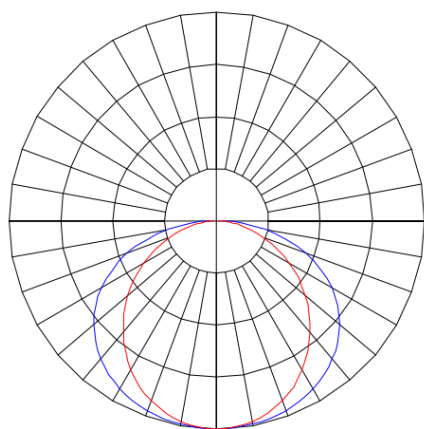

# SKINNY EVO PERFIL PENDENTE INDIRECTA PS TRANSLUCIDO 25WM LUMINAMAX-05 5000K IRC80 (OPÇÕESPBE)

datasheet gerado em  
06-05-26

REF.: SKINNY EVO-PF-PDI-X-DFPSTRANSL-25-LUMINAMAX-05-50-80-X-(OPÇÕESPBE)

A = 93mm | B = 50mm | C = Esp.mm

**IMPORTANTE: ENSAIOS REALIZADOS A 25°C**

Luminária linear pendente iluminação indireta, 25Wm 5000K IRC>80. Corpo em alumínio. Acabamento Branca, Preta ou Especial. Controle óptico principal através de difusor em poliestireno translúcido. Luminária grau de proteção IP-20. Driver corrente constante Liga/Desliga, Triac, 1-10V ou Dali (consultar condições). Tensão de trabalho 220V ou Bivolt.

Aplicação	Ambiente interno
Instalação	Pendente Indireto
Altura	93
Largura	50
Comprimento	Esp.
IP	20
Corpo	Alumínio
Cor	Branca, Preta ou Especial
Ótica principal	Difusor
Potência	25Wm
Fluxo Luminária	2714lm/m
Intensidade	0cd
Eficácia	109lm/W
Facho	Difuso
CCT	5000K
IRC	>80
Tensão	220V ou Bivolt
Dimerização	Liga/Desliga, Dali, 0-10 ou Triac
Garantia	5 anos
UGR	Espaçamento 1m (4H/8H) - <-4/<-4
Tipo de LED	Luminamax
Eficácia do LED	-
Fluxo Luminoso do LED	-
Potência do LED	-