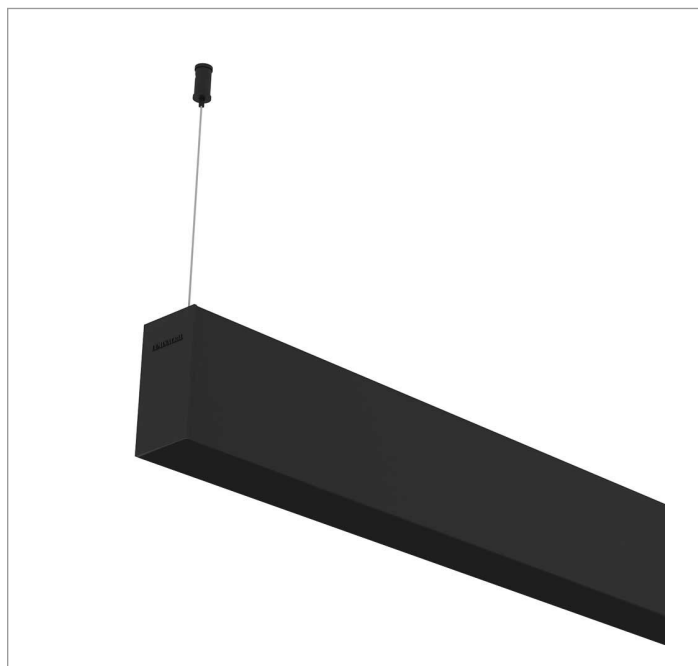

# SKINNY EVO PERFIL PENDENTE INDIRECTA PS TRANSLUCIDO 25WM LUMINAMAX-05 5000K IRC80 (OPÇÕESPBE)

datasheet gerado em  
06-05-26

REF.: SKINNY EVO-PF-PDI-X-DFPSTRANSL-25-LUMINAMAX-05-50-80-X-(OPÇÕESPBE)

A = 93mm | B = 50mm | C = Esp.mm

**IMPORTANTE: ENSAIOS REALIZADOS A 25°C**

Luminária linear pendente iluminação indireta, 25Wm 5000K IRC>80. Corpo em alumínio. Acabamento Branca, Preta ou Especial. Controle óptico principal através de difusor em poliestireno translúcido. Luminária grau de proteção IP-20. Driver corrente constante Liga/Desliga, Triac, 1-10V ou Dali (consultar condições). Tensão de trabalho 220V ou Bivolt.

Aplicação	Ambiente interno
Instalação	Pendente Indireto
Altura	93
Largura	50
Comprimento	Esp.
IP	20
Corpo	Alumínio
Cor	Branca, Preta ou Especial
Ótica principal	Difusor
Potência	25Wm
Fluxo Luminária	2714lm/m
Intensidade	0cd
Eficácia	109lm/W
Facho	Difuso
CCT	5000K
IRC	>80
Tensão	220V ou Bivolt
Dimerização	Liga/Desliga, Dali, 0-10 ou Triac
Garantia	5 anos
UGR	Espaçamento 1m (4H/8H) - <-4/<-4
Tipo de LED	Luminamax
Eficácia do LED	-
Fluxo Luminoso do LED	-
Potência do LED	-