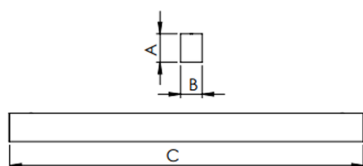

# SKINNY EVO PERFIL PENDENTE INDIRECTA PS TRANSLUCIDO 25WM LUMINAMAX-05 5000K IRC80 (OPÇÕESPBE)

datasheet gerado em  
06-05-26

REF.: SKINNY EVO-PF-PDI-X-DFPSTRANSL-25-LUMINAMAX-05-50-80-X-(OPÇÕESPBE)

A = 93mm | B = 50mm | C = Esp.mm

**IMPORTANTE: ENSAIOS REALIZADOS A 25°C**

Luminária linear pendente iluminação indireta, 25Wm 5000K IRC>80. Corpo em alumínio. Acabamento Branca, Preta ou Especial. Controle óptico principal através de difusor em poliestireno translúcido. Luminária grau de proteção IP-20. Driver corrente constante Liga/Desliga, Triac, 1-10V ou Dali (consultar condições). Tensão de trabalho 220V ou Bivolt.

Aplicação	Ambiente interno
Instalação	Pendente Indireto
Altura	93
Largura	50
Comprimento	Esp.
IP	20
Corpo	Alumínio
Cor	Branca, Preta ou Especial
Ótica principal	Difusor
Potência	25Wm
Fluxo Luminária	2714lm/m
Intensidade	0cd
Eficácia	109lm/W
Facho	Difuso
CCT	5000K
IRC	>80
Tensão	220V ou Bivolt
Dimerização	Liga/Desliga, Dali, 0-10 ou Triac
Garantia	5 anos
UGR	Espaçamento 1m (4H/8H) - <-4/<-4
Tipo de LED	Luminamax
Eficácia do LED	-
Fluxo Luminoso do LED	-
Potência do LED	-