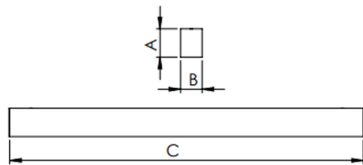

REF.: SKINNY EVO-PF-SB-X-DFPSTRANSL-25-LUMINAMAX-05-30-80-X-(OPÇÕESPBE)

A = 93mm | B = 50mm | C = Esp.mm

IMPORTANTE: ENSAIOS REALIZADOS A 25°C

Luminária linear de sobrepor, 25Wm 3000K IRC>80. Corpo em alumínio. Acabamento Branca, Preta ou Especial. Controle óptico principal através de difusor em poliestireno translúcido. Luminária grau de proteção IP-20. Driver corrente constante Liga/Desliga, Triac, 1-10V ou Dali (consultar condições). Tensão de trabalho 220V ou Bivolt.

Aplicação	Ambiente interno
Instalação	Sobrepor
Altura	93
Largura	50
Comprimento	Esp.
IP	20
Corpo	Alumínio
Cor	Branca, Preta ou Especial
Ótica principal	Difusor
Potência	25Wm
Fluxo Luminária	2643lm/m
Intensidade	836cd
Eficácia	106lm/W
Facho	Difuso
CCT	3000K
IRC	>80
Tensão	220V ou Bivolt
Dimerização	Liga/Desliga, Dali, 0-10 ou Triac
Garantia	5 anos
UGR	Espaçamento 1m (4H/8H) - <22/<18
Tipo de LED	Luminamax
Eficácia do LED	-
Fluxo Luminoso do LED	-
Potência do LED	-