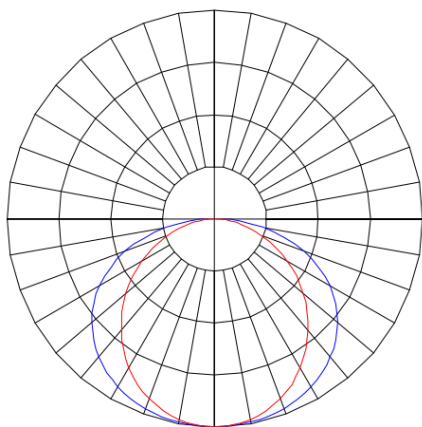

REF.: SKINNY EVO-PF-SB-X-DFPSTRANSL-25-LUMINAMAX-05-30-80-X-(OPÇÕESPBE)

A = 93mm | B = 50mm | C = Esp.mm

IMPORTANTE: ENSAIOS REALIZADOS A 25°C

Luminária linear de sobrepor, 25Wm 3000K IRC>80. Corpo em alumínio. Acabamento Branca, Preta ou Especial. Controle óptico principal através de difusor em poliestireno translúcido. Luminária grau de proteção IP-20. Driver corrente constante Liga/Desliga, Triac, 1-10V ou Dali (consultar condições). Tensão de trabalho 220V ou Bivolt.

Aplicação	Ambiente interno
Instalação	Sobrepor
Altura	93
Largura	50
Comprimento	Esp.
IP	20
Corpo	Alumínio
Cor	Branca, Preta ou Especial
Ótica principal	Difusor
Potência	25Wm
Fluxo Luminária	2643lm/m
Intensidade	836cd
Eficácia	106lm/W
Facho	Difuso
CCT	3000K
IRC	>80
Tensão	220V ou Bivolt
Dimerização	Liga/Desliga, Dali, 0-10 ou Triac
Garantia	5 anos
UGR	Espaçamento 1m (4H/8H) - <22/<18
Tipo de LED	Luminamax
Eficácia do LED	-
Fluxo Luminoso do LED	-
Potência do LED	-