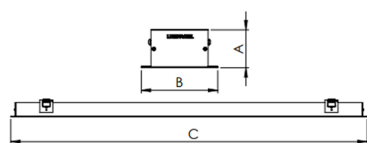

SKINNY PERFIL EMBUTIR GESSO AC TRANSLUCIDO 15WM 2700K IRC80 (OPÇÕESPBE)

datasheet gerado em
20-06-26

REF.: SKINNY-PF-EM-GE-DFACTRANSL-15-2780-X-(OPÇÕESPBE)

A = 40mm | B = 80mm | C = Esp.mm

IMPORTANTE: ENSAIOS REALIZADOS A 25°C

Aplicação	Ambiente interno
Instalação	Embutir Gesso
Altura	40
Largura	80
Comprimento	Esp.
IP	20
Corpo	Alumínio
Cor	Branca, Preta ou Especial
Ótica principal	Difusor
Potência	15Wm
Fluxo Luminária	1130lm/m
Intensidade	433cd
Eficácia	75lm/W
Facho	Difuso
CCT	2700K
IRC	>80
Tensão	220V ou Bivolt
Dimerização	Liga/Desliga, Dali, 0-10 ou Triac
Garantia	5 anos
UGR	Espaçamento 1m (4H/8H) - <25/<23
Tipo de LED	Standard
Eficácia do LED	-
Fluxo Luminoso do LED	-
Potência do LED	-