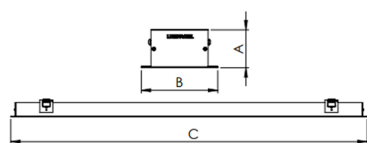

# SKINNY PERFIL EMBUTIR GESSO AC TRANSLUCIDO 15WM 3000K IRC80 (OPÇÕESPBE)

datasheet gerado em  
20-06-26

REF.: SKINNY-PF-EM-GE-DFACTRANSL-15-3080-X-(OPÇÕESPBE)

A = 40mm | B = 80mm | C = Esp.mm

**IMPORTANTE: ENSAIOS REALIZADOS A 25°C**

|                       |                                   |
|-----------------------|-----------------------------------|
| Aplicação             | Ambiente interno                  |
| Instalação            | Embutir Gesso                     |
| Altura                | 40                                |
| Largura               | 80                                |
| Comprimento           | Esp.                              |
| IP                    | 20                                |
| Corpo                 | Alumínio                          |
| Cor                   | Branca, Preta ou Especial         |
| Ótica principal       | Difusor                           |
| Potência              | 15Wm                              |
| Fluxo Luminária       | 1193lm/m                          |
| Intensidade           | 457cd                             |
| Eficácia              | 80lm/W                            |
| Facho                 | Difuso                            |
| CCT                   | 3000K                             |
| IRC                   | >80                               |
| Tensão                | 220V ou Bivolt                    |
| Dimerização           | Liga/Desliga, Dali, 0-10 ou Triac |
| Garantia              | 5 anos                            |
| UGR                   | Espaçamento 1m (4H/8H) - <25/<23  |
| Tipo de LED           | Standard                          |
| Eficácia do LED       | -                                 |
| Fluxo Luminoso do LED | -                                 |
| Potência do LED       | -                                 |