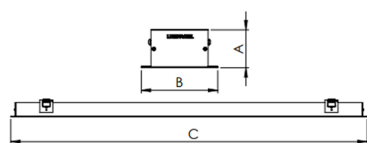

REF.: SKINNY-PF-EM-GE-DFACTRANSL-15-3080-X-(OPÇÕESPBE)

**A = 40mm | B = 80mm | C = Esp.mm**

**IMPORTANTE: ENSAIOS REALIZADOS A 25°C**

Luminária linear de embutir em forro de gesso, 15Wm 3000K IRC>80. Corpo em alumínio. Acabamento Branca, Preta ou Especial. Controle óptico principal através de difusor em acrílico translúcido. Luminária grau de proteção IP-20. Driver corrente constante Liga/Desliga, Triac, 1-10V ou Dali (consultar condições). Tensão de trabalho 220V ou Bivolt.

Aplicação	Ambiente interno
Instalação	Embutir Gesso
Altura	40
Largura	80
Comprimento	Esp.
IP	20
Corpo	Alumínio
Cor	Branca, Preta ou Especial
Ótica principal	Difusor
Potência	15Wm
Fluxo Luminária	1193lm/m
Intensidade	457cd
Eficácia	80lm/W
Facho	Difuso
CCT	3000K
IRC	>80
Tensão	220V ou Bivolt
Dimerização	Liga/Desliga, Dali, 0-10 ou Triac
Garantia	5 anos
UGR	Espaçamento 1m (4H/8H) - <25/<23
Tipo de LED	Standard
Eficácia do LED	-
Fluxo Luminoso do LED	-
Potência do LED	-