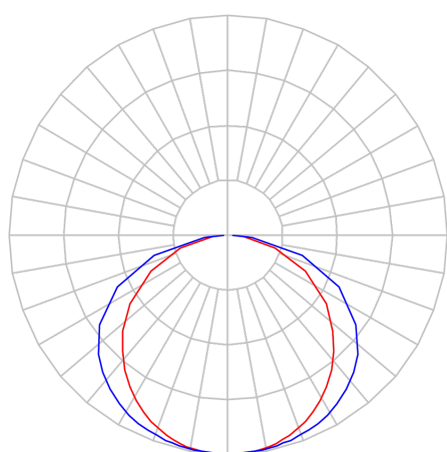

# SKINNY PERFIL EMBUTIR GESSO AC TRANSLUCIDO 15WM 3000K IRC80 (OPÇÕESPBE)

datasheet gerado em  
20-06-26

REF.: SKINNY-PF-EM-GE-DFACTRANSL-15-3080-X-(OPÇÕESPBE)

A = 40mm | B = 80mm | C = Esp.mm

**IMPORTANTE: ENSAIOS REALIZADOS A 25°C**

|                       |                                   |
|-----------------------|-----------------------------------|
| Aplicação             | Ambiente interno                  |
| Instalação            | Embutir Gesso                     |
| Altura                | 40                                |
| Largura               | 80                                |
| Comprimento           | Esp.                              |
| IP                    | 20                                |
| Corpo                 | Alumínio                          |
| Cor                   | Branca, Preta ou Especial         |
| Ótica principal       | Difusor                           |
| Potência              | 15Wm                              |
| Fluxo Luminária       | 1193lm/m                          |
| Intensidade           | 457cd                             |
| Eficácia              | 80lm/W                            |
| Facho                 | Difuso                            |
| CCT                   | 3000K                             |
| IRC                   | >80                               |
| Tensão                | 220V ou Bivolt                    |
| Dimerização           | Liga/Desliga, Dali, 0-10 ou Triac |
| Garantia              | 5 anos                            |
| UGR                   | Espaçamento 1m (4H/8H) - <25/<23  |
| Tipo de LED           | Standard                          |
| Eficácia do LED       | -                                 |
| Fluxo Luminoso do LED | -                                 |
| Potência do LED       | -                                 |