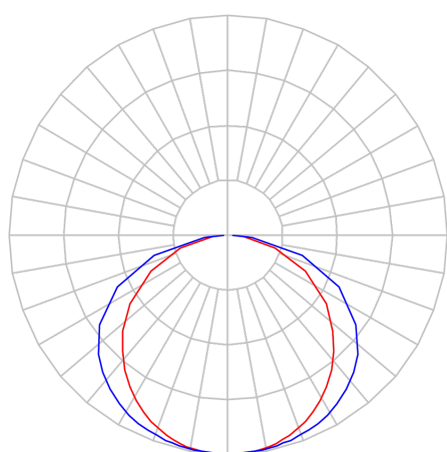

REF.: SKINNY-PF-EM-GE-DFACTRANSL-15-3080-X-(OPÇÕESPBE)

**A = 40mm | B = 80mm | C = Esp.mm**

**IMPORTANTE: ENSAIOS REALIZADOS A 25°C**

Luminária linear de embutir em forro de gesso, 15Wm 3000K IRC>80. Corpo em alumínio. Acabamento Branca, Preta ou Especial. Controle óptico principal através de difusor em acrílico translúcido. Luminária grau de proteção IP-20. Driver corrente constante Liga/Desliga, Triac, 1-10V ou Dali (consultar condições). Tensão de trabalho 220V ou Bivolt.

Aplicação	Ambiente interno
Instalação	Embutir Gesso
Altura	40
Largura	80
Comprimento	Esp.
IP	20
Corpo	Alumínio
Cor	Branca, Preta ou Especial
Ótica principal	Difusor
Potência	15Wm
Fluxo Luminária	1193lm/m
Intensidade	457cd
Eficácia	80lm/W
Facho	Difuso
CCT	3000K
IRC	>80
Tensão	220V ou Bivolt
Dimerização	Liga/Desliga, Dali, 0-10 ou Triac
Garantia	5 anos
UGR	Espaçamento 1m (4H/8H) - <25/<23
Tipo de LED	Standard
Eficácia do LED	-
Fluxo Luminoso do LED	-
Potência do LED	-